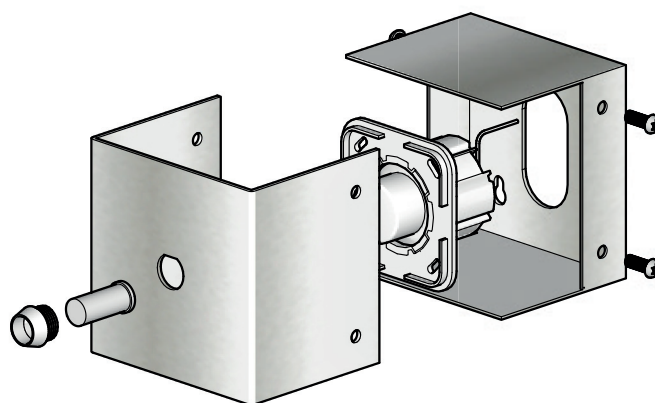

OPBOUWKAST VOOR BEDIENEN VAN TOILET OP AFSTAND

970912K

WWW.LOGGERE.COM

BESCHRIJVING:

Opbouwkast voorzien van pneumatische balg stuurt een bodemventielheffer aan om toilet te bedienen.

Kast bedient een toilet op afstand. Meegeleverde luchtslang is 3,2 meter.

De kast is voorzien van 4 bevestigingspunten en een demontabel front.

Het geheel is een vandaalbestendige unit. Geschikt in combinatie met Geberit spoeltank. Bodemventielheffer en luchtslang worden meegeleverd.

SPECIFICATIES:

Material:

RVS, AISI 304, dikte 3 mm en bevat een pneumatische balg

Afmetingen:

B 145 x H 145 x D 115 mm, met knop 135 mm

Verdere Loggere productaanbevelingen

Sanitair

Lockers en kastsystemen