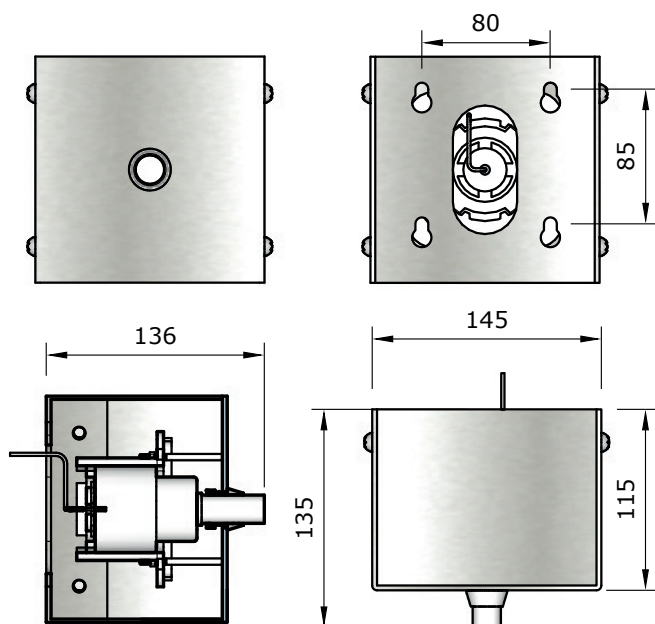

OPBOUWKAST VOOR BEDIENEN VAN TOILET OP AFSTAND

970912K

WWW.LOGGERE.COM

BESCHRIJVING:

Opbouwkast voorzien van pneumatische balg stuurt een bodemventielheffer aan om toilet te bedienen.

Kast bedient een toilet op afstand. Meegeleverde luchtslang is 3,2 meter.

De kast is voorzien van 4 bevestigingspunten en een demontabel front.

Het geheel is een vandaalbestendige unit. Geschikt in combinatie met Geberit spoeltank. Bodemventielheffer en luchtslang worden meegeleverd.

SPECIFICATIES:

Material:

RVS, AISI 304, dikte 3 mm en bevat een pneumatische balg

Afmetingen:

B 145 x H 145 x D 115 mm, met knop 135 mm

Verdere Loggere productaanbevelingen

Sanitair

Lockers en kastsystemen