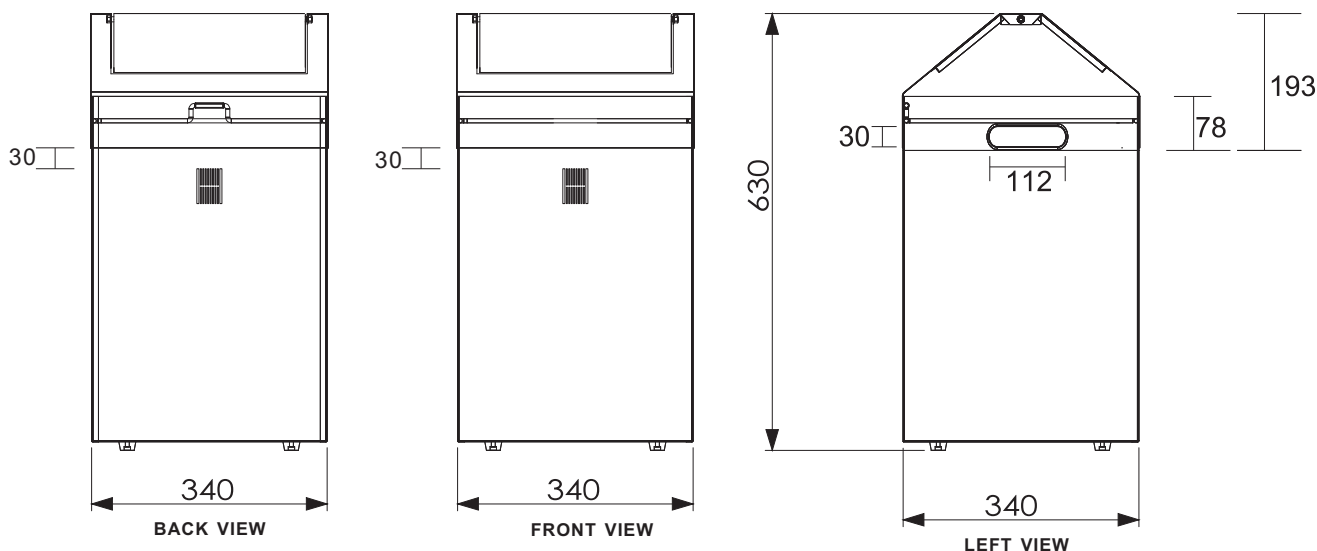

AFVALBAK MET SWINGDEKSEL - SYNOX

888175

WWW.LOGGERE.COM

BESCHRIJVING:

Robuust roestvrij staal en eenvoudig te reinigen afvalbak, staand model met tuimeldeksel.

SPECIFICATIES:

Materiaal:

Roestvrij staal

Afmetingen:

B 340 x D 340 x H 630 mm

Inhoud:

50 Liter