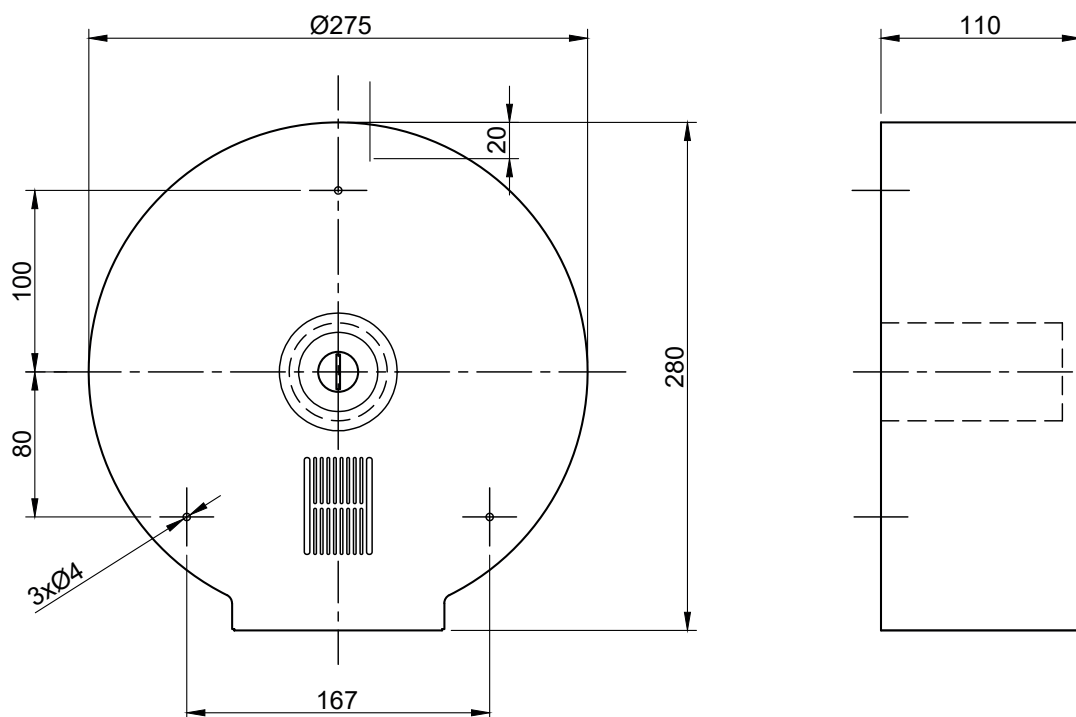

JUMBO WC PAPIERROLHOUDER - SYNOX

888140

WWW.LOGGERE.COM

BESCHRIJVING:

Robuuste roestvrijstalen WC-papierverdelers met k venster en slot voor jumbo wc-rollen, eenvoudig te reinigen en geschikt voor wandmontage. Ideaal voor intensief gebruik in onder meer keukens en toiletruimtes.

SPECIFICATIES:

Materiaal:

Roestvrij staal

Afmetingen:

B 275 x D 110 x H 280 mm

Aanbevolen installatiehoogte: 750 mm

Verdere Loggere productaanbevelingen

Sanitair