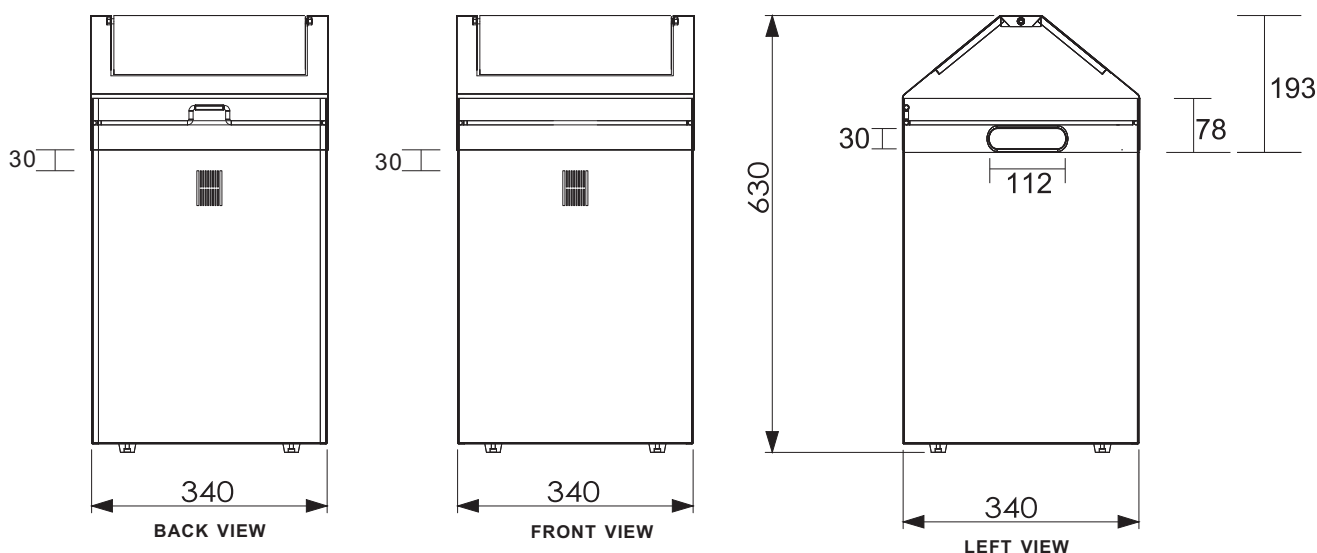

POUBELLE À COUVERCLE BASCULANT - SYNOX

888175

WWW.LOGGERE.COM

DESCRIPTION:

Poubelle robuste en acier inoxydable et facile à nettoyer, modèle sur pied avec couvercle basculant.

SPÉCIFICATIONS:

Matériau :

Acier inoxydable

Dimensions :

L 340 x P 340 x H 630 mm

Capacité :

50 litres