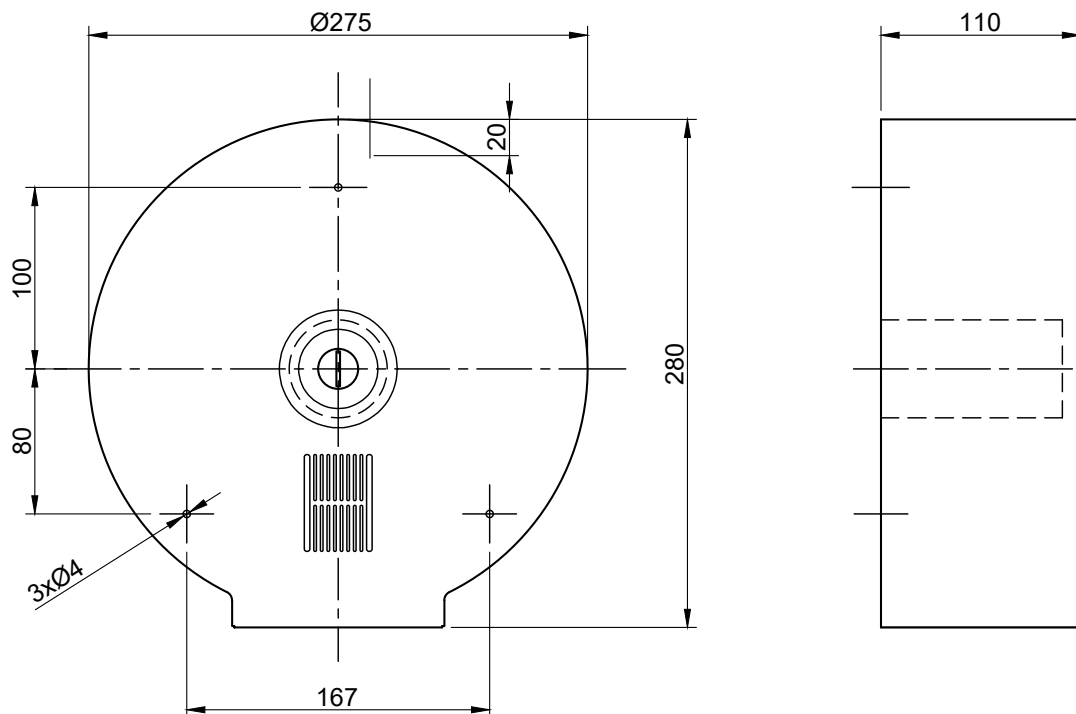

DISTRIBUTEUR PAPIER TOILETTE JUMBO- SYNOX

888140

WWW.LOGGERE.COM

DESCRIPTION:

Distributeur de papier toilette robuste en acier inoxydable, doté d'une fenêtre de contrôle et d'un verrou, conçu pour les rouleaux de papier toilette jumbo, facile à nettoyer et adapté à un montage mural. Idéal pour un usage intensif, notamment dans les cuisines et les sanitaires.

SPÉCIFICATIONS:

Matériau :

Acier inoxydable

Dimensions :

L 275 x P 110 x H 280 mm

Hauteur d'installation recommandée : 750 mm