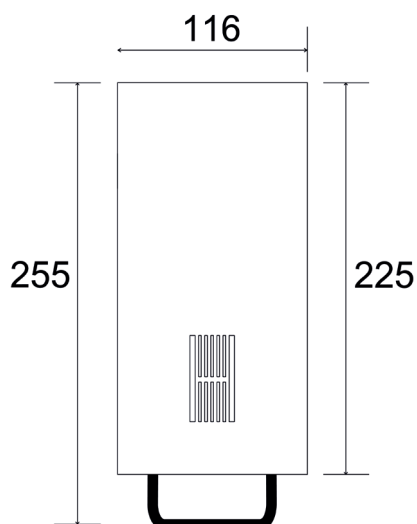

ZEEPDISPENSER 500ML SYNOX

872024

WWW.LOGGERE.COM

Beschrijving:

Roestvrijstalen zeepdispenser SYNOX - 500

Zeepdispenser voor wandmontage.

Roestvrijstalen drukhouder met een zeerpomp van hoge kwaliteit.

Onzichtbaar slot. Inhoud: 500ml

Aanbevolen viscositeit: 300–1000 mPa·s.

Alleen geschikt voor pH-neutrale zeep, pH 5.5–7.0.

Het merendeel van de op de markt verkrijgbare zepen is geschikt.

Specificaties:

- **Materiaal:**
Roestvrij staal
- **Afmetingen:**
B 116 x D 131 x H 255 mm