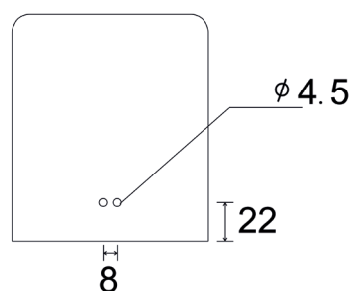

Aanbevolen viscositeit: 300–1000 mPa·s.

Alleen geschikt voor pH-neutrale zeep, pH 5.5–7.0.

Het merendeel van de op de markt verkrijgbare zepen is geschikt.

Specificaties:

- **Materiaal:**
Roestvrij staal
- **Afmetingen:**
B 116 x D 131 x H 255 mm