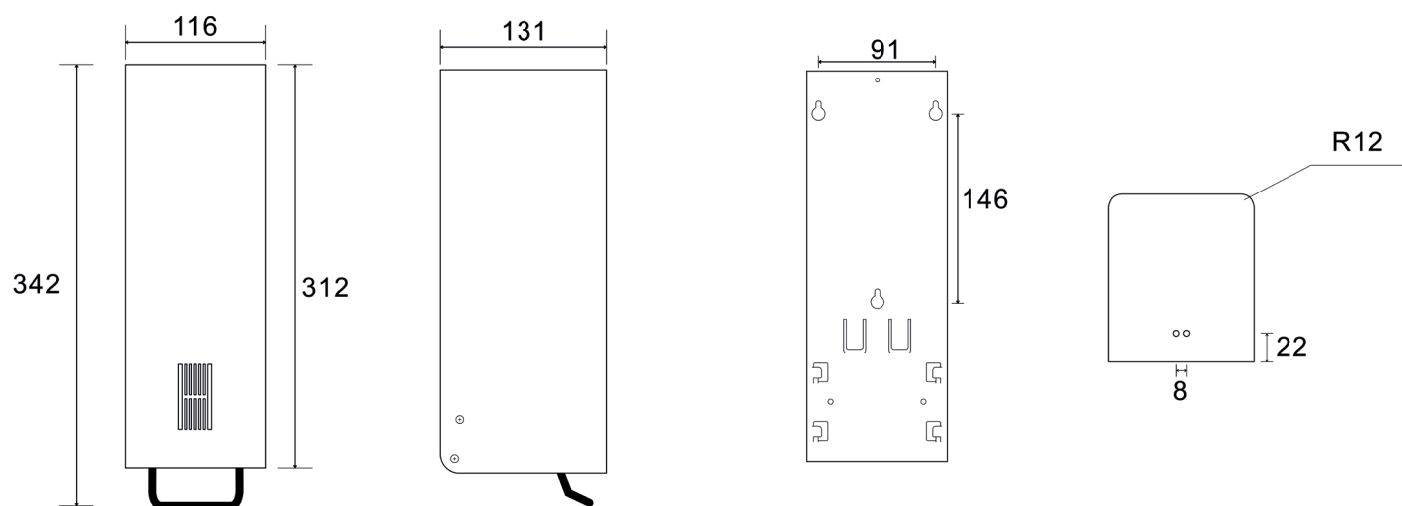

### Beschrijving:

Roestvrijstalen zeepdispenser SYNOX - 1000

Zeepdispenser voor wandmontage.

Roestvrijstalen drukhouder met een zeerpomp van hoge kwaliteit.

Onzichtbaar slot. Inhoud: 1000ml

Aanbevolen viscositeit: 300–1000 mPa·s.

### Specificaties:

- **Materiaal:**  
Roestvrij staal
- **Afmetingen:**  
B 116 x D 131 x H 342 mm

Verdere Loggere productaanbevelingen

Sanitair

Lockers en kastsystemen

Sanitaire wanden

Garderobesystemen

Kantoorunits