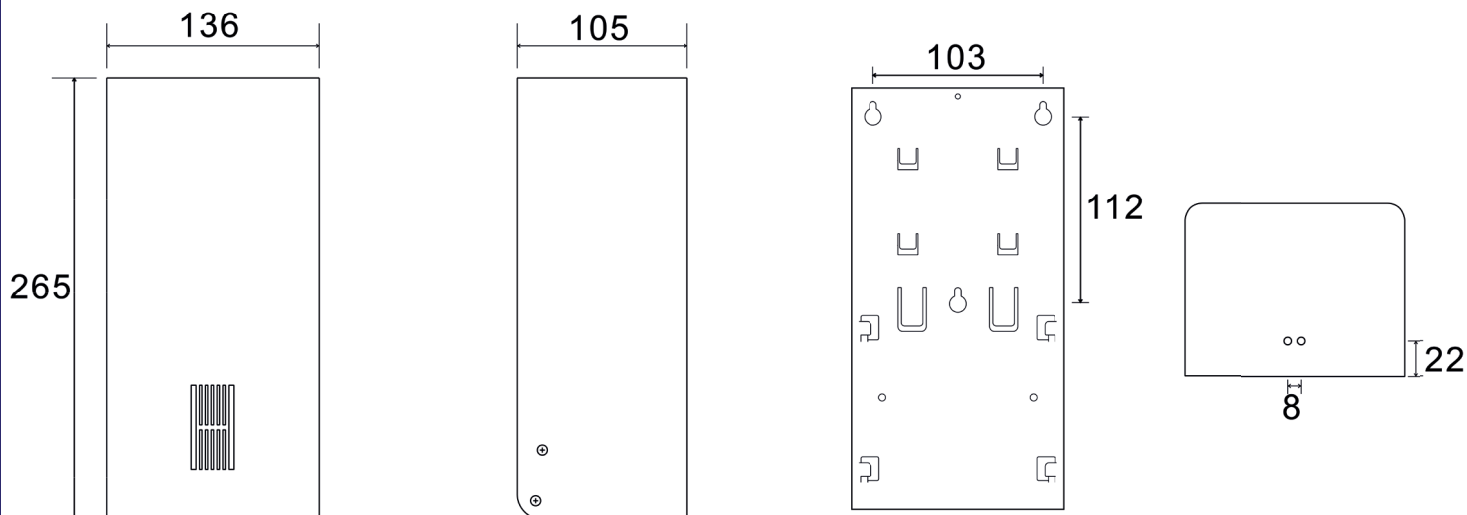

ELEKTRISCHE ZEEPDISPENSER 1000ML SYNOX

870160

WWW.LOGGERE.COM

Beschrijving:

Elektronische zeepdispenser van roestvrij staal voor wandmontage.
 Bediening met infraroodsensor.
 De zeepdispenser werkt op een batterij (4 x 1,5V, AA). Onzichtbaar slot.
 Capaciteit: 1000ml

Aanbevolen viscositeit: 300–1000 mPa·s.
 Alleen geschikt voor pH-neutrale zeep, pH 5.5–7.0.
 Het merendeel van de op de markt verkrijgbare zeepen is geschikt.

Specificaties:

- **Materiaal:**
Roestvrij staal
- **Afmetingen:**
B 136 x D 105 x H 265 mm