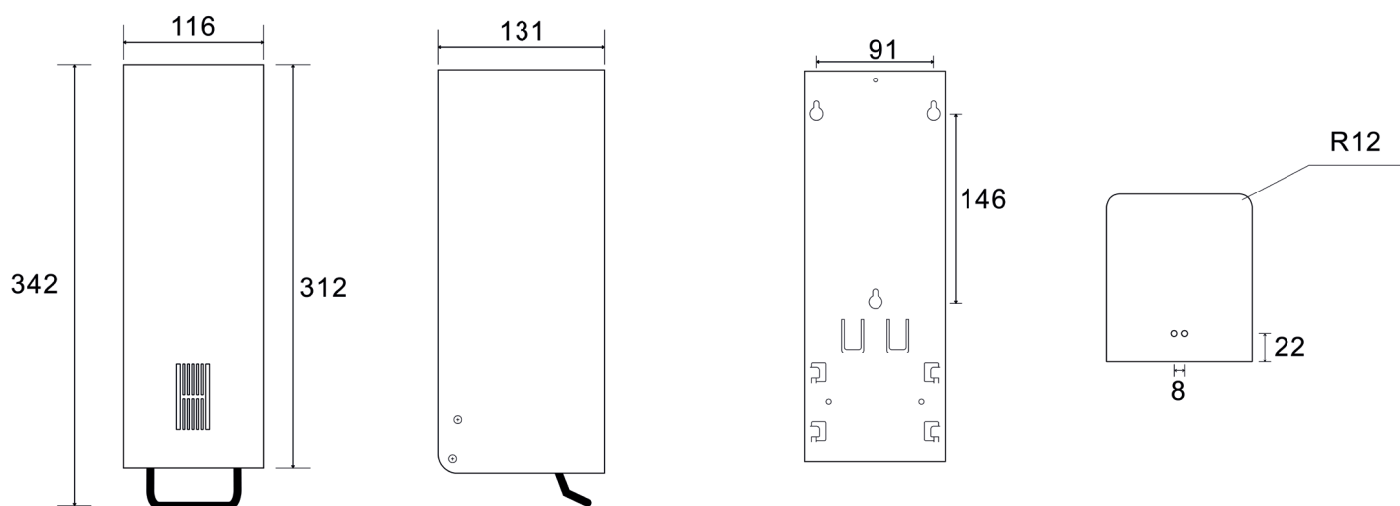

DISTRIBUTEUR DE SAVON 1000ML SYNOX

872014

WWW.LOGGERE.COM

Description:

Distributeur de savon en acier inoxydable SYNOX - 1000

Distributeur de savon à fixation murale.

Réservoir sous pression en acier inoxydable équipé d'une pompe à savon de haute qualité. Fermeture invisible. Contenance : 1 000 ml

Viscosité recommandée : 300–1000 mPa·s.

Convient uniquement aux savons au pH neutre, pH 5,5–7,0.

La plupart des savons disponibles dans le commerce conviennent.

Spécifications:

- **Matériau :**
Acier inoxydable
- **Dimensions :**
L 116 x P 131 x H 342 mm