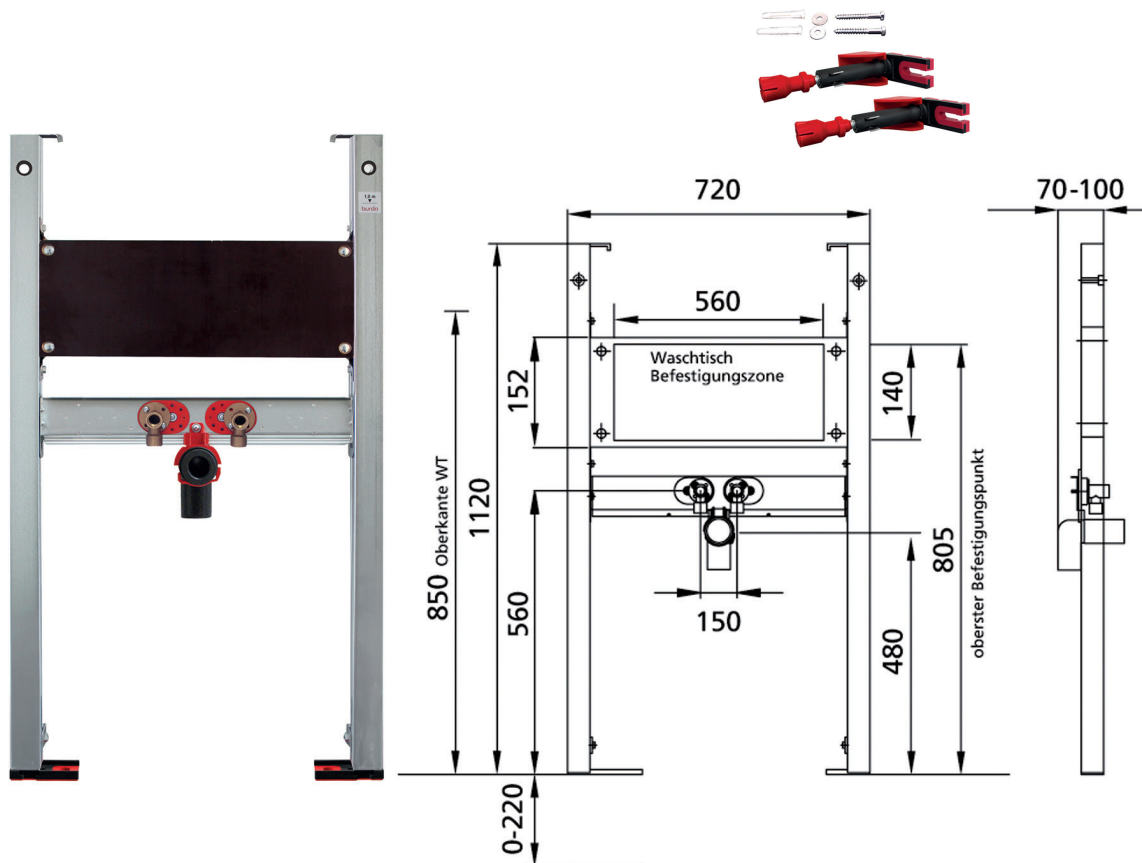

# BLINOX Vorwandelement EASY PLUS

für Waschtisch-Standarmaturen

**BLINOX Vorwandelement, EASY PLUS Waschtisch-Standarmaturen,** Selbsttragender verzinkter und schallentkoppelter Stahlrahmen 48 mm für den Einbau in einer Trockenbauständerwand oder in einer TrockenbauVorwand vor einer Massiv- oder Ständerwand. Zur Montage von diversen Waschtischen und Ausgussbecken, Anschraubbereich für Waschtische von 140mmx560 mm Anschlussbogen in verschiedenen Tiefenpositionen werkzeuglos montierbar, Befestigung des Anschlussbogen schallgedämmt, Fußstützen verzinkt, verstellbar 0-22 cm Kunststofffüße drehbar, Tiefe passend zum Einbau in U-Profile UW 50 und UW 75,

## Technische Details:

Maße HxBxT  
1120 mm x 720 mm x 70-100 mm.  
Farbe: verzinkt  
Material: sendzimirverzinkter Stahlrahmen

## Im Lieferumfang enthalten:

- Wandhalter zur Vorwandmontage als Set à 2 Stück, Zum befestigen des Element vor Trockenbau- und Massivwänden sowie zur Befestigung der Beplankung bei teilhohen Vorwandinstallationen
- 2 Anschlusswinkel R 1/2
- 2 Schalldämmunterlagen
- 2 Dämmhülsen

Material: sendzimirverzinkter Stahlrahmen	HxBxT in mm 1120x525x70 - 100	Farbe: verzinkt
Modell	Bezeichnung	ArtikelNr.
EASY PLUS WT-Stand	BLINOX Vorwandelement EASY PLUS-WT-Standarmaturen, Waschtisch-Standarmaturen	650033 *
EASY PLUS Stütz	BLINOX Vorwandelement, EASY PLUS zur sicheren Montage von Stützgriffen	650020 *