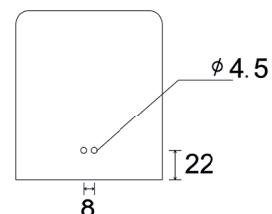

Seifenspender SYNOX

Edelstahl Seifenspender SYNOX - 500

Seifenspender für die Wandmontage.

Druckhalterung aus Edelstahl mit einer hochwertigen Seifenpumpe.

Unsichtbares Schloss. Fassungsvermögen: 500ml

Inkl. Schlüssel

Edelstahl Seifenspender SYNOX - 1000

Seifenspender für die Wandmontage.

Druckhalterung aus Edelstahl mit einer hochwertigen Seifenpumpe.

Unsichtbares Schloss. Fassungsvermögen: 1000ml

Inkl. Schlüssel

Material
nichtrostender Stahl

Werkstoff-Nr.
1.4301

Modell

BxHxT in mm

ArtikelNr.

Edelstahl Seifenspender SYNOX 500ml

116x255x131

872024

Edelstahl Seifenspender SYNOX 1000ml