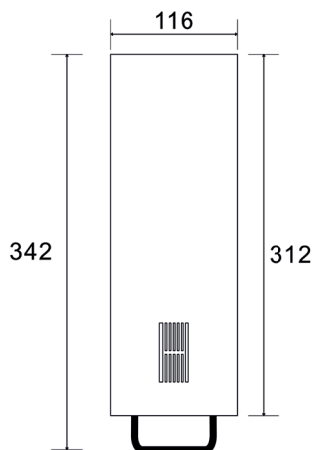

Seifenspender SYNOX

Edelstahl Seifenspender SYNOX - 500

Seifenspender für die Wandmontage.

Druckhalterung aus Edelstahl mit einer hochwertigen Seifenpumpe.

Unsichtbares Schloss. Fassungsvermögen: 500ml

Inkl. Schlüssel

Edelstahl Seifenspender SYNOX - 1000

Seifenspender für die Wandmontage.

Druckhalterung aus Edelstahl mit einer hochwertigen Seifenpumpe.

Unsichtbares Schloss. Fassungsvermögen: 1000ml

Inkl. Schlüssel

Material
nichtrostender Stahl

Werkstoff-Nr.
1.4301

Modell

BxHxT in mm

ArtikelNr.

Edelstahl Seifenspender SYNOX 500ml

116x255x131

872024

Edelstahl Seifenspender SYNOX 1000ml