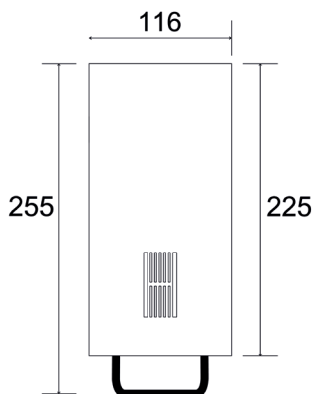

Seifenspender SYNOX

Edelstahl Seifenspender SYNOX - 500

Seifenspender für die Wandmontage.

Druckhalterung aus Edelstahl mit einer hochwertigen Seifenpumpe.

Unsichtbares Schloss. Fassungsvermögen: 500ml

Inkl. Schlüssel

Edelstahl Seifenspender SYNOX - 1000

Seifenspender für die Wandmontage.

Druckhalterung aus Edelstahl mit einer hochwertigen Seifenpumpe.

Unsichtbares Schloss. Fassungsvermögen: 1000ml

Inkl. Schlüssel

Material
nichtrostender Stahl

Werkstoff-Nr.
1.4301

Modell

BxHxT in mm

ArtikelNr.

Edelstahl Seifenspender SYNOX 500ml

116x255x131

872024

Edelstahl Seifenspender SYNOX 1000ml