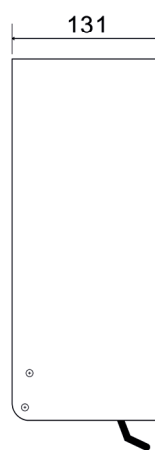

Seifenspender SYNOX

Edelstahl Seifenspender SYNOX - 500

Seifenspender für die Wandmontage.

Druckhalterung aus Edelstahl mit einer hochwertigen Seifenpumpe.

Unsichtbares Schloss. Fassungsvermögen: 500ml

Inkl. Schlüssel

Edelstahl Seifenspender SYNOX - 1000

Seifenspender für die Wandmontage.

Druckhalterung aus Edelstahl mit einer hochwertigen Seifenpumpe.

Unsichtbares Schloss. Fassungsvermögen: 1000ml

Inkl. Schlüssel

Material
nichtrostender Stahl

Werkstoff-Nr.
1.4301

Modell

BxHxT in mm

ArtikelNr.

Edelstahl Seifenspender SYNOX 500ml

116x255x131

872024

Edelstahl Seifenspender SYNOX 1000ml