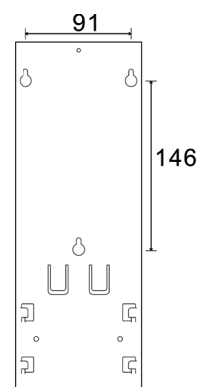

Seifenspender SYNOX

Edelstahl Seifenspender SYNOX - 500

Seifenspender für die Wandmontage.

Druckhalterung aus Edelstahl mit einer hochwertigen Seifenpumpe.

Unsichtbares Schloss. Fassungsvermögen: 500ml

Inkl. Schlüssel

Edelstahl Seifenspender SYNOX - 1000

Seifenspender für die Wandmontage.

Druckhalterung aus Edelstahl mit einer hochwertigen Seifenpumpe.

Unsichtbares Schloss. Fassungsvermögen: 1000ml

Inkl. Schlüssel

Material
nichtrostender Stahl

Werkstoff-Nr.
1.4301

Modell

BxHxT in mm

ArtikelNr.

Edelstahl Seifenspender SYNOX 500ml

116x255x131

872024

Edelstahl Seifenspender SYNOX 1000ml