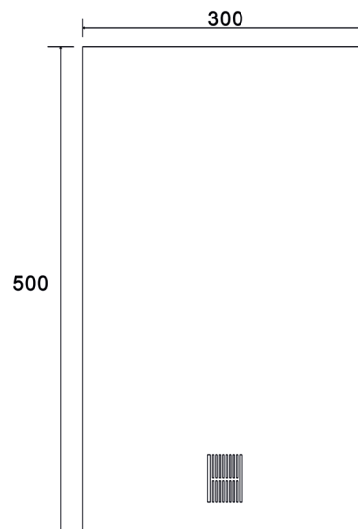

# Abfallbehälter SYNOX

## Abfallbehälter aus Edelstahl SYNOX 30L

Abfallbehälter aus Edelstahl für die Wandmontage.  
Mit 4 Befestigungspunkten

Material nichtrostender Stahl	Werkstoff-Nr. 1.4301	
<b>Modell</b>	<b>BxHxT in mm</b>	<b>ArtikelNr.</b>
Abfallbehälter aus Edelstahl SYNOX 30L	300x500x200	872004