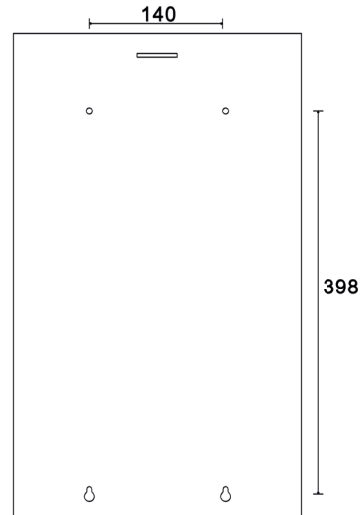

# Abfallbehälter SYNOX

## Abfallbehälter aus Edelstahl SYNOX 30L

Abfallbehälter aus Edelstahl für die Wandmontage.  
Mit 4 Befestigungspunkten

Material nichtrostender Stahl	Werkstoff-Nr. 1.4301	
<b>Modell</b>	<b>BxHxT in mm</b>	<b>ArtikelNr.</b>
Abfallbehälter aus Edelstahl SYNOX 30L	300x500x200	872004