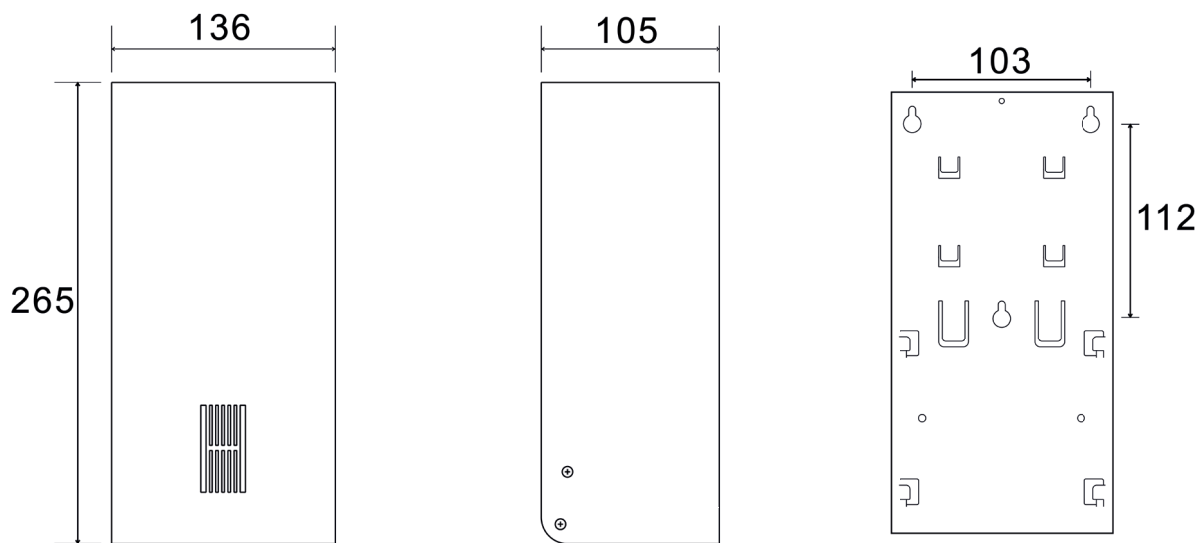

Elektronischer Seifen- und Desinfektionsgelspender

Edelstahl Elektronischer Seifenspender SYNOX

Elektronischer Seifenspender aus Edelstahl für die Wandmontage.
 Druckhalterung aus Edelstahl mit einer hochwertigen Seifenpumpe.
 Der Seifenspender kann mit einer Batterie betrieben werden (4 x 1,5V, AA)
 Unsichtbares Schloss. Fassungsvermögen: 1000ml

Inkl. Schlüssel

Material nichtrostender Stahl	Werkstoff-Nr. 1.4301	Materialdicke 1,5 mm	Oberfläche gebürstet
Modell	BxHxT in mm	ArtikelNr.	
Edelstahl Elektr. Seifenspender SYNOX 1000ml	136x265x105	870160	