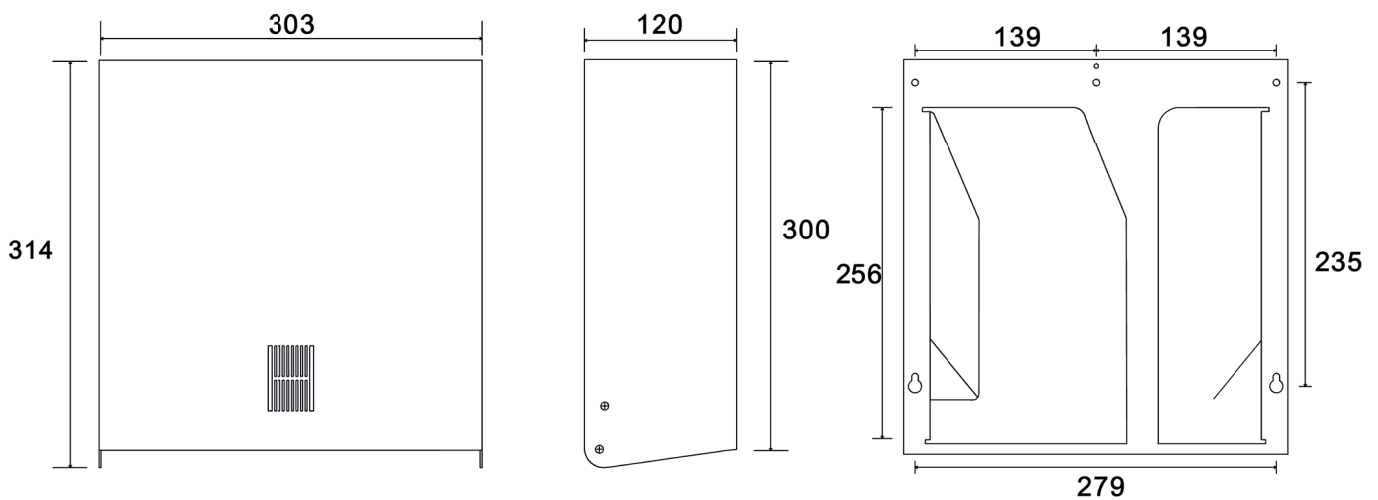

Papierhandtuchspender

Inkl. Schlüssel

Handtuchspender SYNOX

Handtuchspender aus rostfreiem Stahl für die Wandmontage. Aufputz-Papierhandtuchspender mit Zylinderschloss an der Oberseite. Die Tür öffnet sich nach unten, um die Handtücher leicht einlegen zu können. Mit Füllstandsanzeige. Unsichtbares Schloss. Volumen ca. 300,450 oder 750 Stück.

Material	Werkstoff-Nr.	Materialdicke	Oberfläche
nichtrostender Stahl	1.4301	0,8 mm	satiert
Bezeichnung	BxHxT in mm	ArtikelNr.	
Handtuchspender SYNOX - 300	303x314x120	860180	
Handtuchspender SYNOX - 450	303x380x120	860190	
Handtuchspender SYNOX - 750	303x450x120	860200	