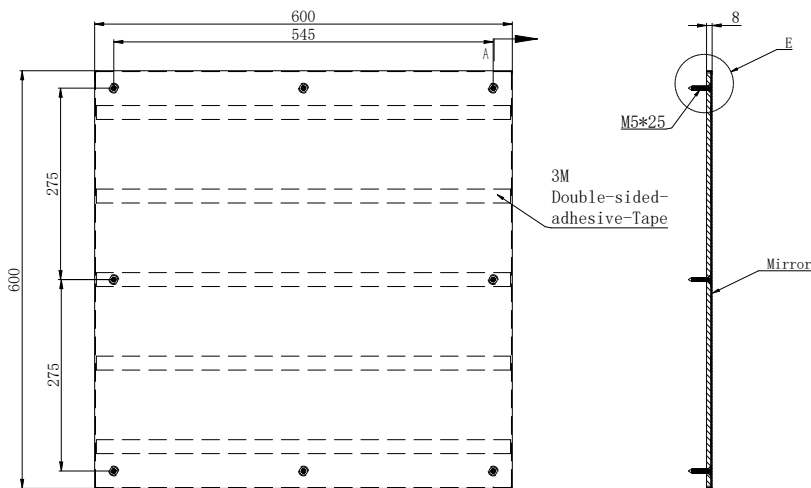

MODEL 4 - 886060