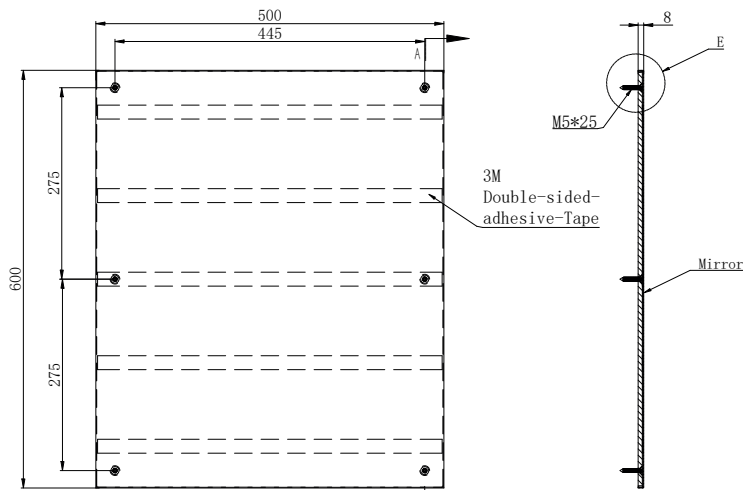

MODEL 3 - 886050