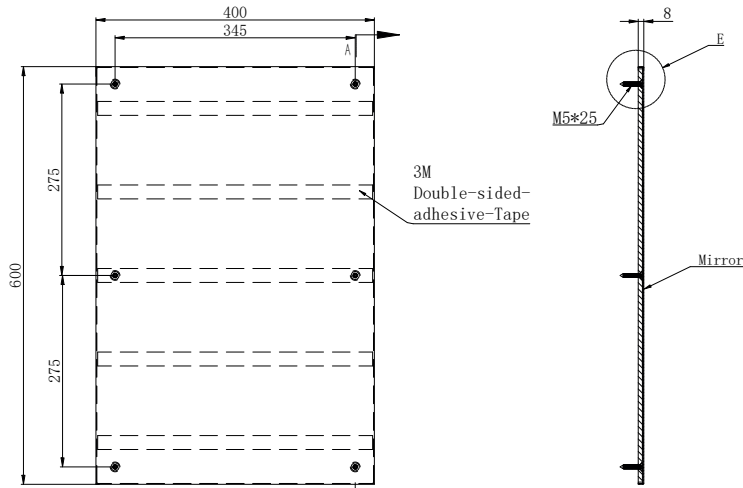

DESIGNED TO LAST

BLINOX

BY LOGGERE

MODEL 2 - 886040