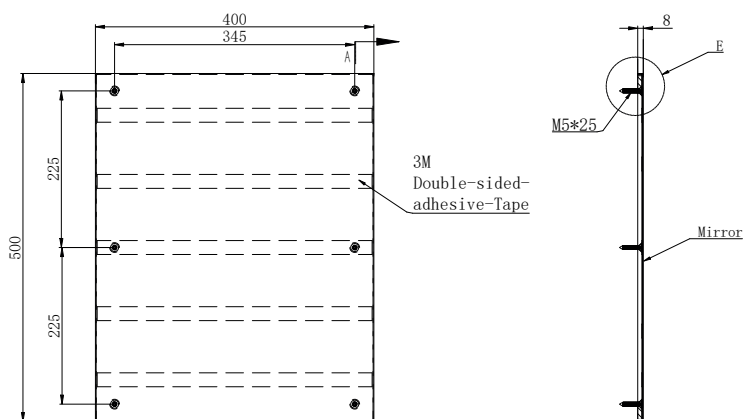

RVS SPIEGEL SYNOX

885040, 886040, 886050, 886060

WWW.LOGGERE.COM

Beschrijving:

Roestvrijstalen spiegel SYNOX spiegel gepolijst met steunplaat gemaakt van roestvrij staal, materiaalnr. 1.4301, hoogglans gepolijst oppervlak, afgeschuind aan alle zijden, met waterdichte kunststof steunplaat, Verborgene bevestiging van de spiegel op de steunplaat met de meegeleverde dubbelzijdige kleefband. Steunplaat wordt met schroeven aan de muur bevestigd. Bestaande gaten in draagplaat Ø 5mm (S), incl. schroeven en muurpluggen.

Roestvrijstalen spiegel SYNOX hoogglans gepolijst met draagplaat

- Model 1 : 400 x 500mm
- Model 2 : 400 x 600mm
- Model 3 : 500 x 600mm
- Model 4 : 600 x 600mm

MODEL 1 - 885040

Verdere Loggere productaanbevelingen