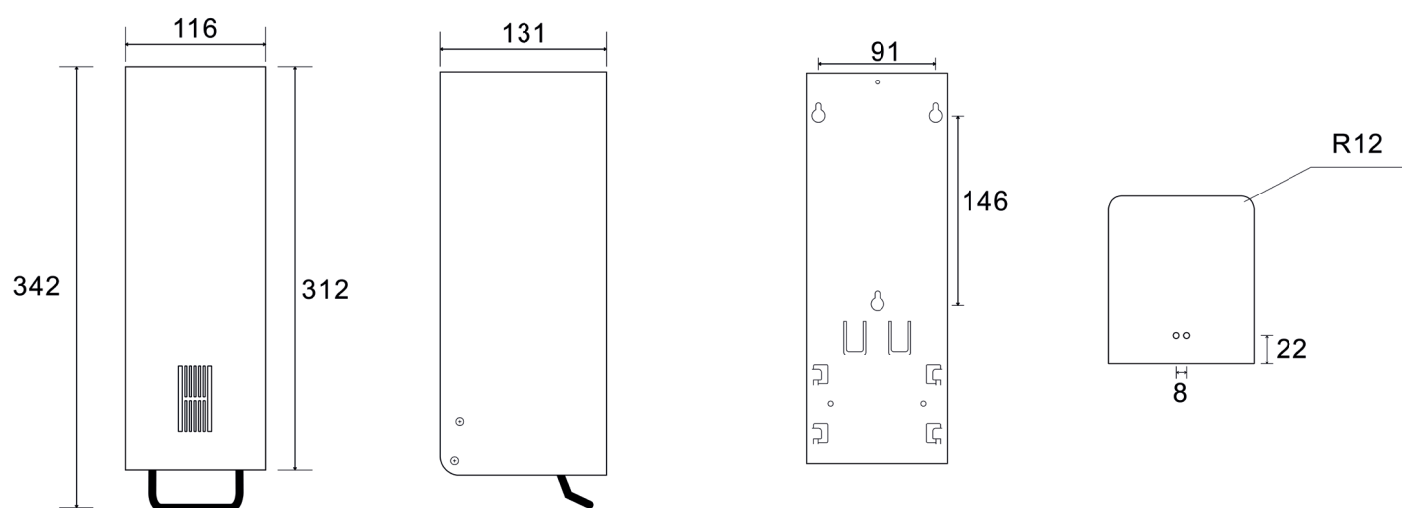

ZEEPDISPENSER 1000ML SYNOX

872014

WWW.LOGGERE.COM

Beschrijving:

Roestvrijstalen zeepdispenser SYNOX - 1000

Zeepdispenser voor wandmontage.

Roestvrijstalen drukhouder met een zeepomp van hoge kwaliteit.

Onzichtbaar slot. Inhoud: 1000ml

Specificaties:

- **Materiaal:**
Roestvrij staal
- **Afmetingen:**
B 116 x D 131 x H 342 mm

Verdere Loggere productaanbevelingen

Sanitair

Lockers en kastsystemen

Sanitaire wanden

Garderobesystemen

Kantoorunits