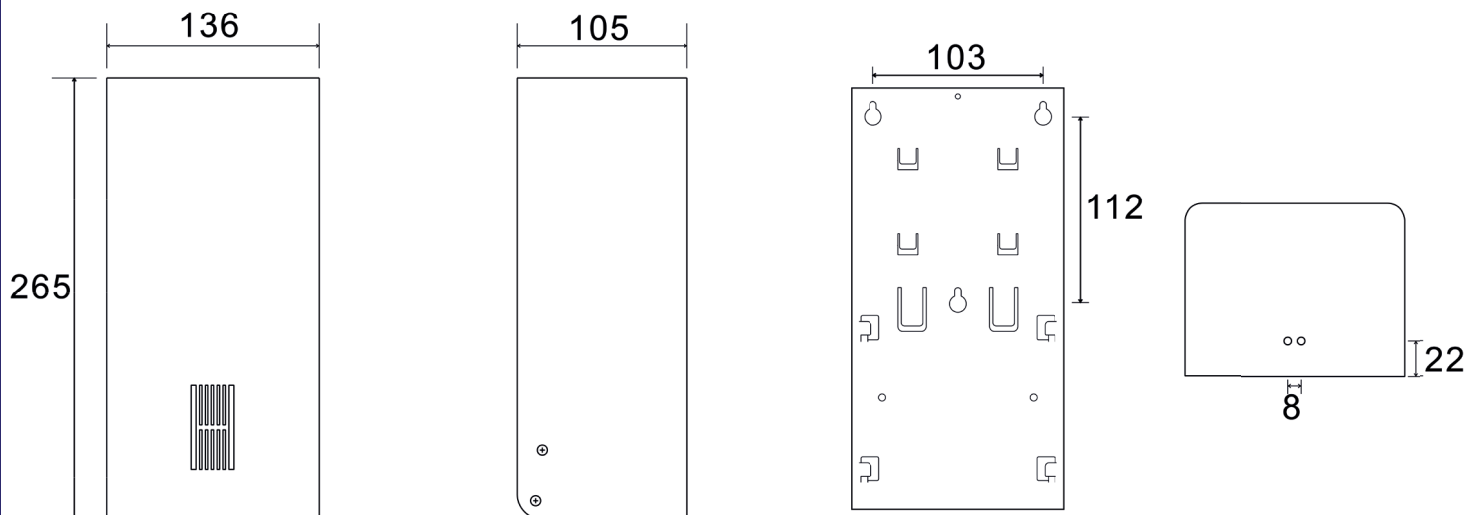

### Beschrijving:

Elektronische zeepdispenser van roestvrij staal voor wandmontage.

Bediening met infraroodsensor.

De zeepdispenser werkt op een batterij (4 x 1,5V, AA).

Onzichtbaar slot. Capaciteit: 1000ml

### Specificaties:

- **Materiaal:**  
Roestvrij staal
- **Afmetingen:**  
B 136 x D 105 x H 265 mm

Verdere Loggere productaanbevelingen

Sanitair

Lockers en kastsystemen

Sanitaire wanden

Garderobesystemen

Kantoorunits