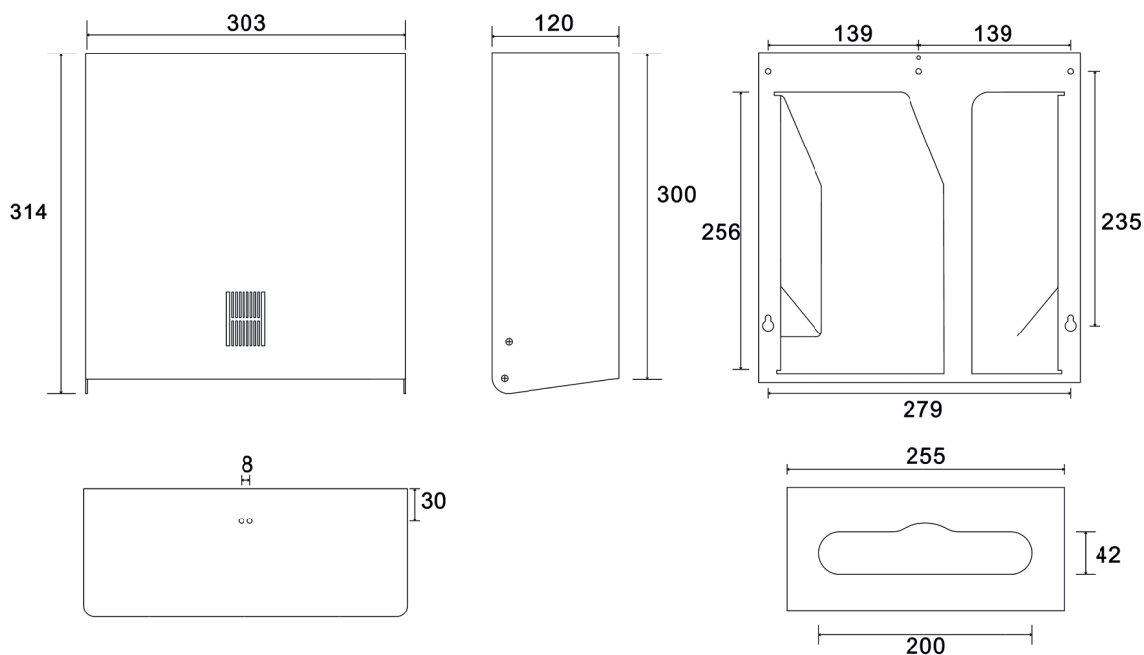

HANDDOEKDISPENSER SYNOX

860180, 860190, 860200

WWW.LOGGERE.COM

Beschrijving:

Roestvrijstalen handdoekdispenser voor wandmontage.

Opbouwdispenser voor papieren handdoeken met cilinderslot aan de bovenkant. De deur opent naar beneden voor het eenvoudig inwerpen van de handdoeken.

Met vulstandindicator. Onzichtbaar slot.

Volume ca. 300, 450 of 750 stuks.

Specificaties:

- **Volume:**
860180: ca. 300 stuks
860190: ca. 450 stuks
860200: ca. 750 stuks
- **Materiaal:**
Roestvrij staal gesatineerd, 0,8 mm dik.
- **Afmetingen:**
B 303 x D 120 x H 380 mm