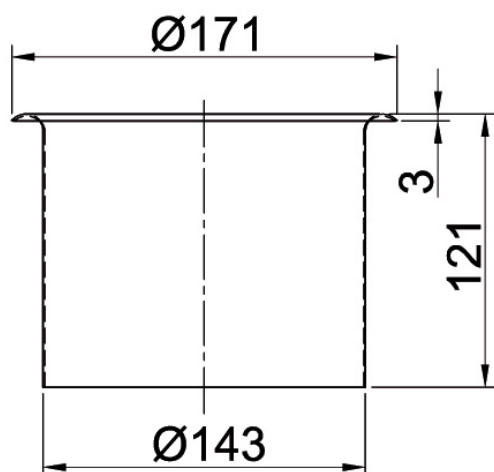

AFVAL-INWERPHULS SYNOX

840417

WWW.LOGGERE.COM

Beschrijving:

Afval-inwerphusel SYNOX-140 voor inbouw in een tafelblad met naadloos voorgevormde steunrand

Specificaties:

- **Materiaal:**
mat roestvrij staal, 1,0 mm dik
- **Afmetingen:**
Ø 171/143 mm x D 121 mm