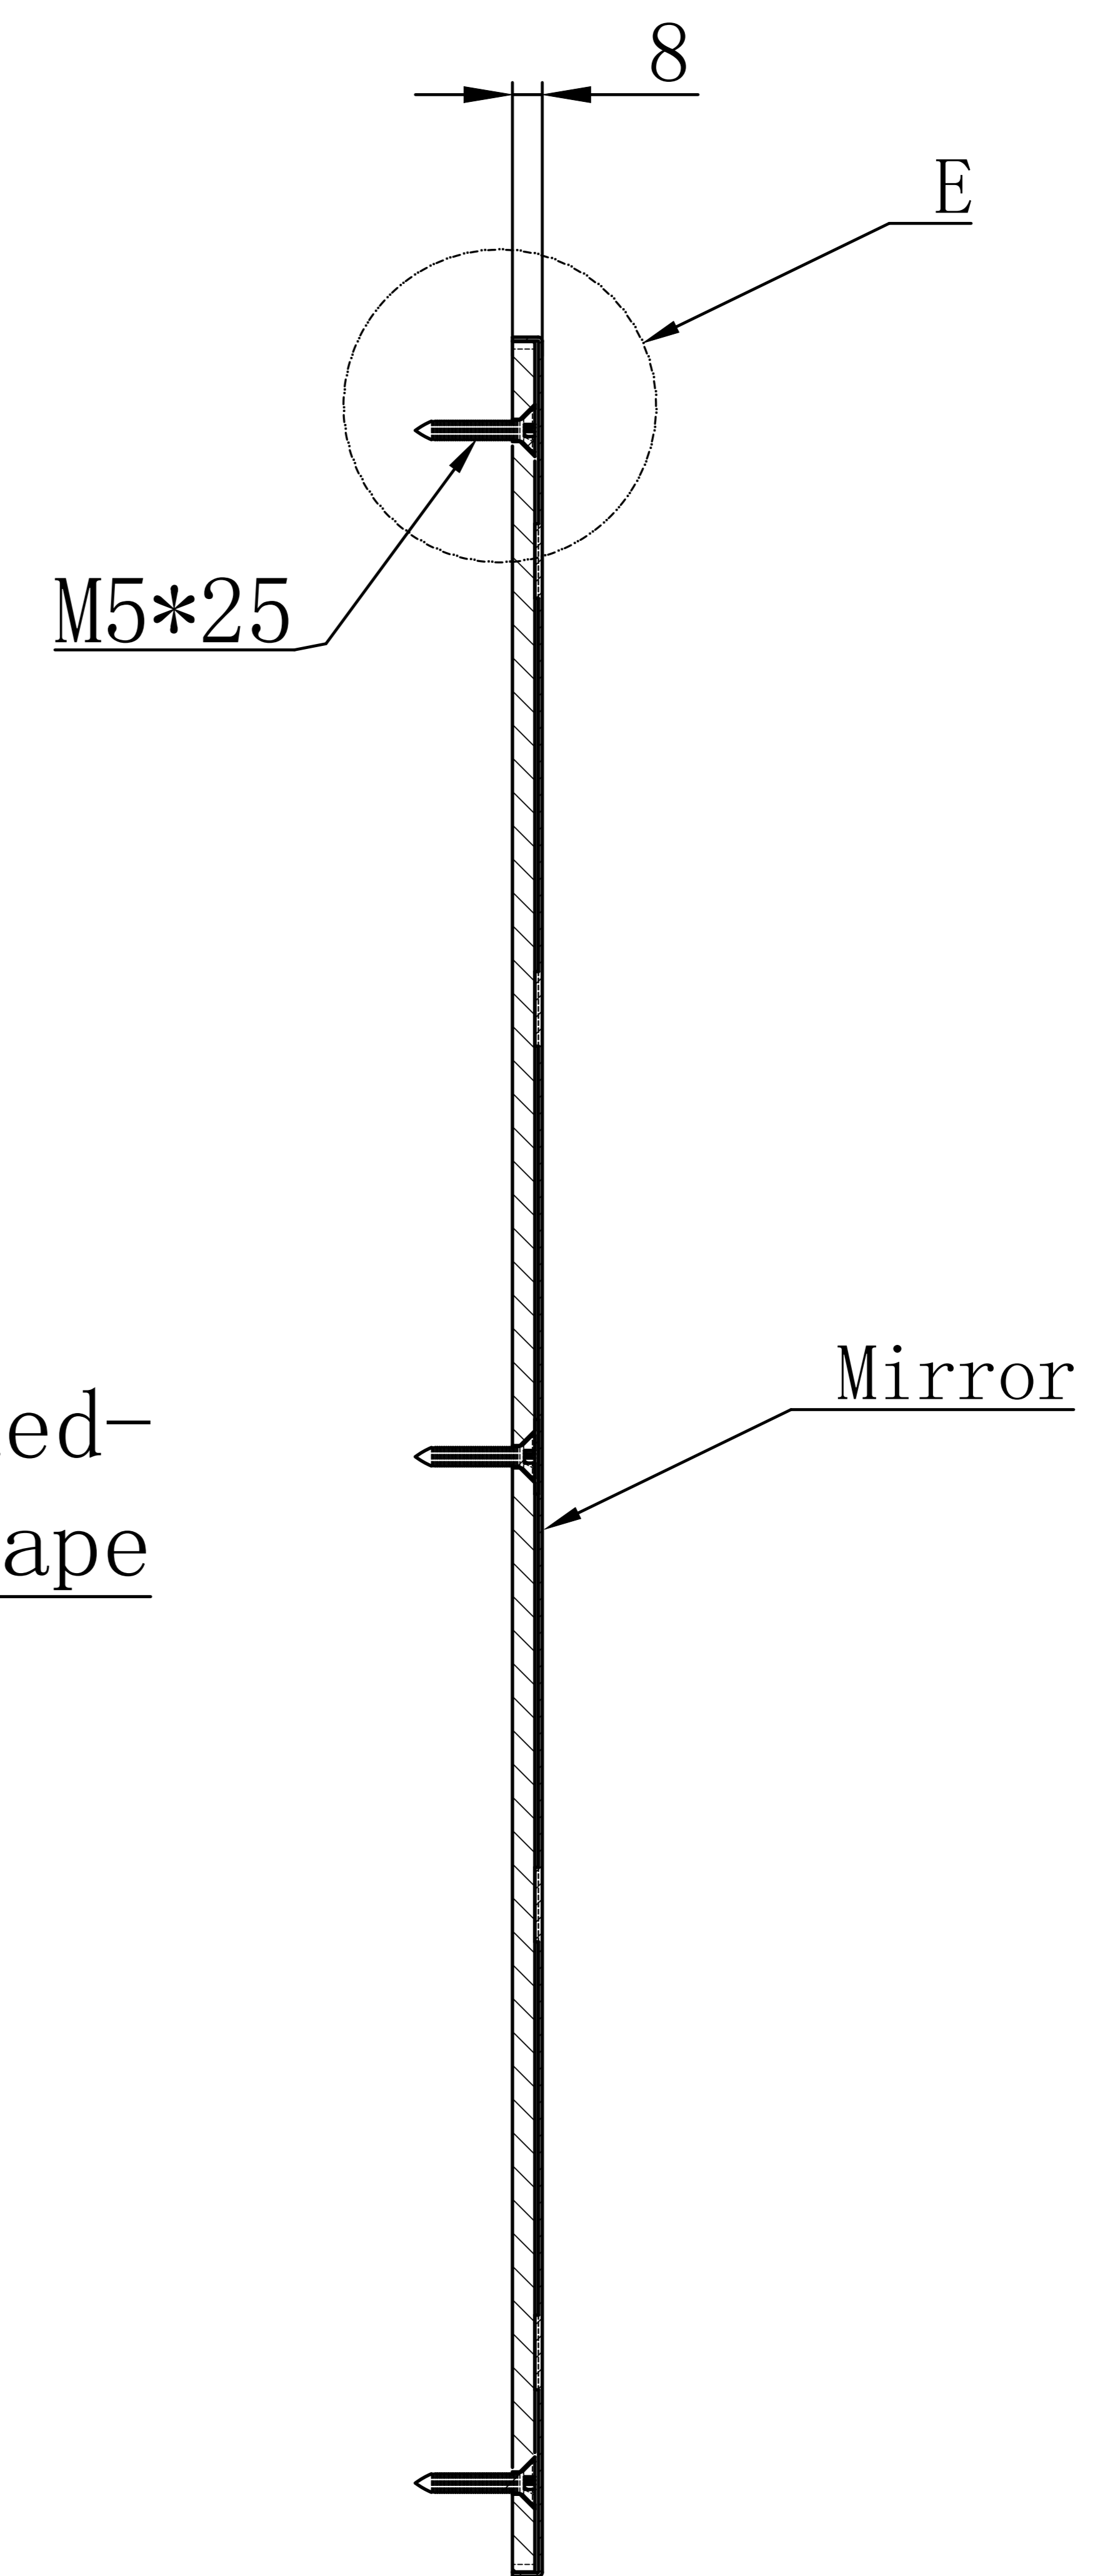

3M
Double-sided-
adhesive-Tape

885040

RVS spiegel SYNOX
400 x 500

Miroir en acier inoxydable
SYNOX 400 x 500

Edelstahlspiegel SYNOX
400 x 500

Stainless steel mirror SYNOX
400 x 500

BLINOX

BY LOGGERE

886040	
RVS spiegel SYNOX 400 x 600	Miroir en acier inoxydable SYNOX 400 x 600
Edelstahlspiegel SYNOX 400 x 600	Stainless steel mirror SYNOX 400 x 600

BLINOX

BY LOGGERE

3M
Double-sided-
adhesive-Tape

886050

RVS spiegel SYNOX
500 x 600

Miroir en acier inoxydable
SYNOX 500 x 600

Edelstahlspiegel SYNOX
500 x 600

Stainless steel mirror SYNOX
500 x 600

BLINOX

BY LOGGERE

3M
Double-sided-
adhesive-Tape

886060	
RVS spiegel SYNOX 600 x 600	Miroir en acier inoxydable SYNOX 600 x 600
Edelstahlspiegel SYNOX 600 x 600	Stainless steel mirror SYNOX 600 x 600