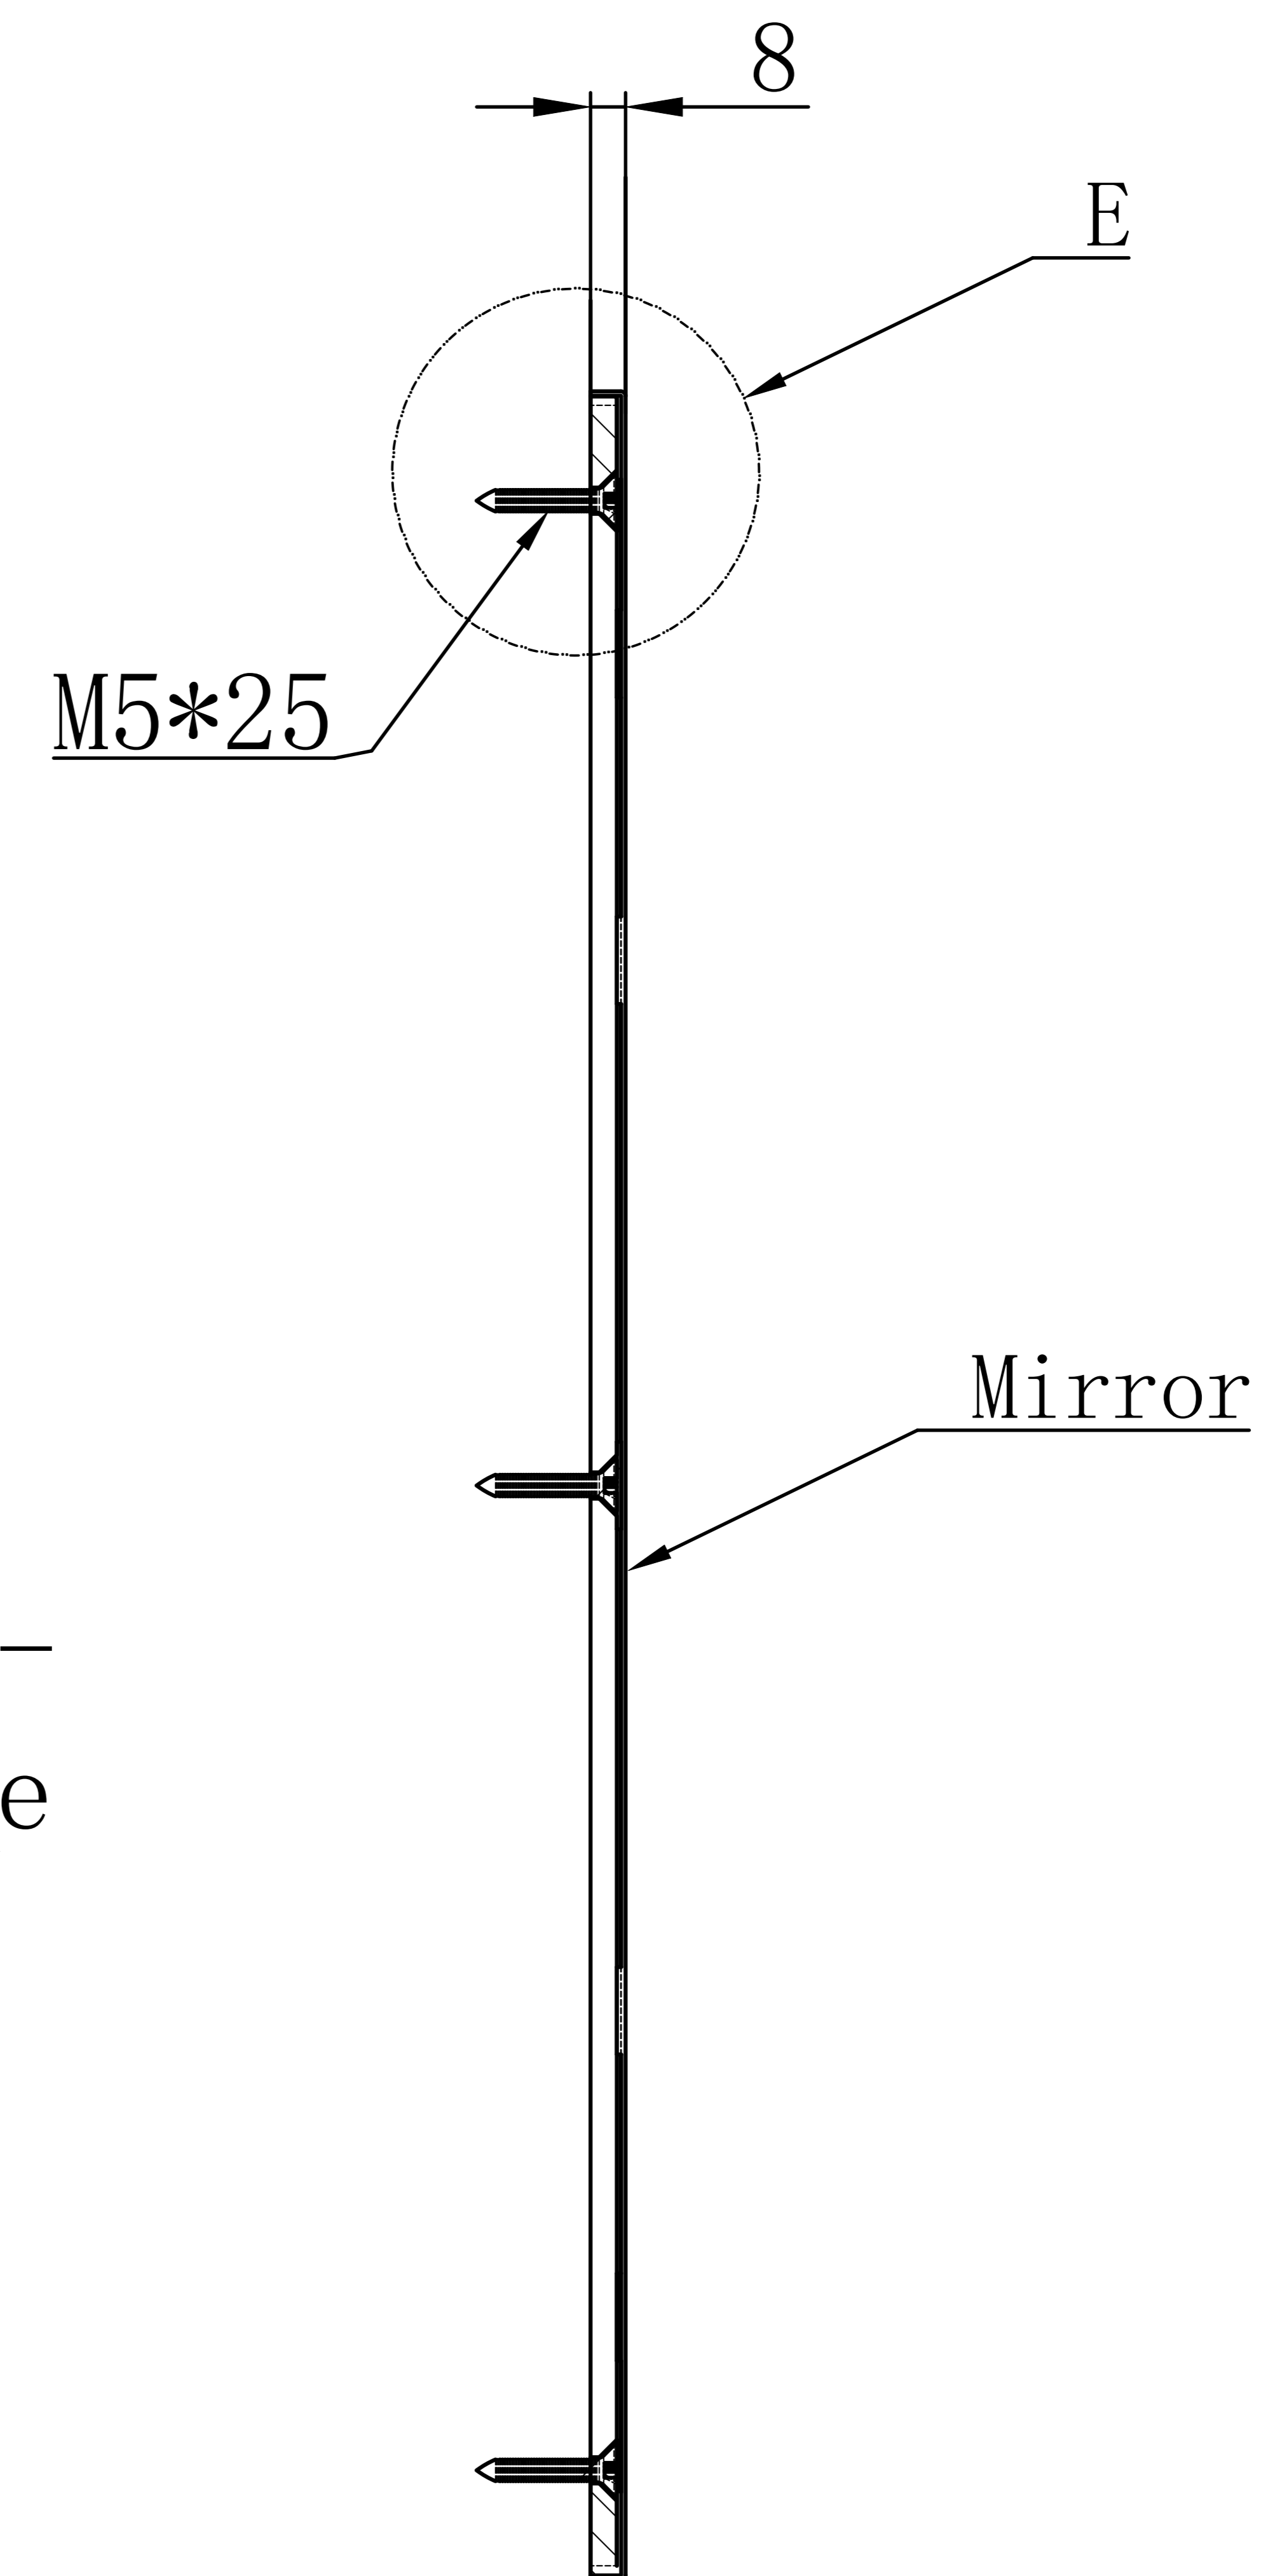

3M
Double-sided-
adhesive-Tape

885040

RVS spiegel SYNOX
400 x 500

Miroir en acier inoxydable
SYNOX 400 x 500

Edelstahlspiegel SYNOX
400 x 500

Stainless steel mirror SYNOX
400 x 500

BLINOX

BY LOGGERE

886040	
RVS spiegel SYNOX 400 x 600	Miroir en acier inoxydable SYNOX 400 x 600
Edelstahlspiegel SYNOX 400 x 600	Stainless steel mirror SYNOX 400 x 600

BLINOX

BY LOGGERE

3M
Double-sided-
adhesive-Tape

886050

RVS spiegel SYNOX
500 x 600

Miroir en acier inoxydable
SYNOX 500 x 600

Edelstahlspiegel SYNOX
500 x 600

Stainless steel mirror SYNOX
500 x 600

BLINOX

BY LOGGERE

3M
Double-sided-
adhesive-Tape

886060	
RVS spiegel SYNOX 600 x 600	Miroir en acier inoxydable SYNOX 600 x 600
Edelstahlspiegel SYNOX 600 x 600	Stainless steel mirror SYNOX 600 x 600