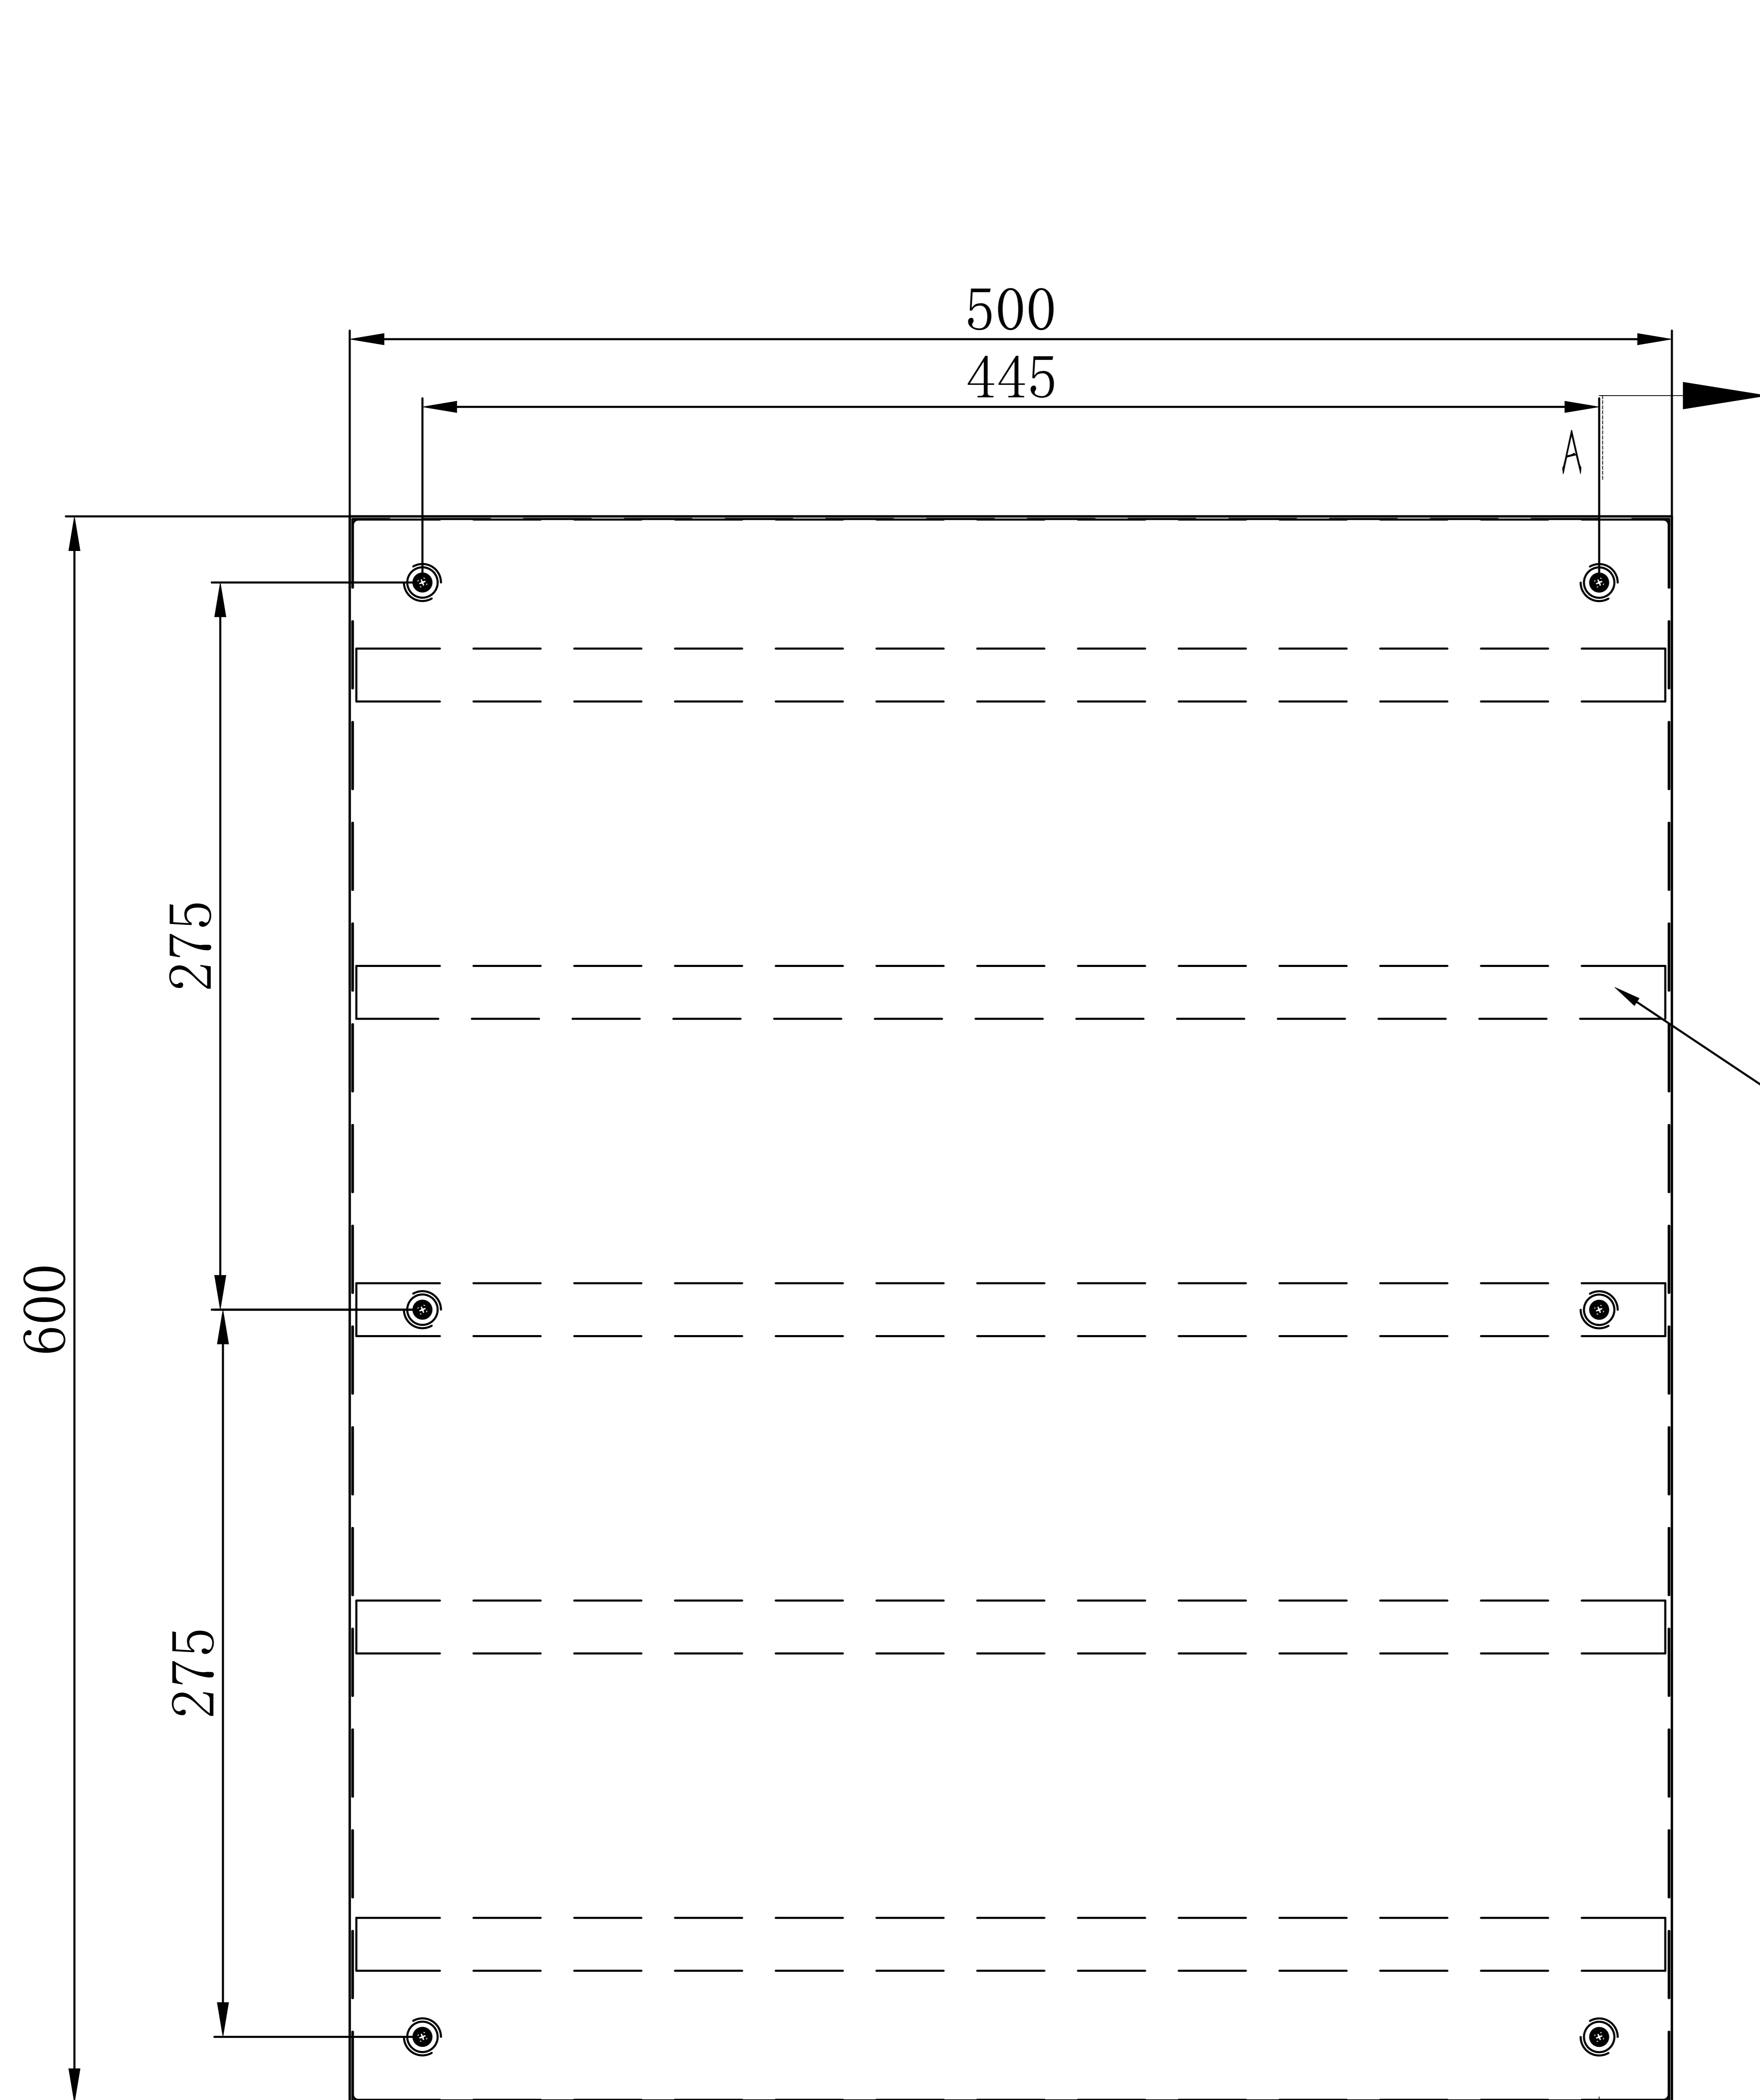

3M
Double-sided-
adhesive-Tape

885040

RVS spiegel SYNOX
400 x 500

Miroir en acier inoxydable
SYNOX 400 x 500

Edelstahlspiegel SYNOX
400 x 500

Stainless steel mirror SYNOX
400 x 500

BLINOX

BY LOGGERE

886040	
RVS spiegel SYNOX 400 x 600	Miroir en acier inoxydable SYNOX 400 x 600
Edelstahlspiegel SYNOX 400 x 600	Stainless steel mirror SYNOX 400 x 600

BLINOX

BY LOGGERE

3M
Double-sided-
adhesive-Tape

886050

RVS spiegel SYNOX
500 x 600

Miroir en acier inoxydable
SYNOX 500 x 600

Edelstahlspiegel SYNOX
500 x 600

Stainless steel mirror SYNOX
500 x 600

BLINOX

BY LOGGERE

3M
Double-sided-
adhesive-Tape

886060	
RVS spiegel SYNOX 600 x 600	Miroir en acier inoxydable SYNOX 600 x 600
Edelstahlspiegel SYNOX 600 x 600	Stainless steel mirror SYNOX 600 x 600