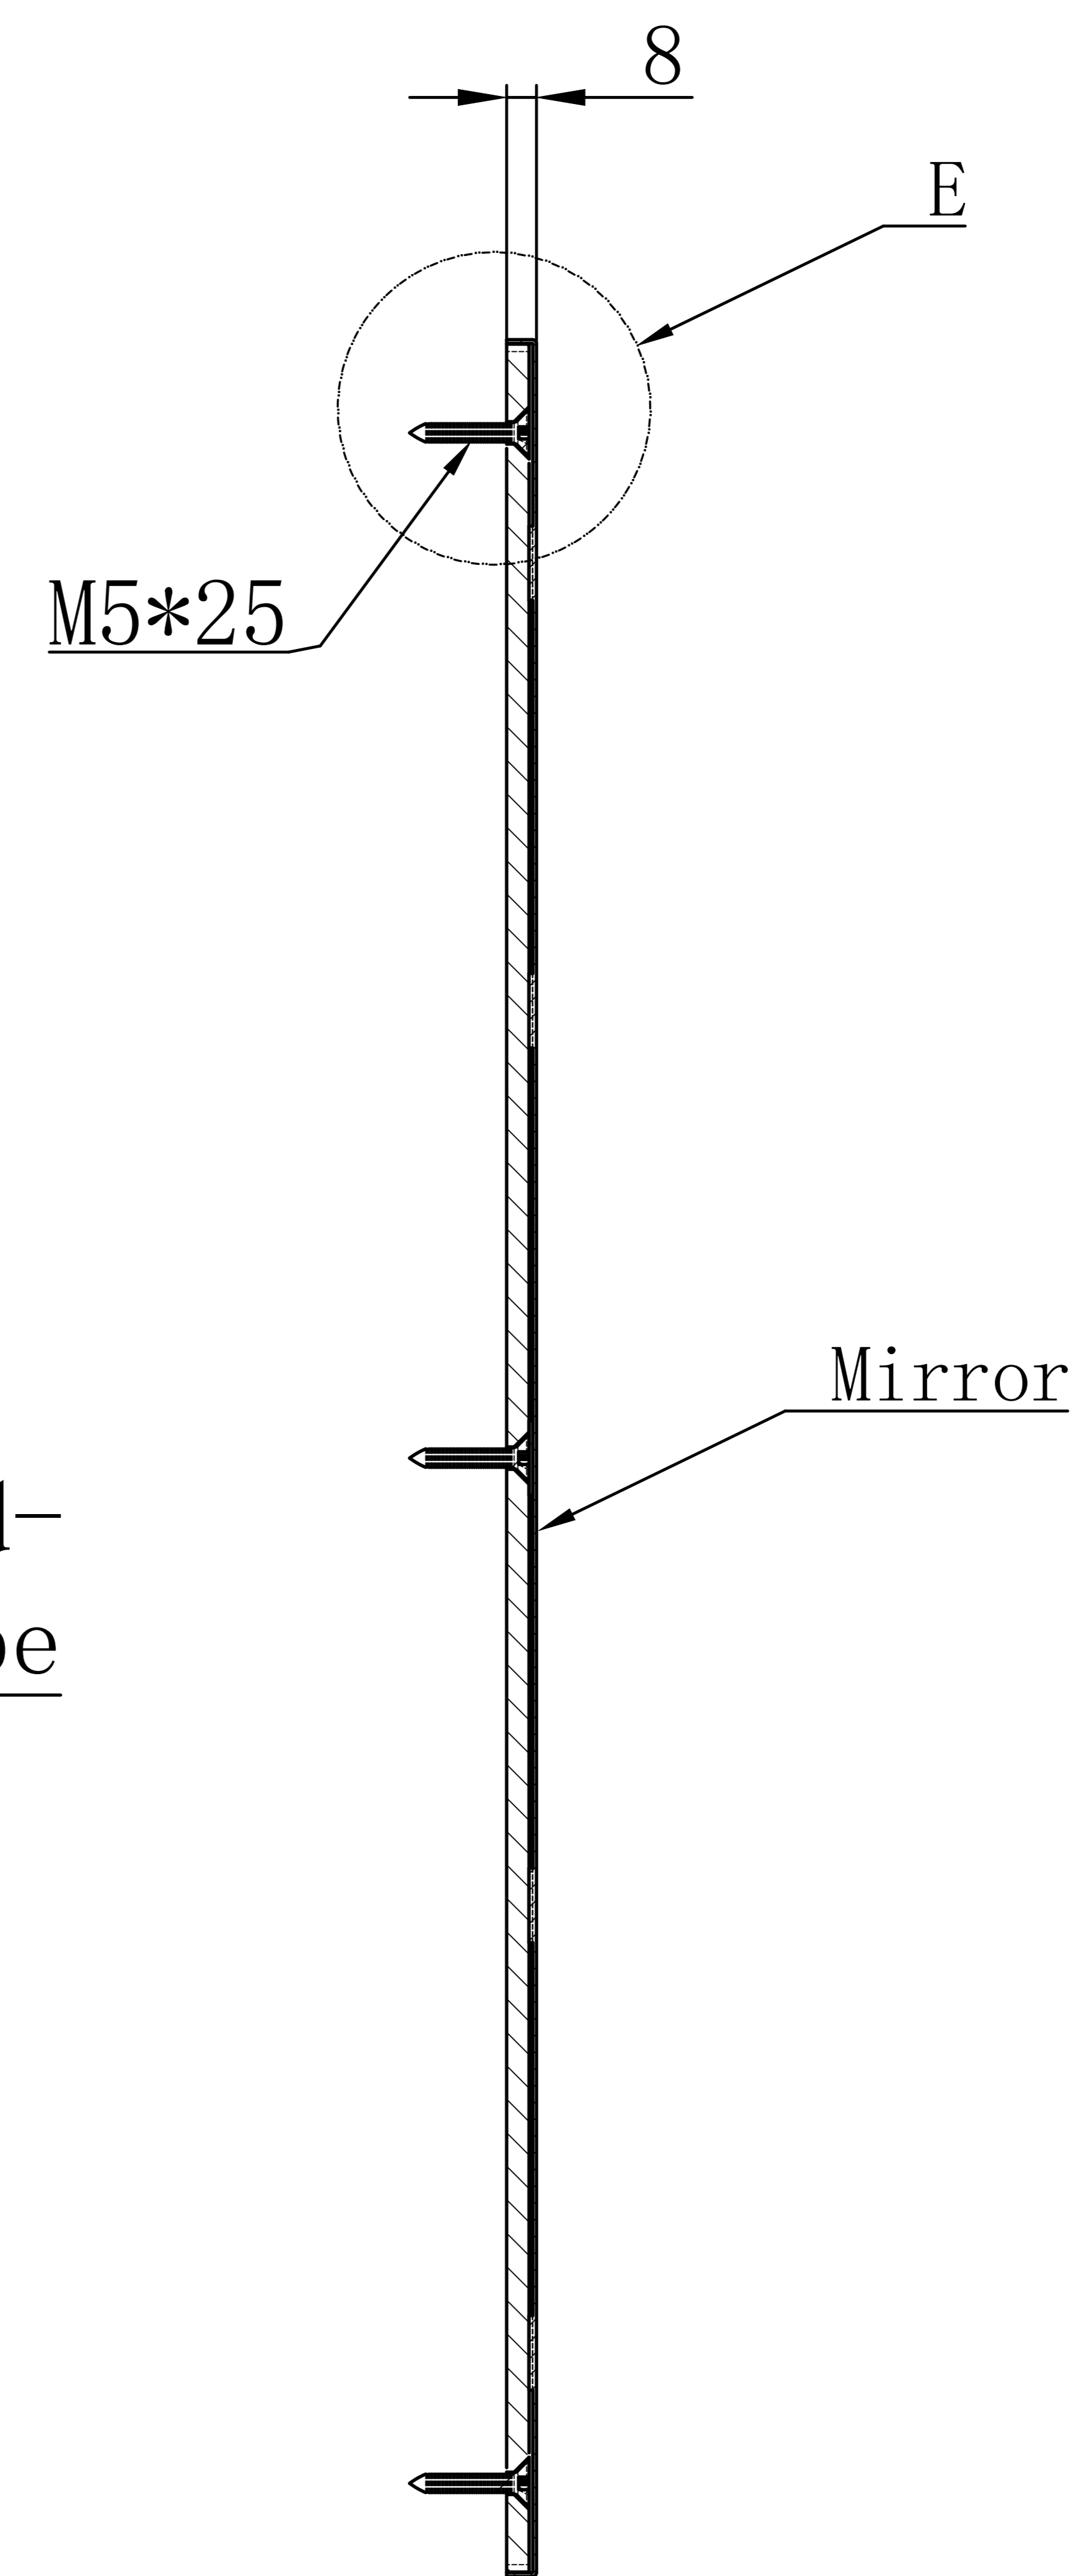

3M
Double-sided-
adhesive-Tape

885040

RVS spiegel SYNOX
400 x 500

Miroir en acier inoxydable
SYNOX 400 x 500

Edelstahlspiegel SYNOX
400 x 500

Stainless steel mirror SYNOX
400 x 500

BLINOX

BY LOGGERE

886040	
RVS spiegel SYNOX 400 x 600	Miroir en acier inoxydable SYNOX 400 x 600
Edelstahlspiegel SYNOX 400 x 600	Stainless steel mirror SYNOX 400 x 600

BLINOX

BY LOGGERE

3M
Double-sided-
adhesive-Tape

886050

RVS spiegel SYNOX
500 x 600

Miroir en acier inoxydable
SYNOX 500 x 600

Edelstahlspiegel SYNOX
500 x 600

Stainless steel mirror SYNOX
500 x 600

BLINOX

BY LOGGERE

3M
Double-sided-
adhesive-Tape

886060	
RVS spiegel SYNOX 600 x 600	Miroir en acier inoxydable SYNOX 600 x 600
Edelstahlspiegel SYNOX 600 x 600	Stainless steel mirror SYNOX 600 x 600