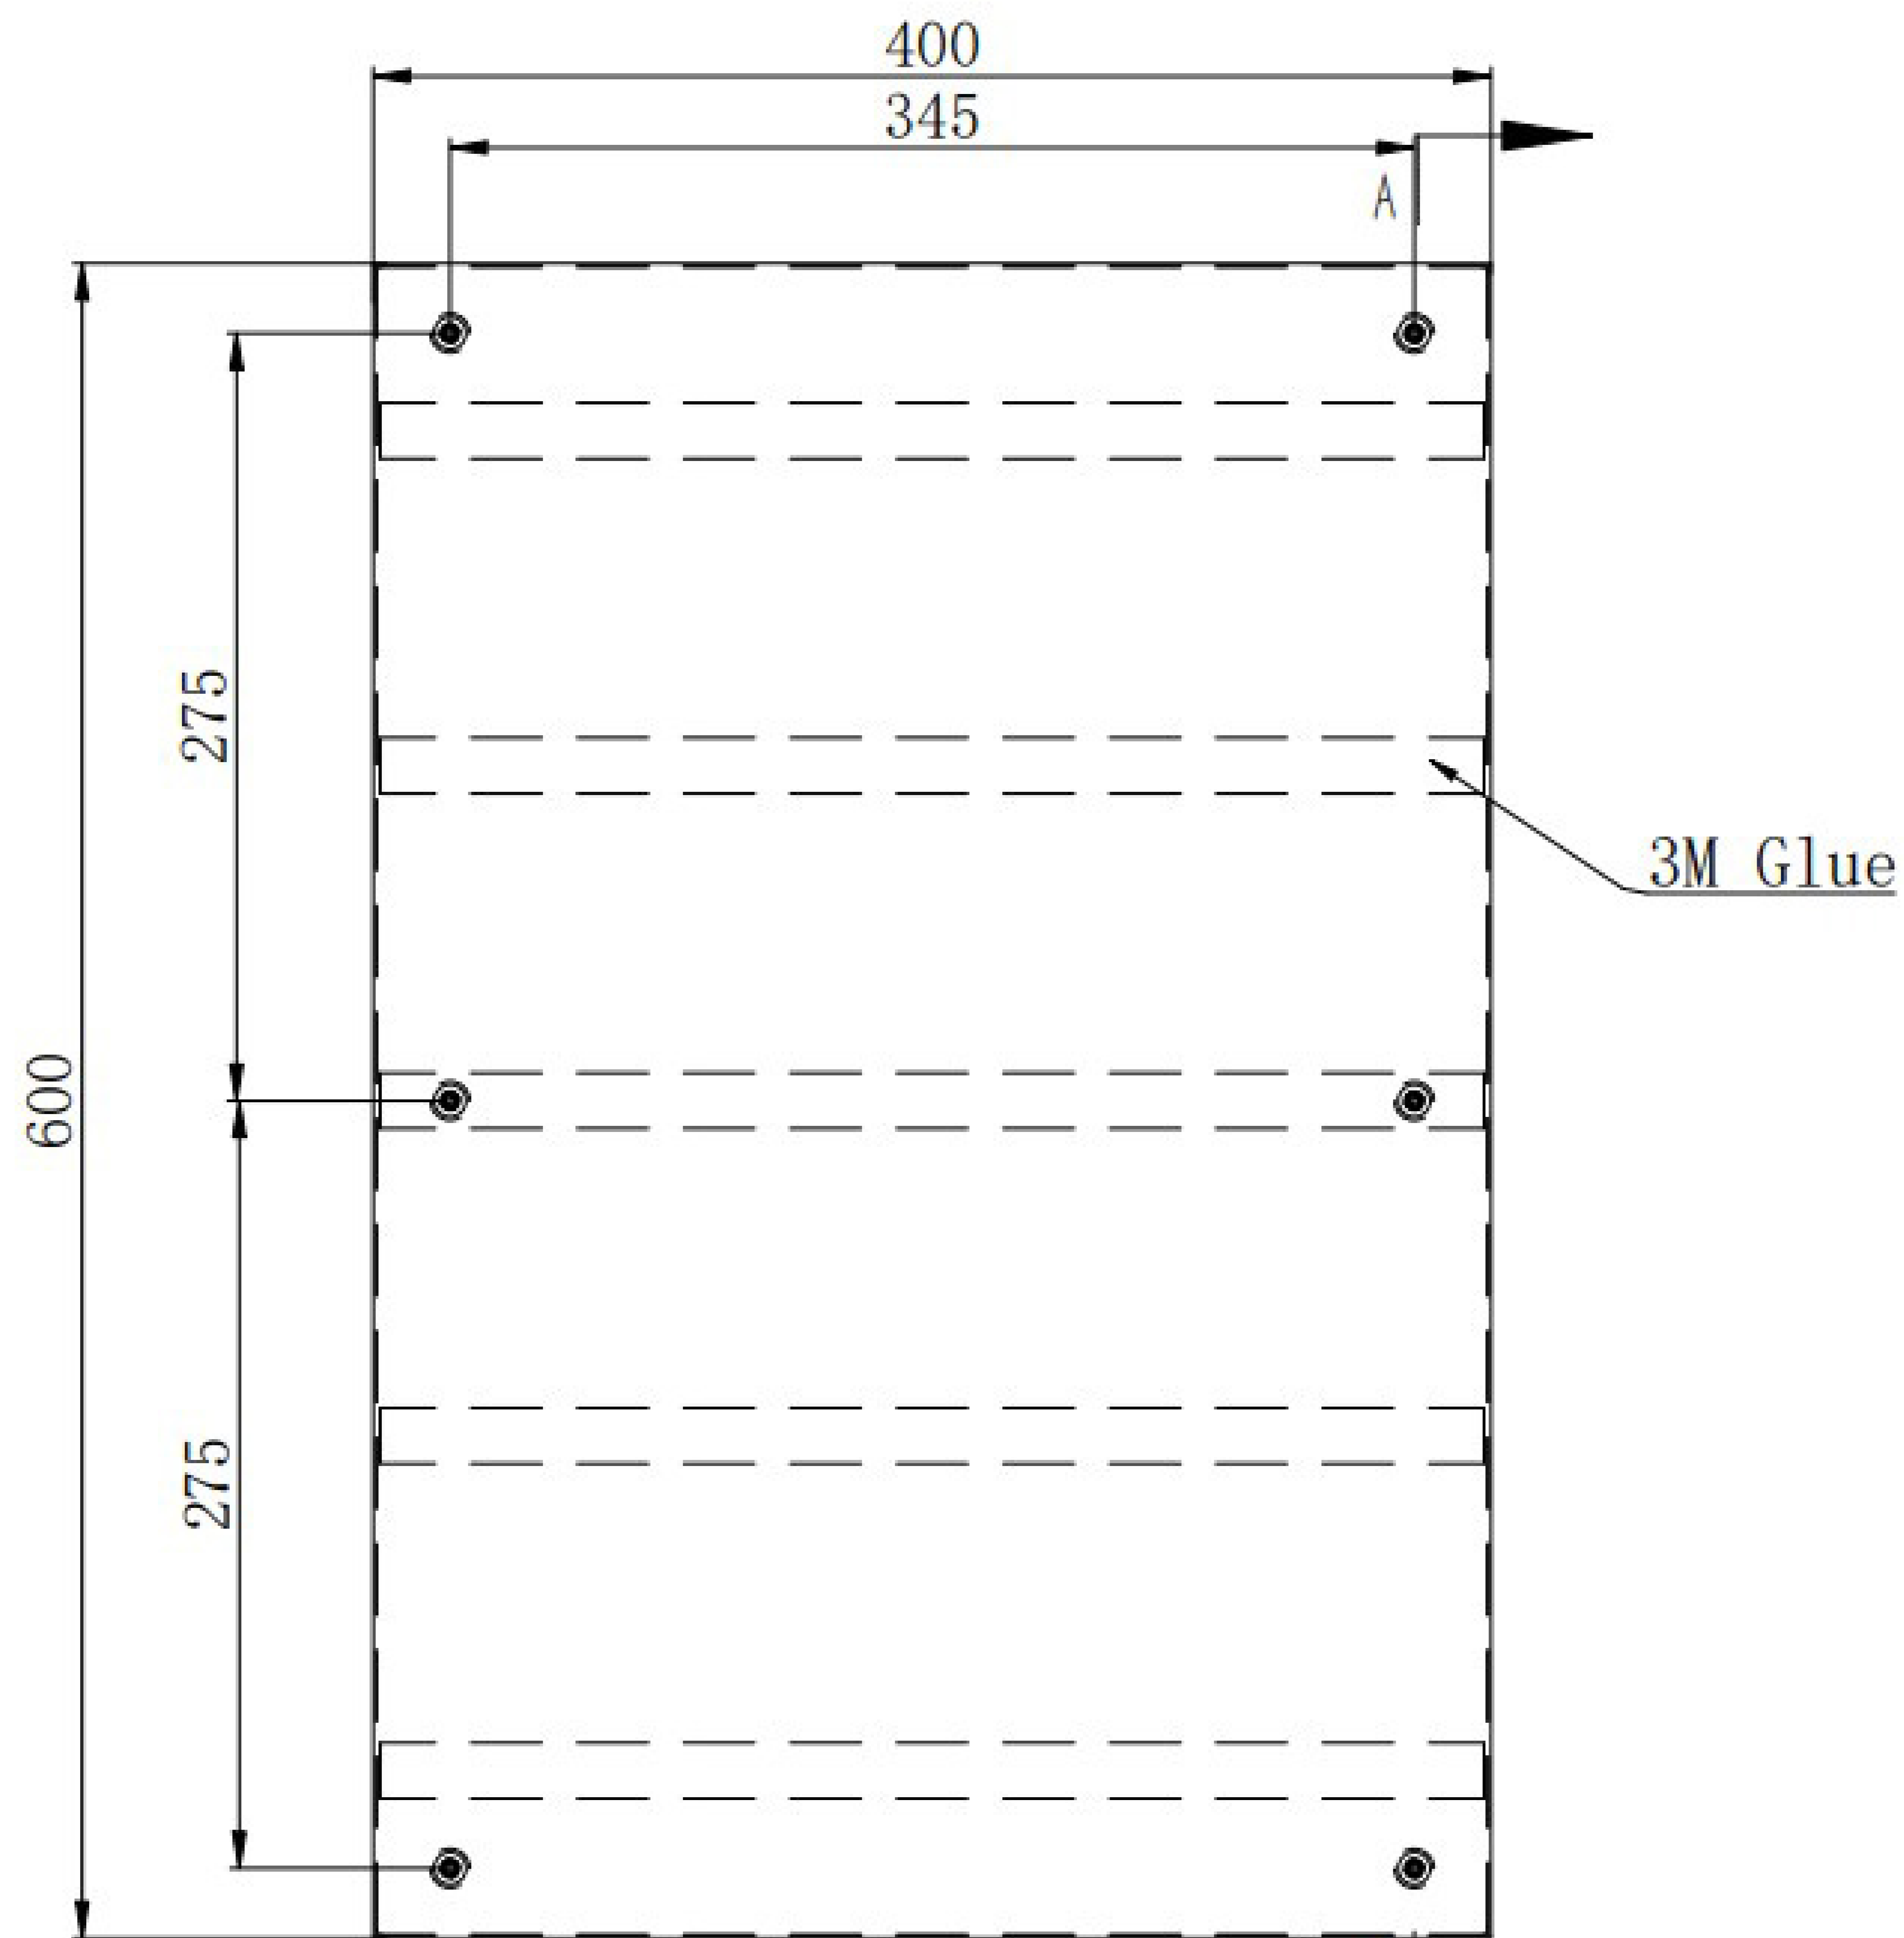

3M
Double-sided-
adhesive-Tape

885040

RVS spiegel SYNOX
400 x 500

Miroir en acier inoxydable
SYNOX 400 x 500

Edelstahlspiegel SYNOX
400 x 500

Stainless steel mirror SYNOX
400 x 500

BLINOX

BY LOGGERE

886040	
RVS spiegel SYNOX 400 x 600	Miroir en acier inoxydable SYNOX 400 x 600
Edelstahlspiegel SYNOX 400 x 600	Stainless steel mirror SYNOX 400 x 600

BLINOX

BY LOGGERE

3M
Double-sided-
adhesive-Tape

886050

RVS spiegel SYNOX
500 x 600

Miroir en acier inoxydable
SYNOX 500 x 600

Edelstahlspiegel SYNOX
500 x 600

Stainless steel mirror SYNOX
500 x 600

BLINOX

BY LOGGERE

3M
Double-sided-
adhesive-Tape

886060	
RVS spiegel SYNOX 600 x 600	Miroir en acier inoxydable SYNOX 600 x 600
Edelstahlspiegel SYNOX 600 x 600	Stainless steel mirror SYNOX 600 x 600