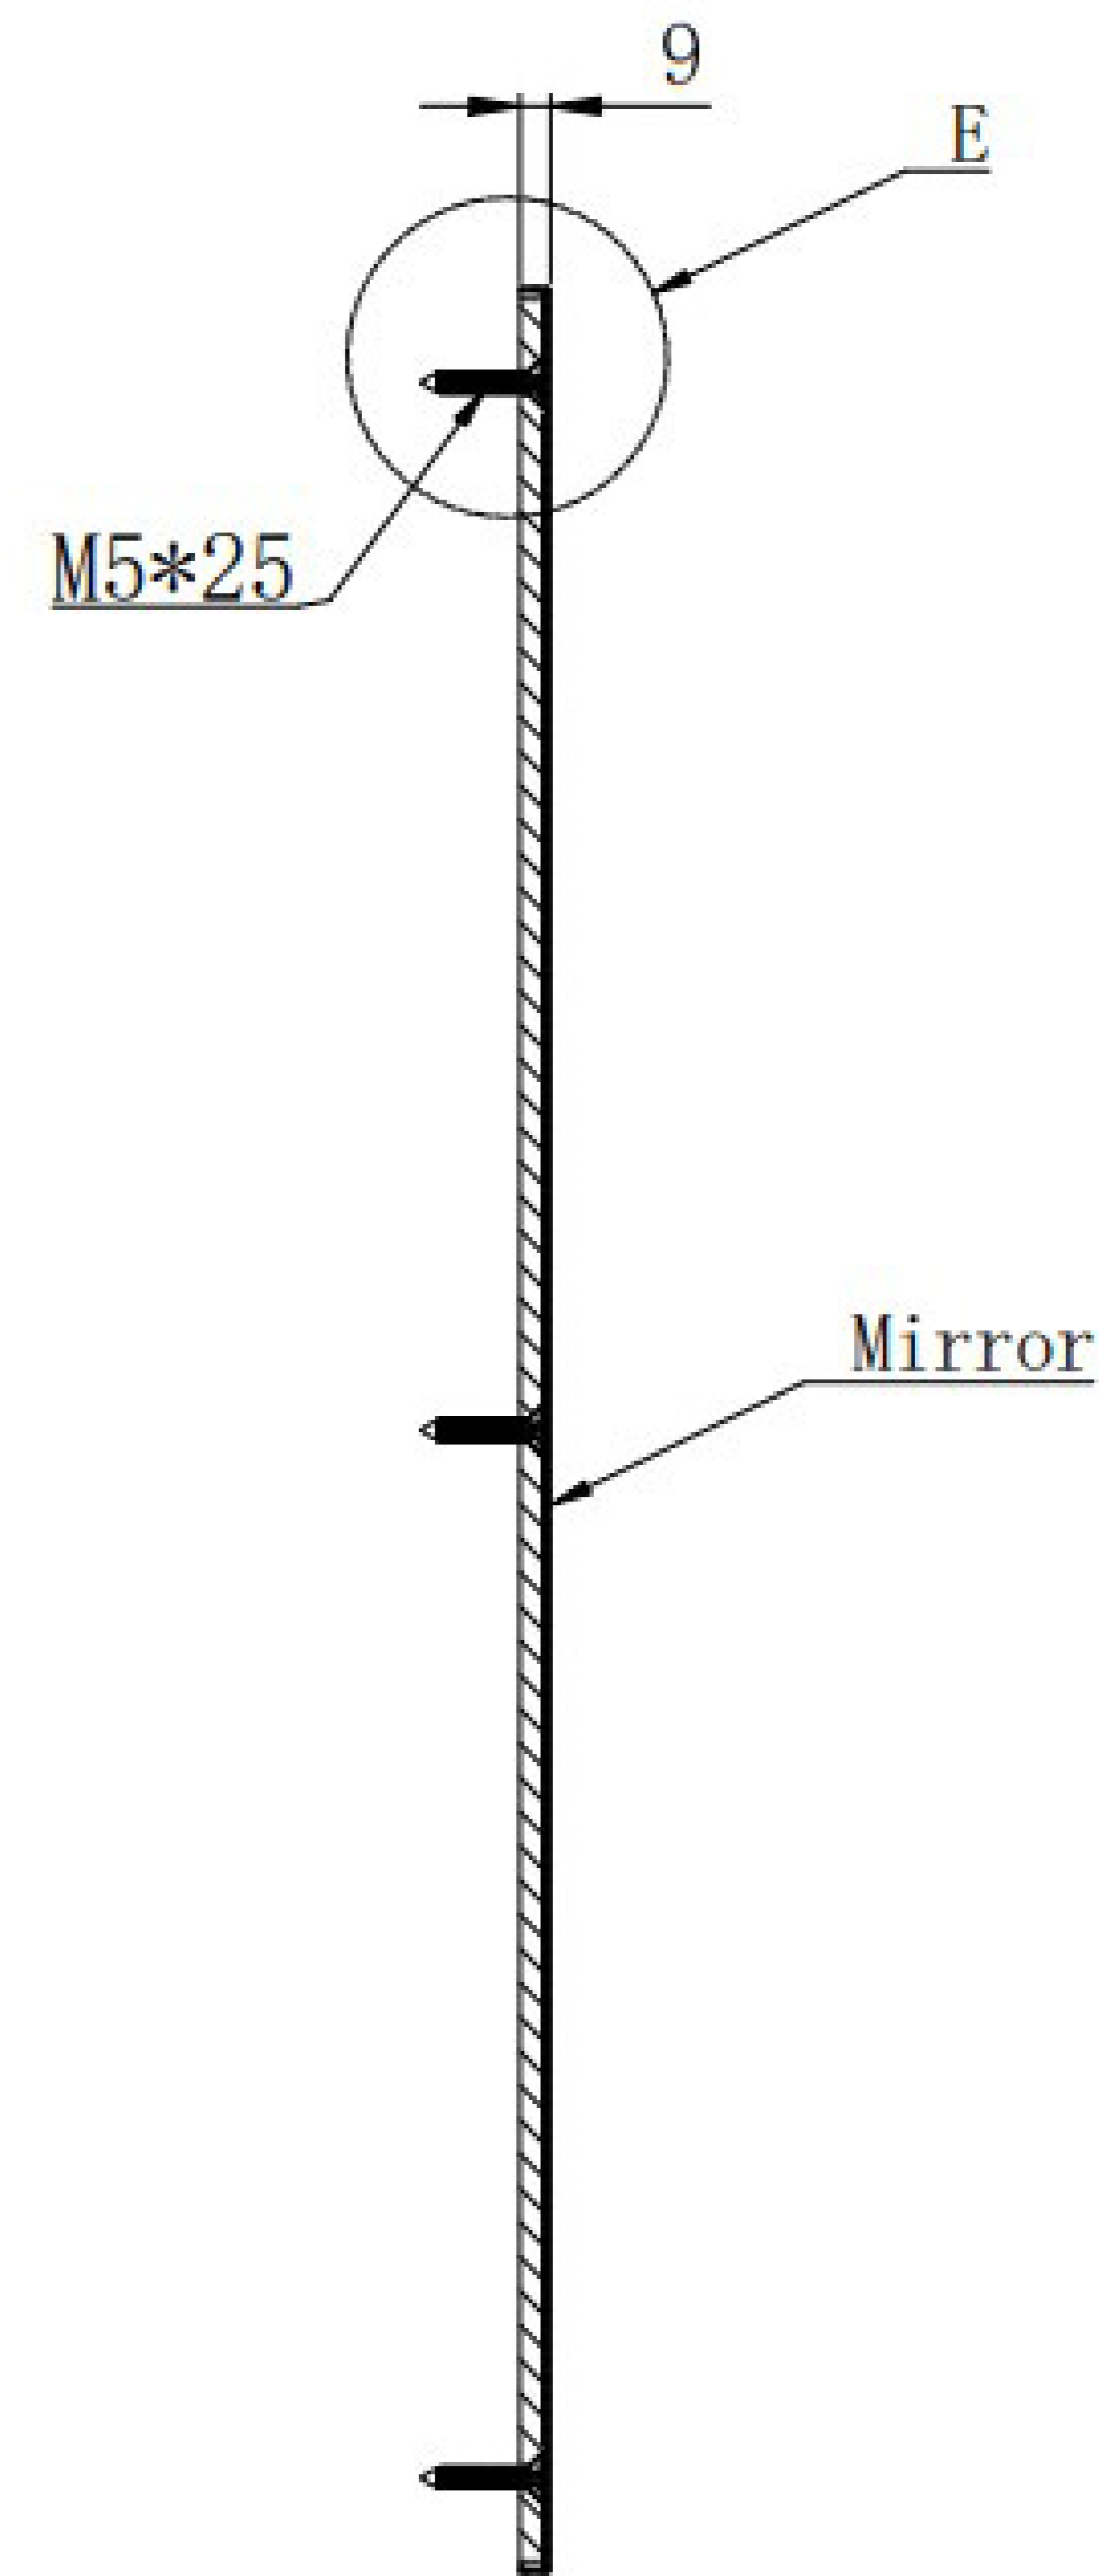

3M
Double-sided-
adhesive-Tape

885040

RVS spiegel SYNOX
400 x 500

Miroir en acier inoxydable
SYNOX 400 x 500

Edelstahlspiegel SYNOX
400 x 500

Stainless steel mirror SYNOX
400 x 500

BLINOX

BY LOGGERE

886040	
RVS spiegel SYNOX 400 x 600	Miroir en acier inoxydable SYNOX 400 x 600
Edelstahlspiegel SYNOX 400 x 600	Stainless steel mirror SYNOX 400 x 600

BLINOX

BY LOGGERE

3M
Double-sided-
adhesive-Tape

886050

RVS spiegel SYNOX
500 x 600

Miroir en acier inoxydable
SYNOX 500 x 600

Edelstahlspiegel SYNOX
500 x 600

Stainless steel mirror SYNOX
500 x 600

BLINOX

BY LOGGERE

3M
Double-sided-
adhesive-Tape

886060	
RVS spiegel SYNOX 600 x 600	Miroir en acier inoxydable SYNOX 600 x 600
Edelstahlspiegel SYNOX 600 x 600	Stainless steel mirror SYNOX 600 x 600