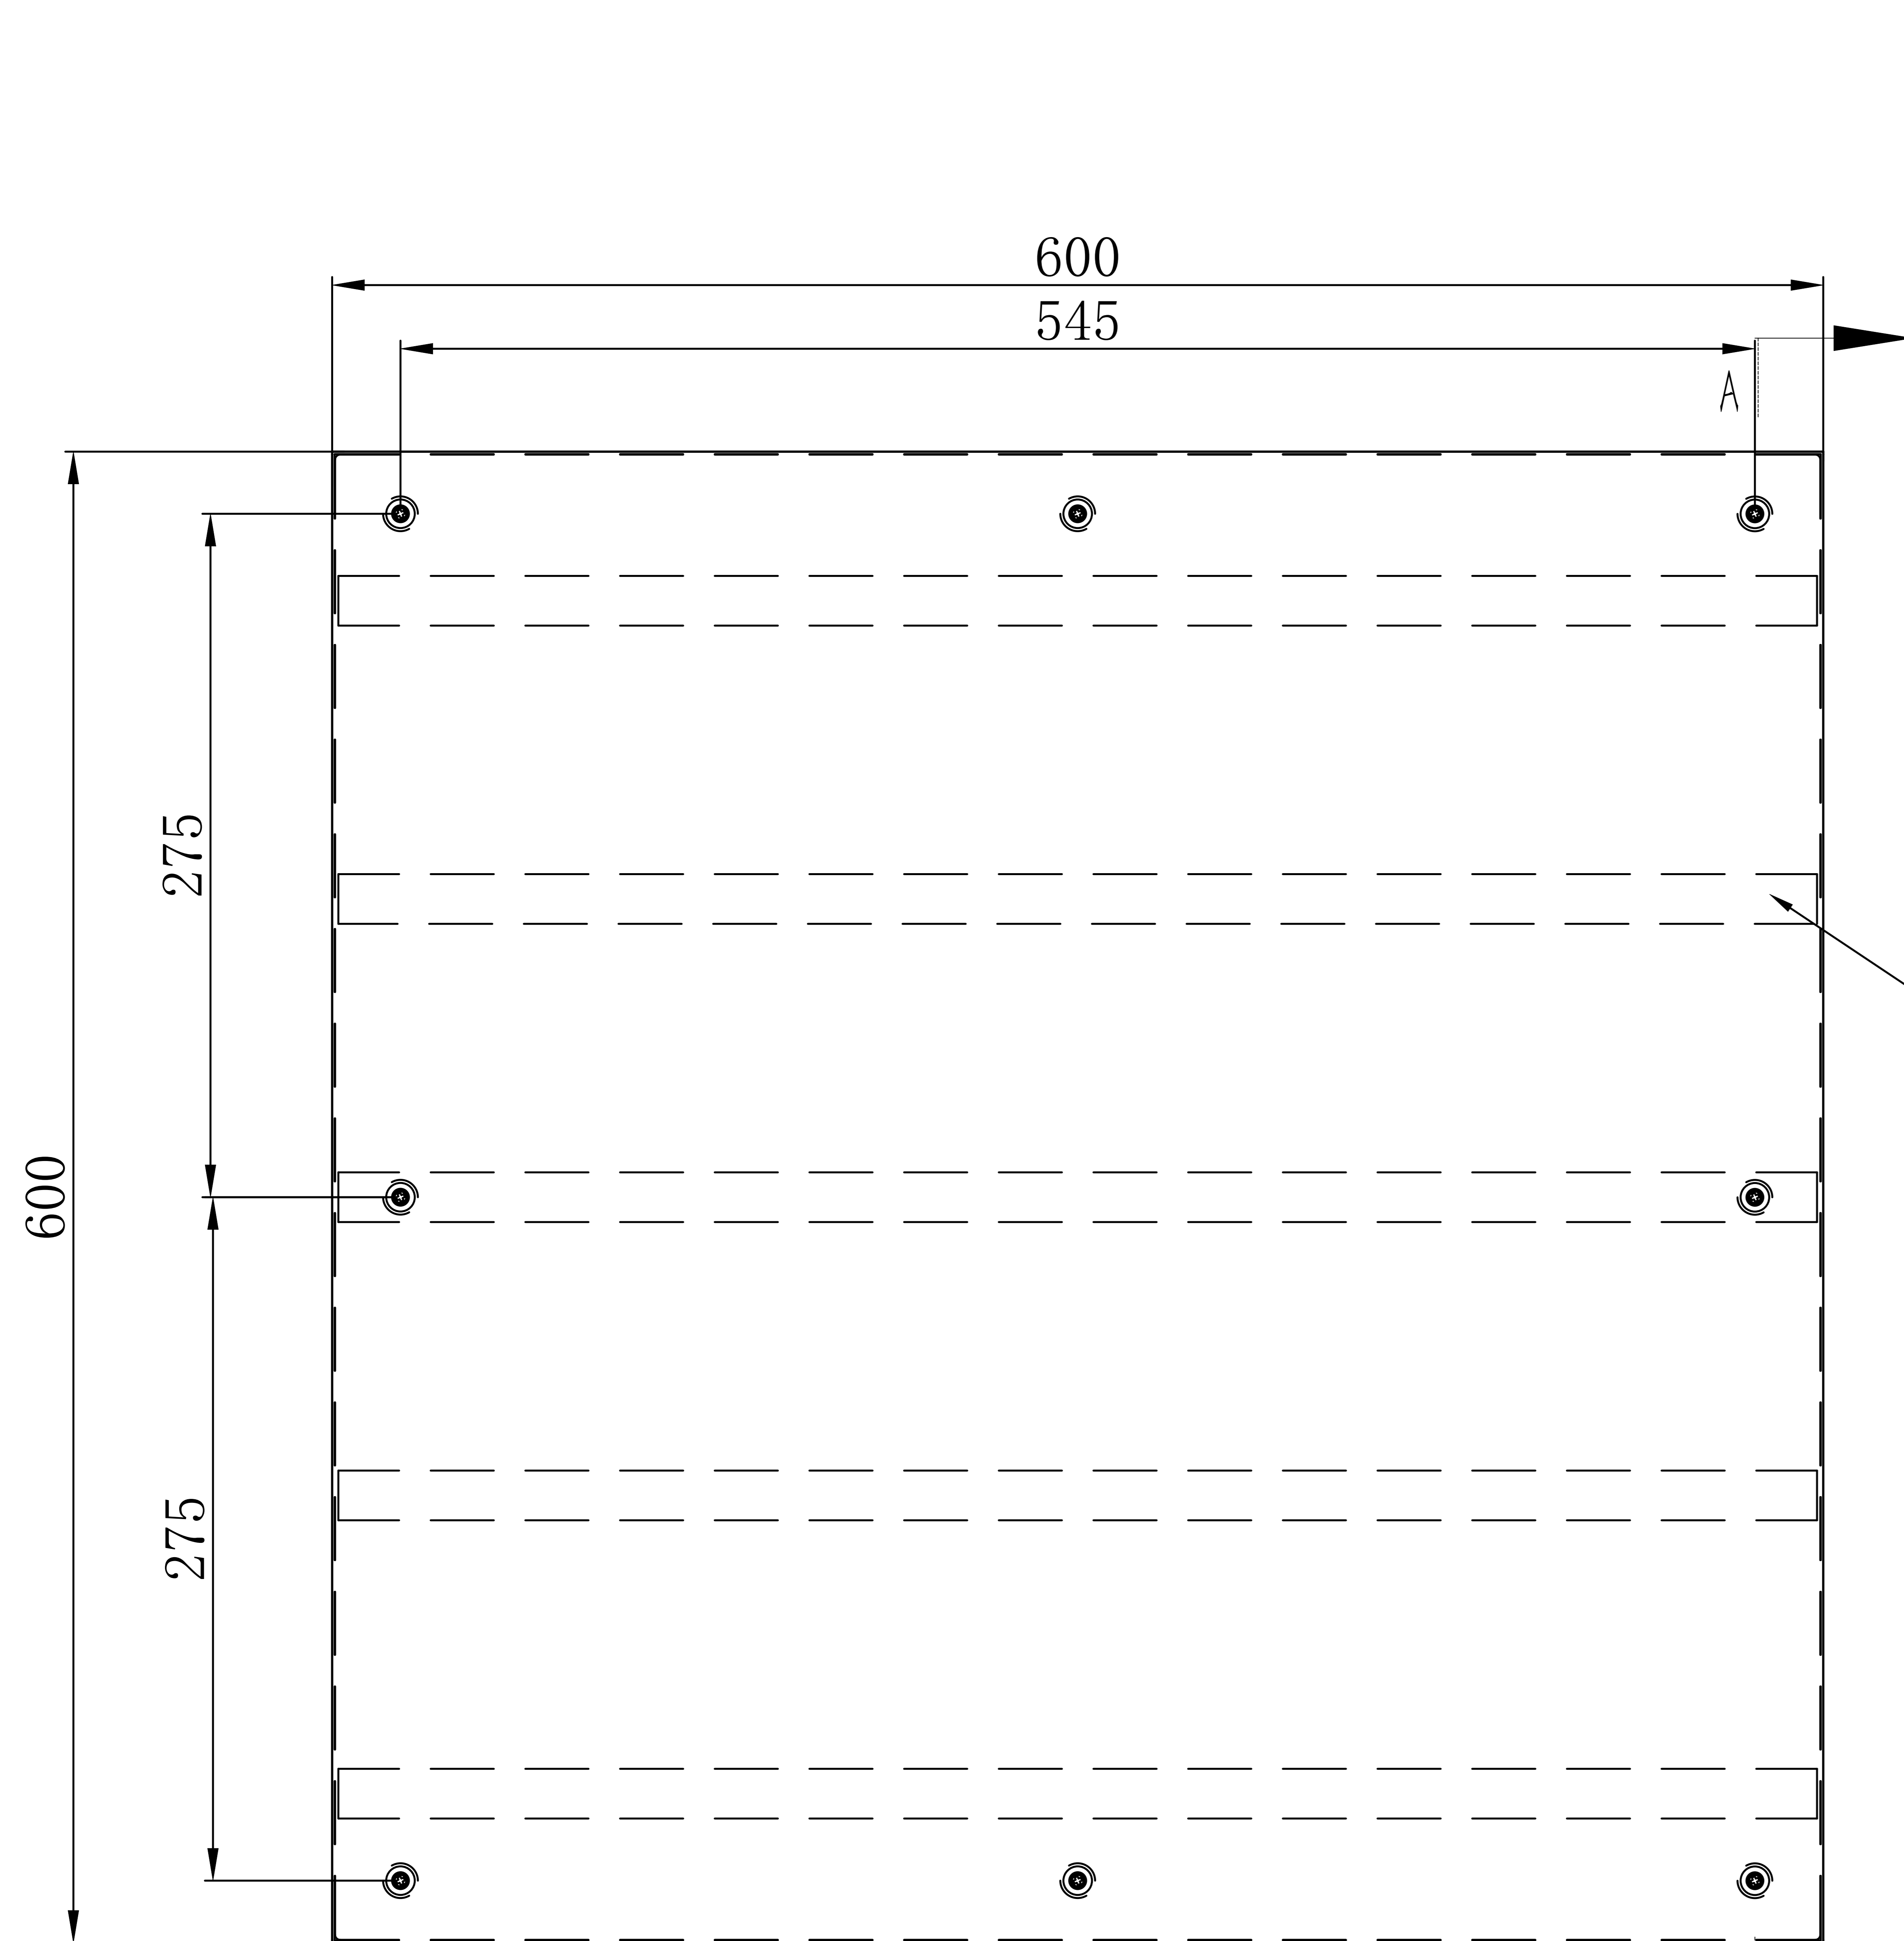

3M
Double-sided-
adhesive-Tape

885040

RVS spiegel SYNOX
400 x 500

Miroir en acier inoxydable
SYNOX 400 x 500

Edelstahlspiegel SYNOX
400 x 500

Stainless steel mirror SYNOX
400 x 500

BLINOX

BY LOGGERE

886040	
RVS spiegel SYNOX 400 x 600	Miroir en acier inoxydable SYNOX 400 x 600
Edelstahlspiegel SYNOX 400 x 600	Stainless steel mirror SYNOX 400 x 600

BLINOX

BY LOGGERE

3M
Double-sided-
adhesive-Tape

886050

RVS spiegel SYNOX
500 x 600

Miroir en acier inoxydable
SYNOX 500 x 600

Edelstahlspiegel SYNOX
500 x 600

Stainless steel mirror SYNOX
500 x 600

BLINOX

BY LOGGERE

3M
Double-sided-
adhesive-Tape

886060	
RVS spiegel SYNOX 600 x 600	Miroir en acier inoxydable SYNOX 600 x 600
Edelstahlspiegel SYNOX 600 x 600	Stainless steel mirror SYNOX 600 x 600