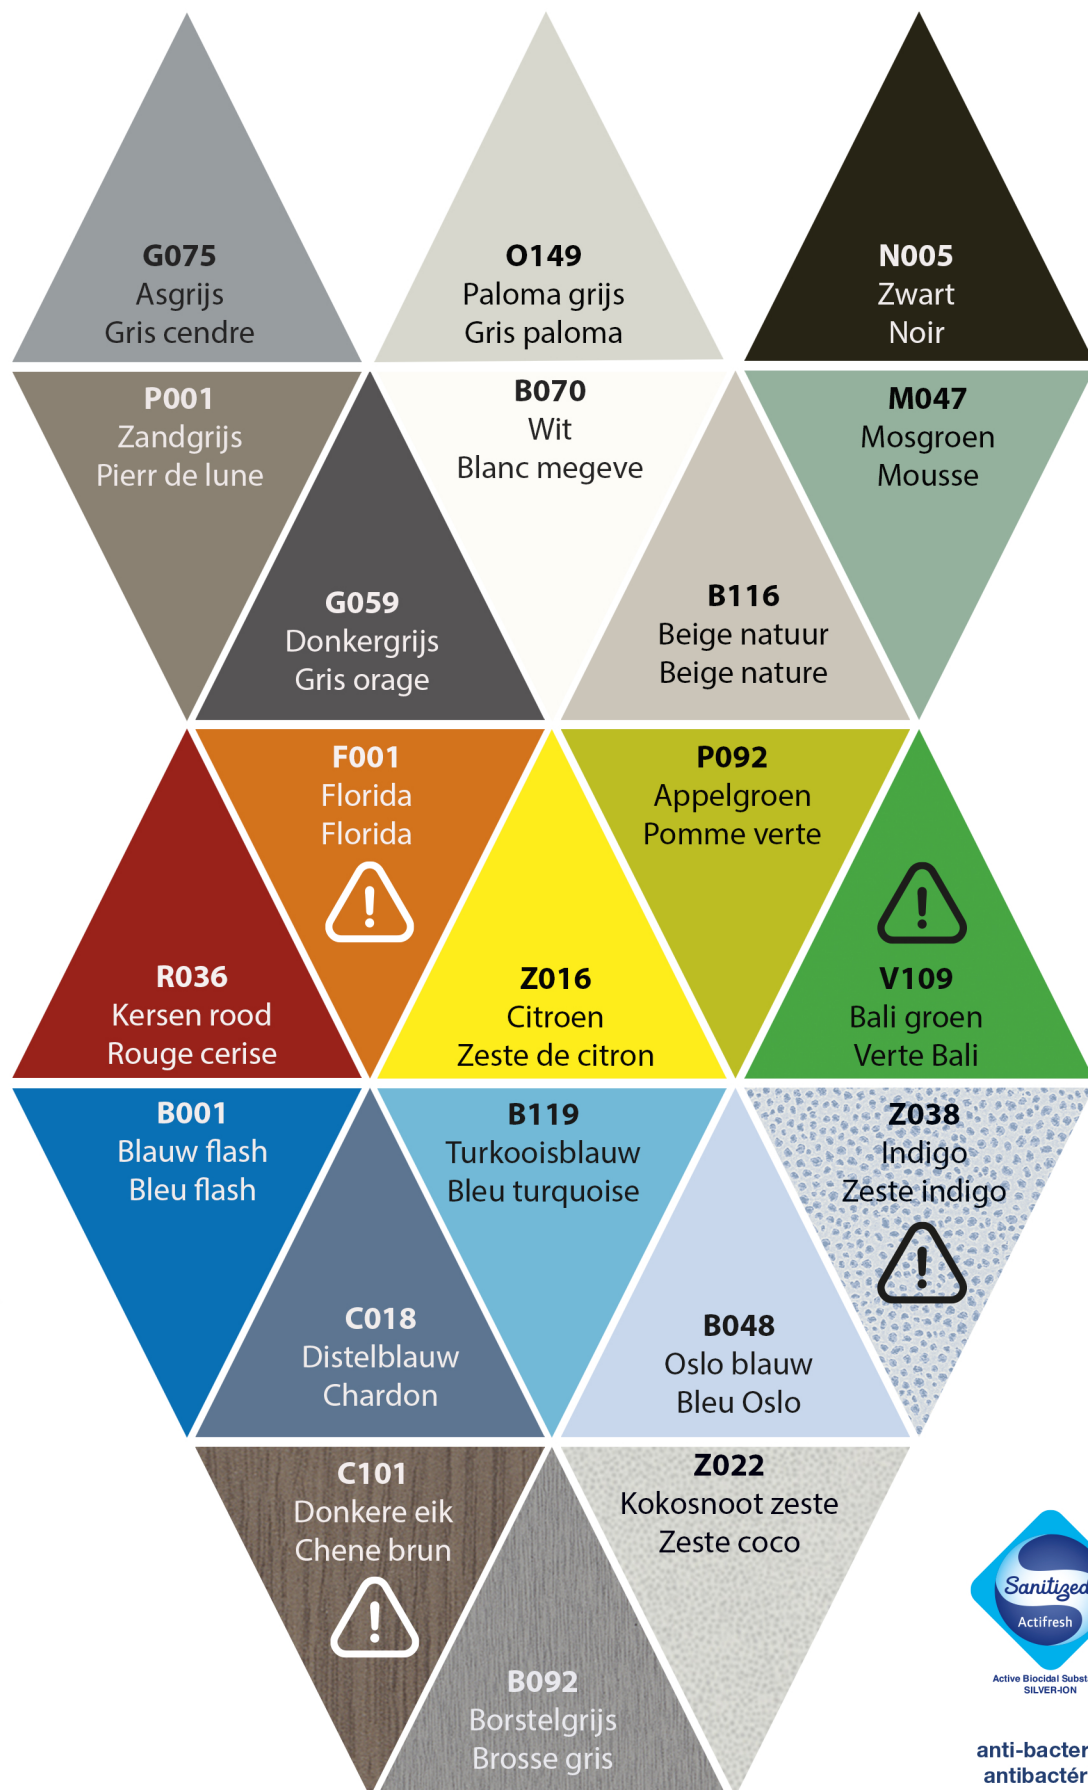

uit gamma vanaf
01/06/2025

Plus disponible à partir du
01/06/2025

BELGIË/ BELGIQUE
Loggere Metaalwerken nv
Europastraat 40
Tel.: +32 (0)317 03 50
info@loggere.com
www.loggere.be

FRANCE
Loggere France sarl
16 Rue Jean Sébastien BACH
F-42000 Saint Etienne
Tel.: +33 (0)4 77 02 24 00
office@loggere.com
www.loggere.fr

NEDERLAND
Loggere Metaalwerken B.V.
Postbus 5000
4803 EA Breda
Tel.: +31 (0)76 52 40 830
info@loggere.com
www.loggere.nl

Active Biocidal Substance
SILVER-ION

anti-bacterieel
antibactérien