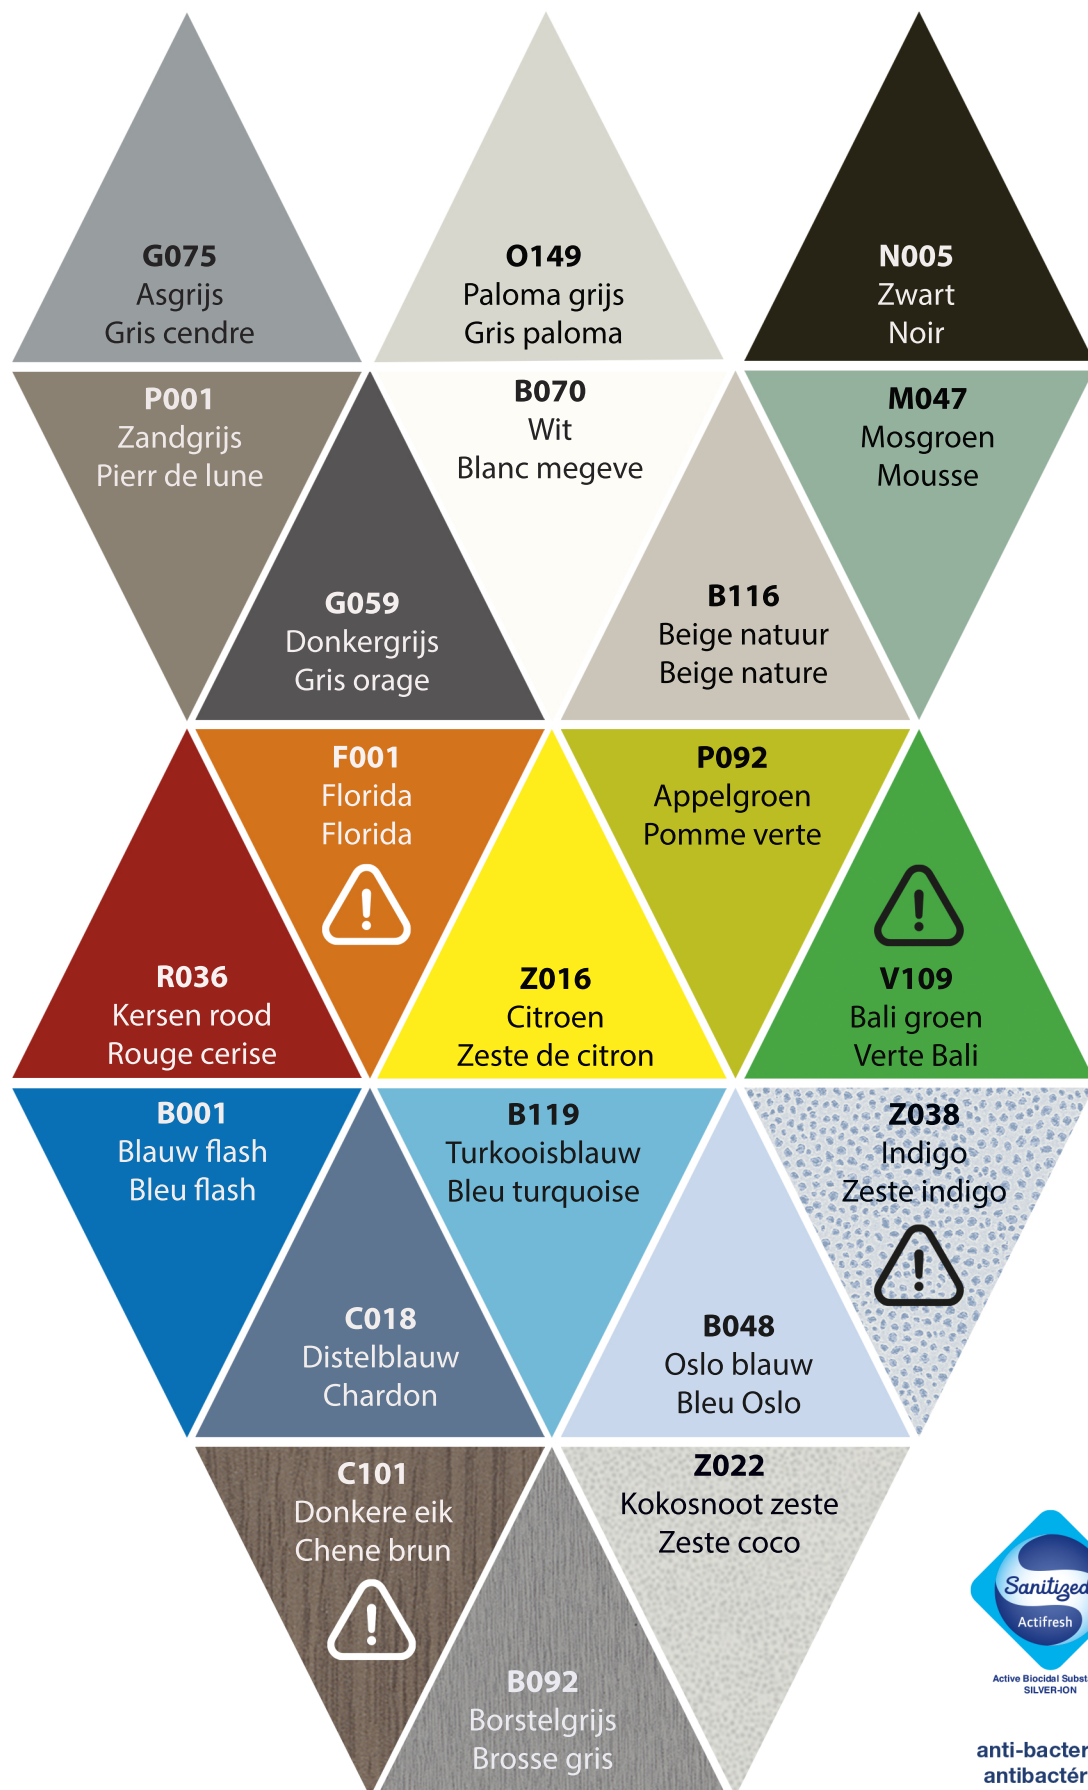

uit gamma vanaf
01/06/2025

Plus disponible à partir du
01/06/2025

BELGIË/ BELGIQUE
Loggere Metaalwerken nv
Europastraat 40
Tel.: +32 (0)317 03 50
info@loggere.com
www.loggere.be

FRANCE
Loggere France sarl
16 Rue Jean Sébastien BACH
F-42000 Saint Etienne
Tel.: +33 (0)4 77 02 24 00
office@loggere.com
www.loggere.fr

NEDERLAND
Loggere Metaalwerken B.V.
Postbus 5000
4803 EA Breda
Tel.: +31 (0)76 52 40 830
info@loggere.com
www.loggere.nl

Active Biocidal Substance
SILVER-ION

anti-bacterieel
antibactérien