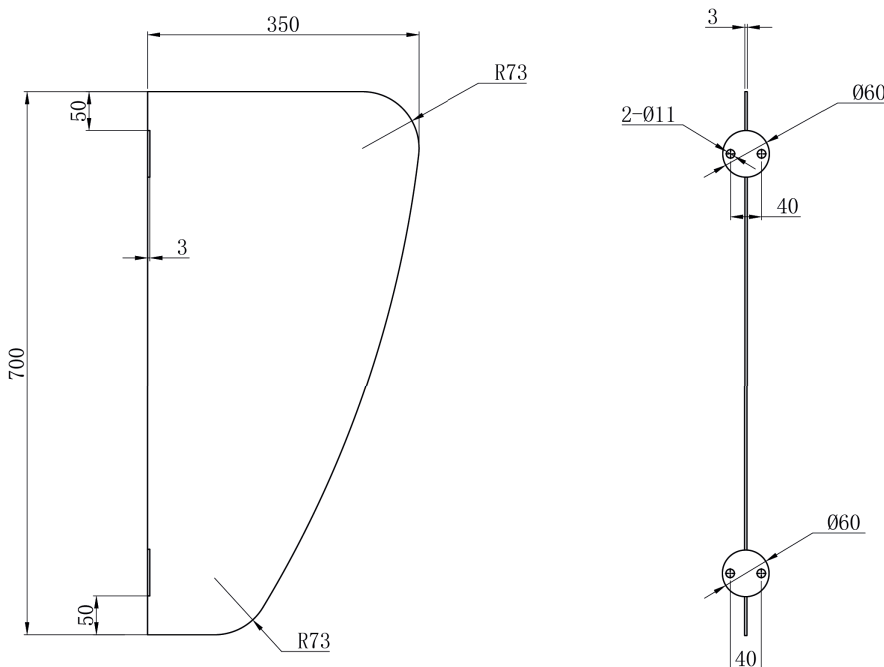

URINOIRSCHOT EASY

820258

WWW.LOGGERE.COM

Beschreibung:

- Beschrijving :
- Roestvrij stalen urinoirverdeler
- Wandmontage.
- Afgeronde randen
- TORX-veiligheidsschroeven

Materiaal:

- AISI 304 roestvrij staal, 3 mm dik
- Afwerking gesatineerd

Afmetingen:

- 700 x 350mm - 60mm diameter montageplaat

Verdere Loggere productaanbevelingen

Sanitair

Lockers en kastsystemen

Sanitaire wanden

Garderobesystemen

Kantoorunits