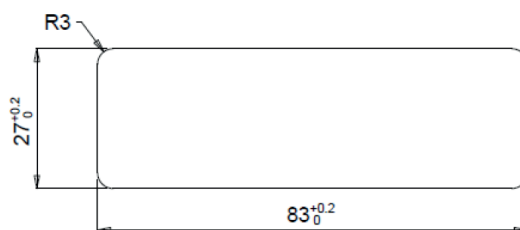

Flush mounting