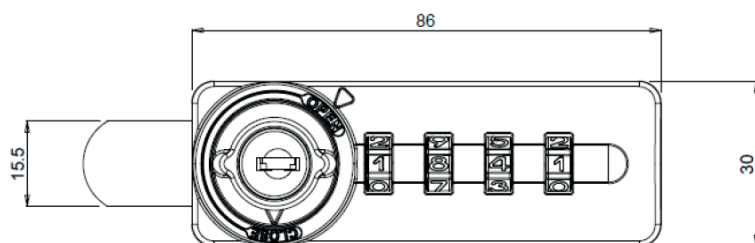

CIJFERSLOT A285

WWW.LOGGERE.COM

Specificaties:

- Openbare modus
- 4-wielige nummercombinatie
- 10.000 combinaties
- Noodopening met hoofdsleutel
- Automatische codezoeker
- Verkrijgbaar als inbouw- of opbouwversie
- Voor rechts- en linksdraaiende deuren
- Horizontaal of verticaal te gebruiken
- Zilver of zwart gegoten zink behuizing met zwarte knop
- Andere oppervlakken op aanvraag
- Optionele gravure met opeenvolgend nummer of tekst

CIJFERSLOT A286

WWW.LOGGERE.COM

Specificaties:

- Openbare modus
- 4-wielige nummercombinatie
- 10.000 combinaties
- Noodopening met hoofdsleutel
- Automatische codezoeker
- Automatisch vervagingsmechanisme
- Verkrijgbaar als inbouw- of opbouwversie
- Voor rechts- en linksdraaiende deuren
- Horizontaal of verticaal te gebruiken
- Zilver of zwart gegoten zink behuizing met zwarte knop
- Andere oppervlakken op aanvraag
- Optionele gravure met opeenvolgend nummer of tekst