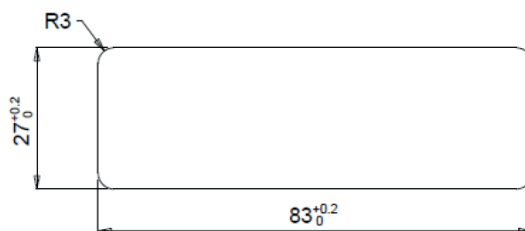

CIJFERSLOT A285

WWW.LOGGERE.COM

Specificaties:

- Openbare modus
- 4-wielige nummercombinatie
- 10.000 combinaties
- Noodopening met hoofdsleutel
- Automatische codezoeker
- Verkrijgbaar als inbouw- of opbouwversie
- Voor rechts- en linksdraaiende deuren
- Horizontaal of verticaal te gebruiken
- Zilver of zwart gegoten zink behuizing met zwarte knop
- Andere oppervlakken op aanvraag
- Optionele gravure met opeenvolgend nummer of tekst

Verdere Loggere productaanbevelingen