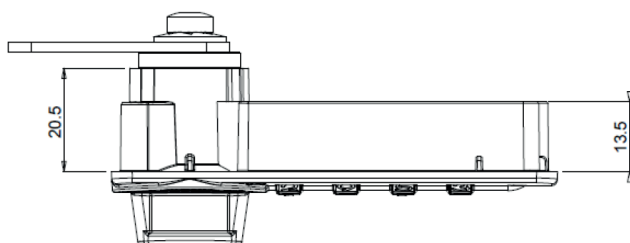

Flush mounting