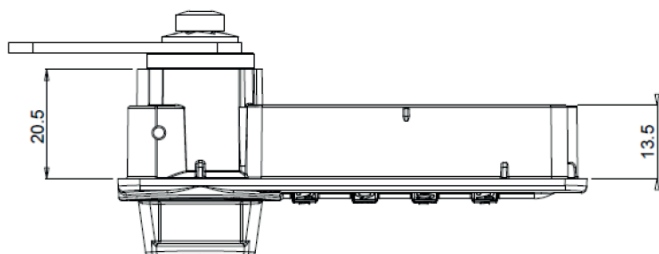

CIJFERSLOT A285

WWW.LOGGERE.COM

Specificaties:

- Openbare modus
- 4-wielige nummercombinatie
- 10.000 combinaties
- Noodopening met hoofdsleutel
- Automatische codezoeker
- Verkrijgbaar als inbouw- of opbouwversie
- Voor rechts- en linksdraaiende deuren
- Horizontaal of verticaal te gebruiken
- Zilver of zwart gegoten zink behuizing met zwarte knop
- Andere oppervlakken op aanvraag
- Optionele gravure met opeenvolgend nummer of tekst

Verdere Loggere productaanbevelingen