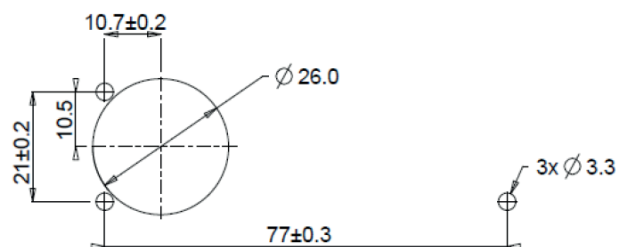

CIJFERSLOT A285

WWW.LOGGERE.COM

Specificaties:

- Openbare modus
- 4-wielige nummercombinatie
- 10.000 combinaties
- Noodopening met hoofdsleutel
- Automatische codezoeker
- Verkrijgbaar als inbouw- of opbouwversie
- Voor rechts- en linksdraaiende deuren
- Horizontaal of verticaal te gebruiken
- Zilver of zwart gegoten zink behuizing met zwarte knop
- Andere oppervlakken op aanvraag
- Optionele gravure met opeenvolgend nummer of tekst

CIJFERSLOT A286

WWW.LOGGERE.COM

Specificaties:

- Openbare modus
- 4-wielige nummercombinatie
- 10.000 combinaties
- Noodopening met hoofdsleutel
- Automatische codezoeker
- Automatisch vervagingsmechanisme
- Verkrijgbaar als inbouw- of opbouwversie
- Voor rechts- en linksdraaiende deuren
- Horizontaal of verticaal te gebruiken
- Zilver of zwart gegoten zink behuizing met zwarte knop
- Andere oppervlakken op aanvraag
- Optionele gravure met opeenvolgend nummer of tekst