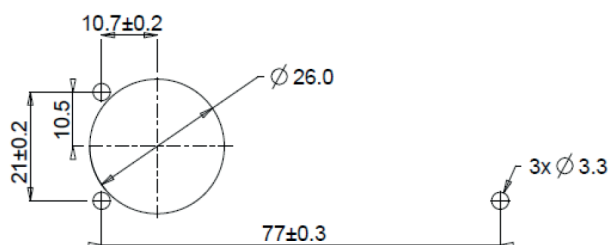

CIJFERSLOT A285

WWW.LOGGERE.COM

Specificaties:

- Openbare modus
- 4-wielige nummercombinatie
- 10.000 combinaties
- Noodopening met hoofdsleutel
- Automatische codezoeker
- Verkrijgbaar als inbouw- of opbouwversie
- Voor rechts- en linksdraaiende deuren
- Horizontaal of verticaal te gebruiken
- Zilver of zwart gegoten zink behuizing met zwarte knop
- Andere oppervlakken op aanvraag
- Optionele gravure met opeenvolgend nummer of tekst

CIJFERSLOT A286

WWW.LOGGERE.COM

Specificaties:

- Openbare modus
- 4-wielige nummercombinatie
- 10.000 combinaties
- Noodopening met hoofdsleutel
- Automatische codezoeker
- Automatisch vervagingsmechanisme
- Verkrijgbaar als inbouw- of opbouwversie
- Voor rechts- en linksdraaiende deuren
- Horizontaal of verticaal te gebruiken
- Zilver of zwart gegoten zink behuizing met zwarte knop
- Andere oppervlakken op aanvraag
- Optionele gravure met opeenvolgend nummer of tekst