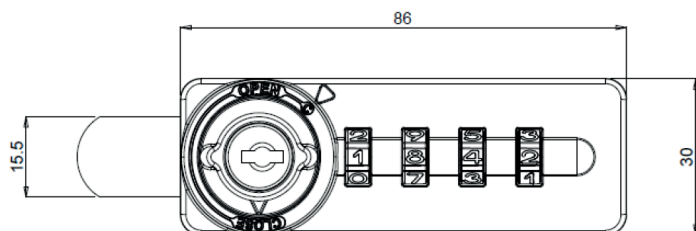

CIJFERSLOT A285

WWW.LOGGERE.COM

Specificaties:

- Openbare modus
- 4-wielige nummercombinatie
- 10.000 combinaties
- Noodopening met hoofdsleutel
- Automatische codezoeker
- Verkrijgbaar als inbouw- of opbouwversie
- Voor rechts- en linksdraaiende deuren
- Horizontaal of verticaal te gebruiken
- Zilver of zwart gegoten zink behuizing met zwarte knop
- Andere oppervlakken op aanvraag
- Optionele gravure met opeenvolgend nummer of tekst

Surface mounting

Flush mounting

Verdere Loggere productaanbevelingen

Sanitair

Lockers en kastsystemen

Sanitaire wanden

Garderobesystemen

Kantoorunits

CIJFERSLOT A286

WWW.LOGGERE.COM

Specificaties:

- Openbare modus
- 4-wielige nummercombinatie
- 10.000 combinaties
- Noodopening met hoofdsleutel
- Automatische codezoeker
- Automatisch vervagingsmechanisme
- Verkrijgbaar als inbouw- of opbouwversie
- Voor rechts- en linksdraaiende deuren
- Horizontaal of verticaal te gebruiken
- Zilver of zwart gegoten zink behuizing met zwarte knop
- Andere oppervlakken op aanvraag
- Optionele gravure met opeenvolgend nummer of tekst