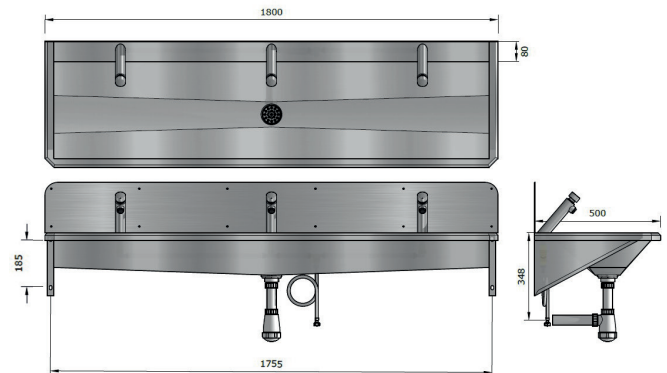

Waschrinne EASY III Tempo

Edelstahl

Waschrinne EASY III Tempo

zur Montage an der Wand
mit hinterer Aufkantung 20 mm
Rinnenhöhe 165 mm
mit anschraubbarer Spritzrückwand 200 mm hoch
mit Hahnbank 81 mm
mit integriertem Sieb Ablauf mittig
mit Ablaufventil G1½" B
inkl. TEMPO-Armaturen

Hinweis: Sonderbreite möglich. Preis nächste Standardbreite zzgl. 10%

Material	WerkstoffNr.	Materialdicke	Oberfläche	
nichtrostender Stahl	1.4301	1.25 mm	geschliffen	
Modell	Bezeichnung	BxHxT in mm	ArtikelNr.	Euro
EASY III Tempo - 1200	inkl. 2 TEMPO-Armaturen	1200x150x500	420121	
EASY III Tempo - 1400	inkl. 2 TEMPO-Armaturen	1400x150x500	420141	
EASY III Tempo - 1800	inkl. 3 TEMPO-Armaturen	1800x150x500	420181	
EASY III Tempo - 1200	mit Spritzwand, inkl. 2 TEMPO-Armaturen	1200x350x500	421121	
EASY III Tempo - 1400	mit Spritzwand, inkl. 2 TEMPO-Armaturen	1400x350x500	421141	
EASY III Tempo - 1800	mit Spritzwand, inkl. 3 TEMPO-Armaturen	1800x350x500	421181	
EASY III Tempo	andere Größen auf Anfrage			auf Anfrage