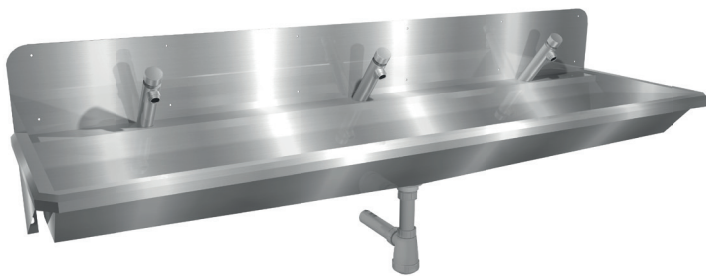

Waschrinne EASY III Tempo

Edelstahl

Waschrinne EASY III Tempo

zur Montage an der Wand
mit hinterer Aufkantung 20 mm
Rinnenhöhe 165 mm
mit anschraubbarer Spritzrückwand 200 mm hoch
mit Hahnbank 81 mm
mit integriertem Sieb Ablauf mittig
mit Ablaufventil G1½" B
inkl. TEMPO-Armaturen

Hinweis: Sonderbreite möglich. Preis nächste Standardbreite zzgl. 10%

Material	WerkstoffNr.	Materialdicke	Oberfläche	
nichtrostender Stahl	1.4301	1.25 mm	geschliffen	
Modell	Bezeichnung	BxHxT in mm	ArtikelNr.	Euro
EASY III Tempo - 1200	inkl. 2 TEMPO-Armaturen	1200x150x500	420121	
EASY III Tempo - 1400	inkl. 2 TEMPO-Armaturen	1400x150x500	420141	
EASY III Tempo - 1800	inkl. 3 TEMPO-Armaturen	1800x150x500	420181	
EASY III Tempo - 1200	mit Spritzwand, inkl. 2 TEMPO-Armaturen	1200x350x500	421121	
EASY III Tempo - 1400	mit Spritzwand, inkl. 2 TEMPO-Armaturen	1400x350x500	421141	
EASY III Tempo - 1800	mit Spritzwand, inkl. 3 TEMPO-Armaturen	1800x350x500	421181	
EASY III Tempo	andere Größen auf Anfrage			auf Anfrage