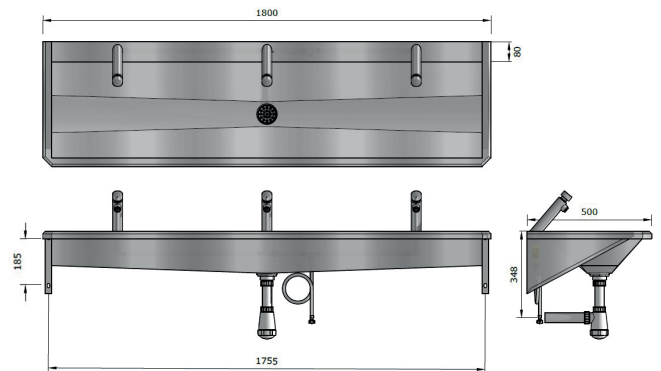

Waschrinne EASY III Tempo

Edelstahl

Waschrinne EASY III Tempo

zur Montage an der Wand
mit hinterer Aufkantung 20 mm
Rinnenhöhe 165 mm
mit anschraubbarer Spritzrückwand 200 mm hoch
mit Hahnbank 81 mm
mit integriertem Sieb Ablauf mittig
mit Ablaufventil G1½" B
inkl. TEMPO-Armaturen

Hinweis: Sonderbreite möglich. Preis nächste Standardbreite zzgl. 10%

Material	WerkstoffNr.	Materialdicke	Oberfläche	
nichtrostender Stahl	1.4301	1.25 mm	geschliffen	
Modell	Bezeichnung	BxHxT in mm	ArtikelNr.	Euro
EASY III Tempo - 1200	inkl. 2 TEMPO-Armaturen	1200x150x500	420121	
EASY III Tempo - 1400	inkl. 2 TEMPO-Armaturen	1400x150x500	420141	
EASY III Tempo - 1800	inkl. 3 TEMPO-Armaturen	1800x150x500	420181	
EASY III Tempo - 1200	mit Spritzwand, inkl. 2 TEMPO-Armaturen	1200x350x500	421121	
EASY III Tempo - 1400	mit Spritzwand, inkl. 2 TEMPO-Armaturen	1400x350x500	421141	
EASY III Tempo - 1800	mit Spritzwand, inkl. 3 TEMPO-Armaturen	1800x350x500	421181	
EASY III Tempo	andere Größen auf Anfrage			auf Anfrage