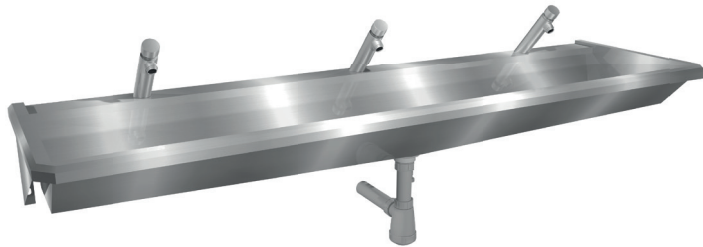

Waschrinne EASY III Tempo

Edelstahl

Waschrinne EASY III Tempo

zur Montage an der Wand
mit hinterer Aufkantung 20 mm
Rinnenhöhe 165 mm
mit anschraubbarer Spritzrückwand 200 mm hoch
mit Hahnbank 81 mm
mit integriertem Sieb Ablauf mittig
mit Ablaufventil G1½" B
inkl. TEMPO-Armaturen

Hinweis: Sonderbreite möglich. Preis nächste Standardbreite zzgl. 10%

Material	WerkstoffNr.	Materialdicke	Oberfläche	
nichtrostender Stahl	1.4301	1.25 mm	geschliffen	
Modell	Bezeichnung	BxHxT in mm	ArtikelNr.	Euro
EASY III Tempo - 1200	inkl. 2 TEMPO-Armaturen	1200x150x500	420121	
EASY III Tempo - 1400	inkl. 2 TEMPO-Armaturen	1400x150x500	420141	
EASY III Tempo - 1800	inkl. 3 TEMPO-Armaturen	1800x150x500	420181	
EASY III Tempo - 1200	mit Spritzwand, inkl. 2 TEMPO-Armaturen	1200x350x500	421121	
EASY III Tempo - 1400	mit Spritzwand, inkl. 2 TEMPO-Armaturen	1400x350x500	421141	
EASY III Tempo - 1800	mit Spritzwand, inkl. 3 TEMPO-Armaturen	1800x350x500	421181	
EASY III Tempo	andere Größen auf Anfrage			auf Anfrage