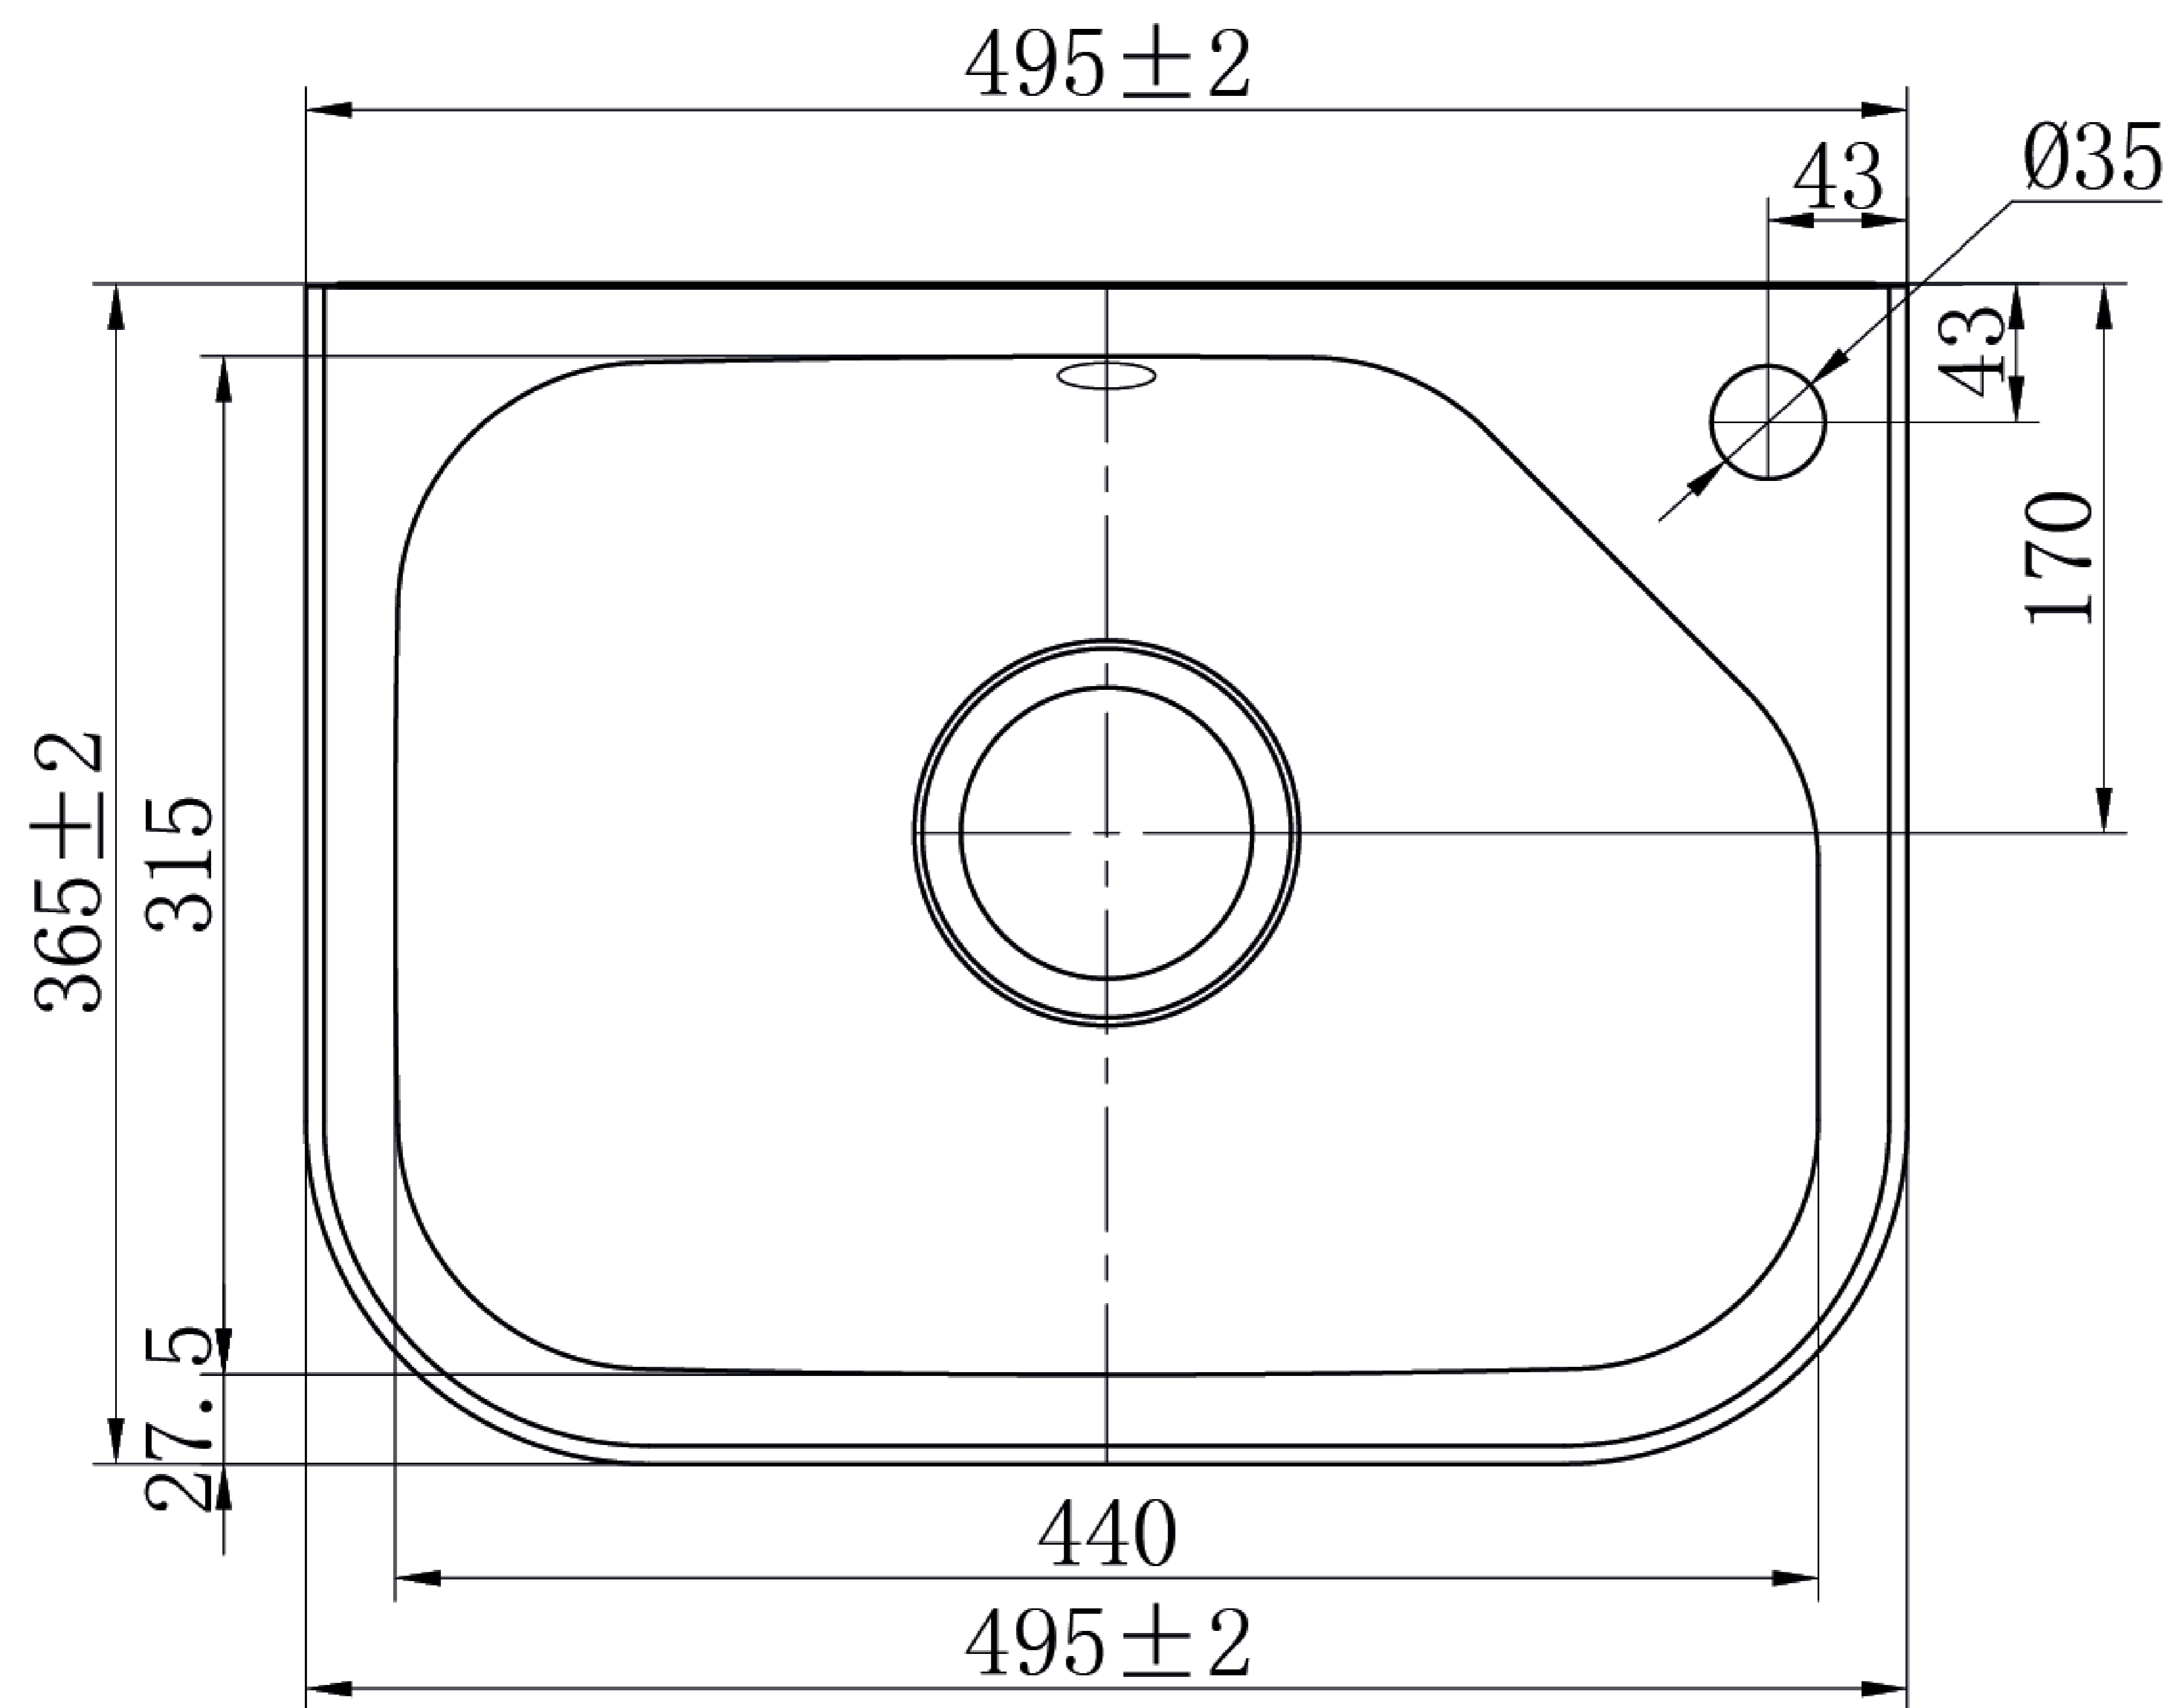

I

II

234401

Wastafel met kraanblad
EXCLUSIV-UP

Lavabo avec plage
de robinetterie
EXCLUSIV-UP

Ausgussbecken
mit Hahnbank
EXCLUSIV-UP

Washbasin with tap deck
EXCLUSIV-UP

BLINOX