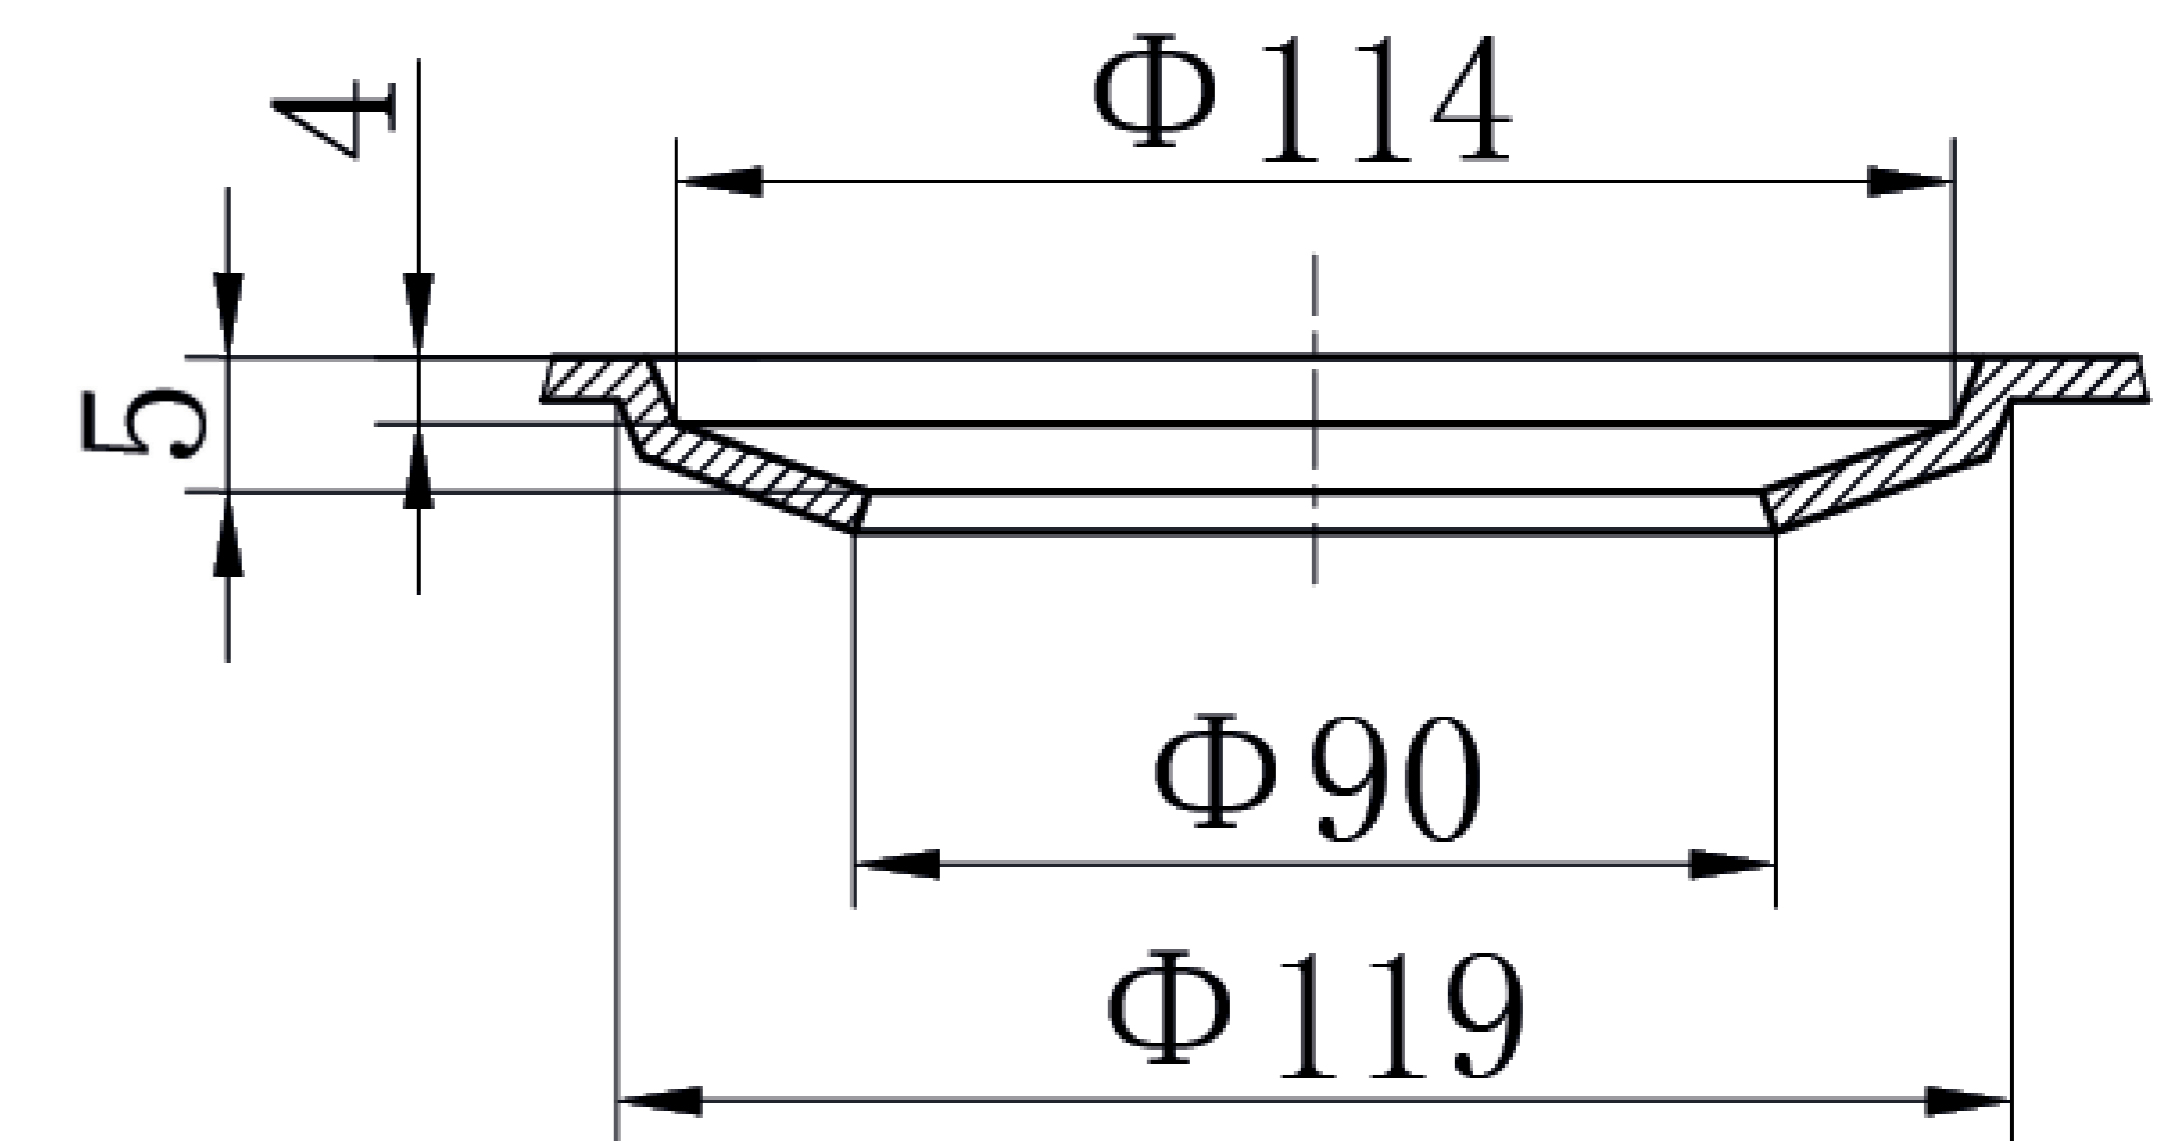

I

II

234401

Wastafel met kraanblad
EXCLUSIV-UP

Lavabo avec plage
de robinetterie
EXCLUSIV-UP

Ausgussbecken
mit Hahnbank
EXCLUSIV-UP

Washbasin with tap deck
EXCLUSIV-UP

BLINOX