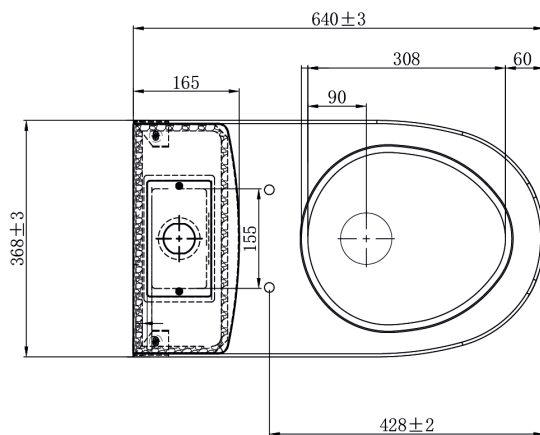

Vandalensichere WC TYTON plus

bodenstehend

Vandalensichere WC TYTON plus

bodenstehendes, vandalengeschütztes WC mit integriertem ergonomisch geformtem WC-Sitz; Spülung (6l), mit Revisionsklappe; inkl. Edelstahl-Spülkasten von Geberit, mit vandalengeschützter, massiver Edeltastaste. Unterer Spülrand geschlossen, erleichtert die Inspektion. Wand- oder Bodenablauf, Adapter für Bodenablauf nicht enthalten. Vorgebohrte Befestigungspunkte für WC-Sitz abgedeckt. Spülkastengehäuse: B 370 x T 149 x H 430 mm

Material nichtrost. Stahl	Werkstoff-Nr. 1.4301	Materialdicke 2,0 mm	Oberfläche gebürstet	
Modell	Bezeichnung	BxHxT in mm	ArtikelNr.	Euro
WC TYTON plus	Spülkasten Zulauf 1/2", WC Ø 55 mm, Ablauf Ø 100 mm	370x790x620	650860	auf Anfrage