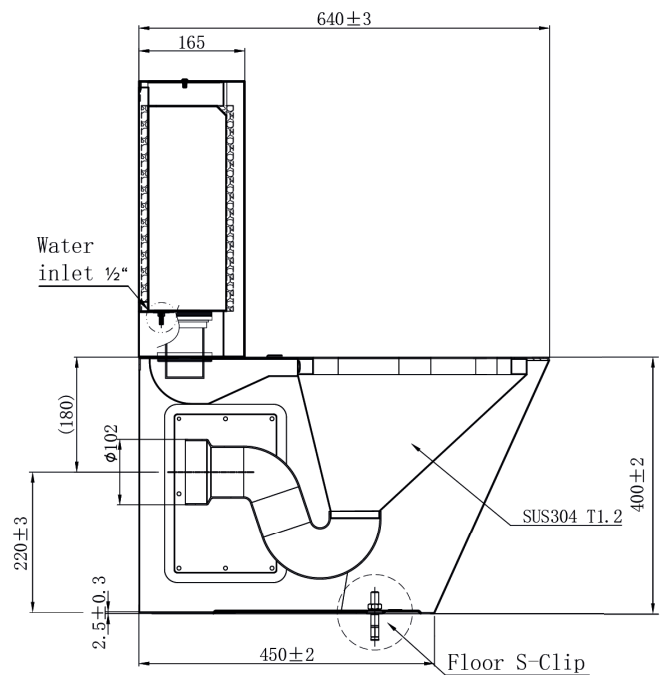

Vandalensichere WC TYTON plus

bodenstehend

Vandalensichere WC TYTON plus

bodenstehendes, vandalengeschütztes WC mit integriertem ergonomisch geformtem WC-Sitz; Spülung (6l), mit Revisionsklappe; inkl. Edelstahl-Spülkasten von Geberit, mit vandalengeschützter, massiver Edeltastaste. Unterer Spülrand geschlossen, erleichtert die Inspektion. Wand- oder Bodenablauf, Adapter für Bodenablauf nicht enthalten. Vorgebohrte Befestigungspunkte für WC-Sitz abgedeckt. Spülkastengehäuse: B 370 x T 149 x H 430 mm

Material nichtrost. Stahl	Werkstoff-Nr. 1.4301	Materialdicke 2,0 mm	Oberfläche gebürstet	
Modell	Bezeichnung	BxHxT in mm	ArtikelNr.	Euro
WC TYTON plus	Spülkasten Zulauf 1/2", WC Ø 55 mm, Ablauf Ø 100 mm	370x790x620	650860	auf Anfrage