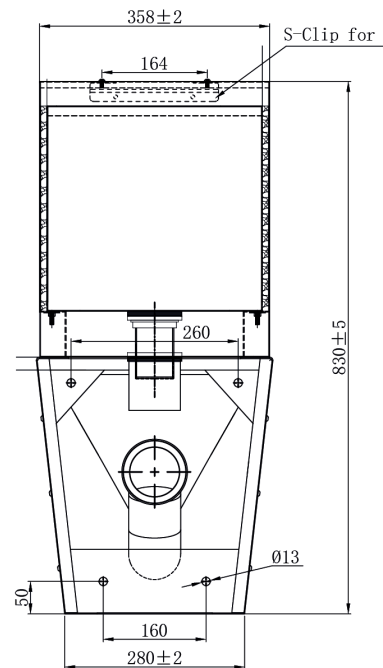

Vandalensichere WC TYTON plus

bodenstehend

Vandalensichere WC TYTON plus

bodenstehendes, vandalengeschütztes WC mit integriertem ergonomisch geformtem WC-Sitz; Spülung (6l), mit Revisionsklappe; inkl. Edelstahl-Spülkasten von Geberit, mit vandalengeschützter, massiver Edeltastaste. Unterer Spülrand geschlossen, erleichtert die Inspektion. Wand- oder Bodenablauf, Adapter für Bodenablauf nicht enthalten. Vorgebohrte Befestigungspunkte für WC-Sitz abgedeckt. Spülkastengehäuse: B 370 x T 149 x H 430 mm

Material nichtrost. Stahl	Werkstoff-Nr. 1.4301	Materialdicke 2,0 mm	Oberfläche gebürstet	
Modell	Bezeichnung	BxHxT in mm	ArtikelNr.	Euro
WC TYTON plus	Spülkasten Zulauf 1/2", WC Ø 55 mm, Ablauf Ø 100 mm	370x790x620	650860	auf Anfrage