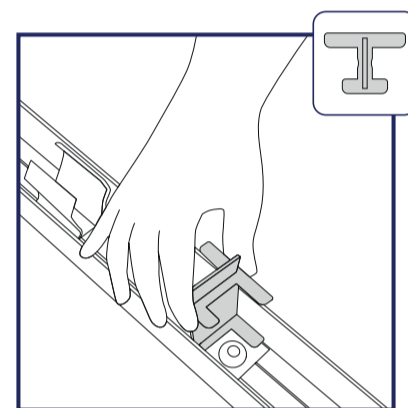

PANELEN

WANDEN

- 63 mm opgebouwd met 2 gemelamineerde platen van 12 mm dik
- Geheel gesloten wanden of voorzien van 5 mm glas
- Panelen gevat in aluminium kaderprofielen
- 5 mm beglazing bevestigd met PVC glaslatten
- Afwerking met grijze PVC afdekdoppen

REGELBARE VLOER TOT 40 MM

PLAFOND

- 1 Primair frame van gegalvaniseerde secties voorgesneden in de fabriek.
- 2 Secundair frame bestaande uit wit gelakte clip-on profielen.
- 3 Plafondtegels ROCKFON 600 x 600, 12 mm (wit).
- 4 Buitenzijde afgewerkt met 300 mm hoog gemelamineerd paneel.
- 5 Alleen bij wandaansluiting: wandbeugel met +/- 10 mm speling.