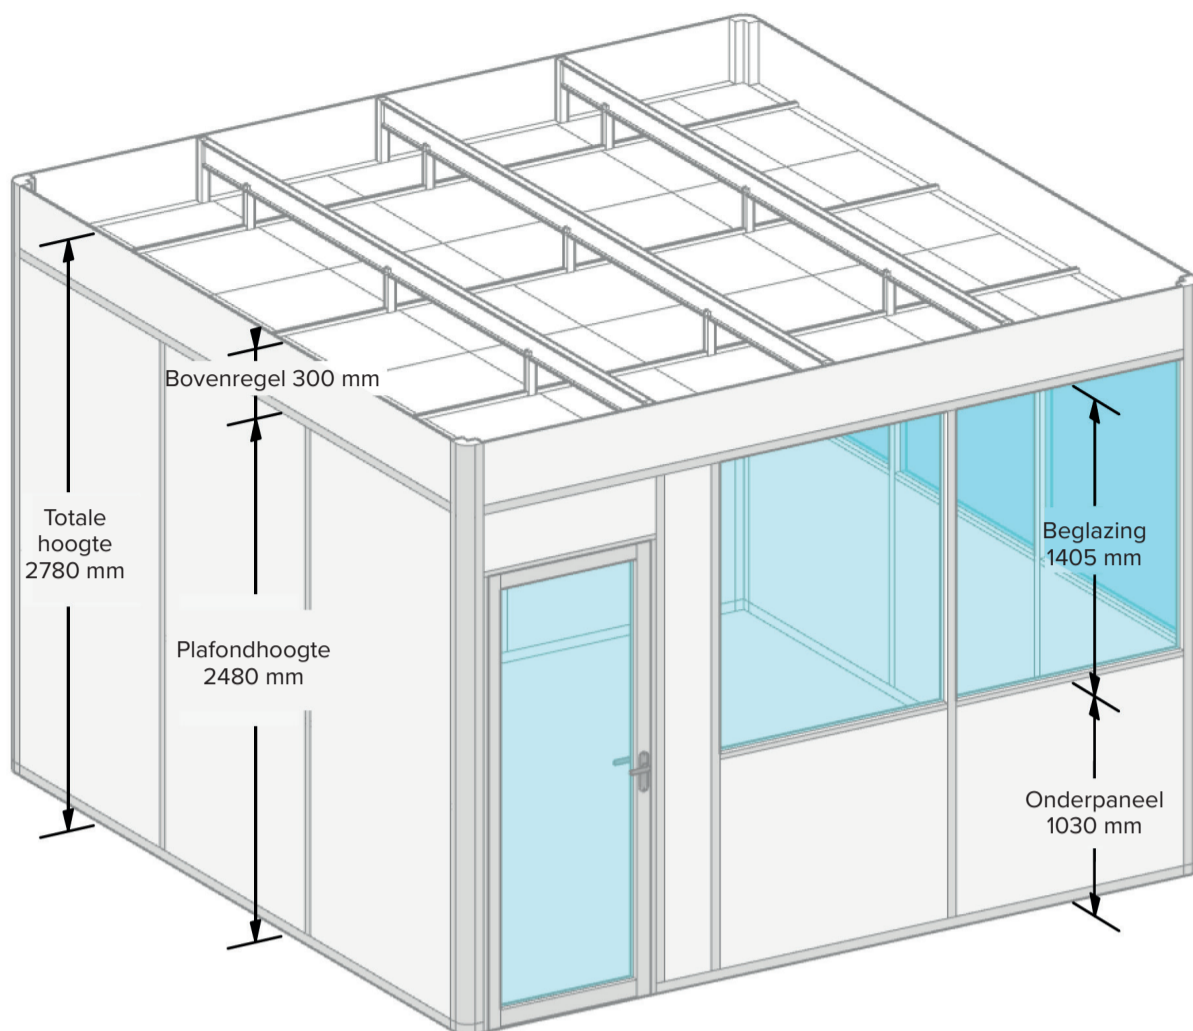

PANELEN

WANDEN

- 63 mm opgebouwd met 2 gemelamineerde platen van 12 mm dik
- Geheel gesloten wanden of voorzien van 5 mm glas
- Panelen gevat in aluminium kaderprofielen
- 5 mm beglazing bevestigd met PVC glaslatten
- Afwerking met grijze PVC afdekdoppen

REGELBARE VLOER TOT 40 MM

PLAFOND

- 1 Primair frame van gegalvaniseerde secties voorgesneden in de fabriek.
- 2 Secundair frame bestaande uit wit gelakte clip-on profielen.
- 3 Plafondtegels ROCKFON 600 x 600, 12 mm (wit).
- 4 Buitenzijde afgewerkt met 300 mm hoog gemelamineerd paneel.
- 5 Alleen bij wandaansluiting: wandbeugel met +/- 10 mm speling.

DEUREN

Lichtgrijs gelakte aluminium deur en frame met pakking, aluminium scharnieren en Europees cilinderslot (3 sleutels)

VERPAKKING

- Materiaal wordt op maat gemaakt voor uw bestelling.
- Bijbehorende hardware wordt meegeleverd.
- Gedetailleerde installatieinstructies