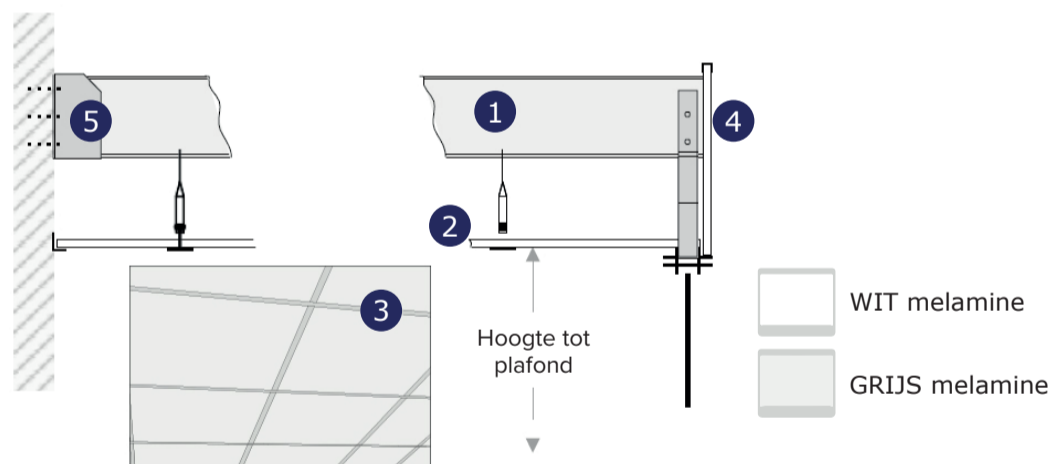

PANELEN

WANDEN

- 63 mm opgebouwd met 2 gemelamineerde platen van 12 mm dik
- Geheel gesloten wanden of voorzien van 5 mm glas
- Panelen gevat in aluminium kaderprofielen
- 5 mm beglazing bevestigd met PVC glaslatten
- Afwerking met grijze PVC afdekdoppen

REGELBARE VLOER TOT 40 MM

PLAFOND

- 1 Primair frame van gegalvaniseerde secties voorgesneden in de fabriek.
- 2 Secundair frame bestaande uit wit gelakte clip-on profielen.
- 3 Plafondtegels ROCKFON 600 x 600, 12 mm (wit).
- 4 Buitenzijde afgewerkt met 300 mm hoog gemelamineerd paneel.
- 5 Alleen bij wandaansluiting: wandbeugel met +/- 10 mm speling.

DEUREN

Lichtgrijs gelakte aluminium deur en frame met pakking, aluminium scharnieren en Europees cilinderslot (3 sleutels)

VERPAKKING

- Materiaal wordt op maat gemaakt voor uw bestelling.
- Bijbehorende hardware wordt meegeleverd.
- Gedetailleerde installatieinstructies