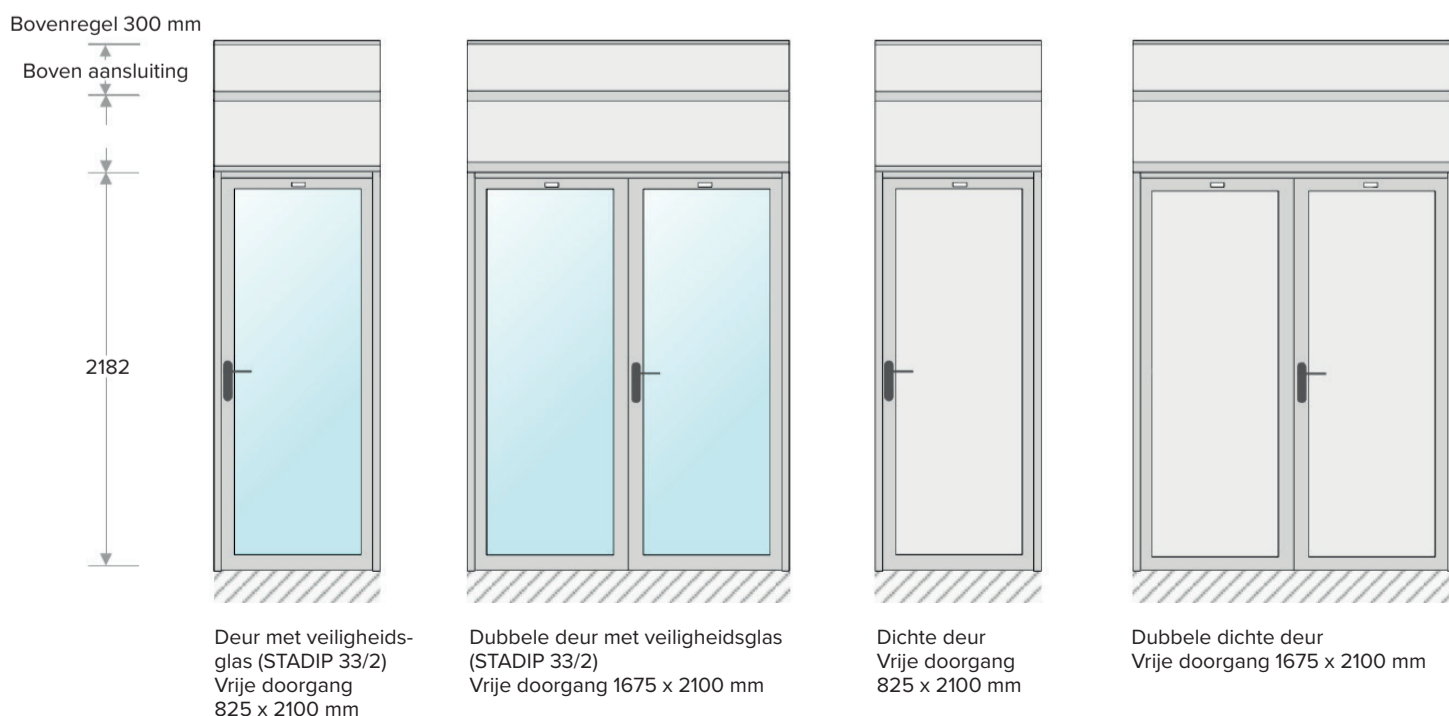

PANELEN

WANDEN

- 63 mm opgebouwd met 2 gemelamineerde platen van 12 mm dik
- Geheel gesloten wanden of voorzien van 5 mm glas
- Panelen gevat in aluminium kaderprofielen
- 5 mm beglazing bevestigd met PVC glaslatten
- Afwerking met grijze PVC afdekdoppen

REGELBARE VLOER TOT 40 MM

PLAFOND

- 1 Primair frame van gegalvaniseerde secties voorgesneden in de fabriek.
- 2 Secundair frame bestaande uit wit gelakte clip-on profielen.
- 3 Plafondtegels ROCKFON 600 x 600, 12 mm (wit).
- 4 Buitenzijde afgewerkt met 300 mm hoog gemelamineerd paneel.
- 5 Alleen bij wandaansluiting: wandbeugel met +/- 10 mm speling.

DEUREN

Lichtgrijs gelakte aluminium deur en frame met pakking, aluminium scharnieren en Europees cilinderslot (3 sleutels)

VERPAKKING

- Materiaal wordt op maat gemaakt voor uw bestelling.
- Bijbehorende hardware wordt meegeleverd.
- Gedetailleerde installatieinstructies