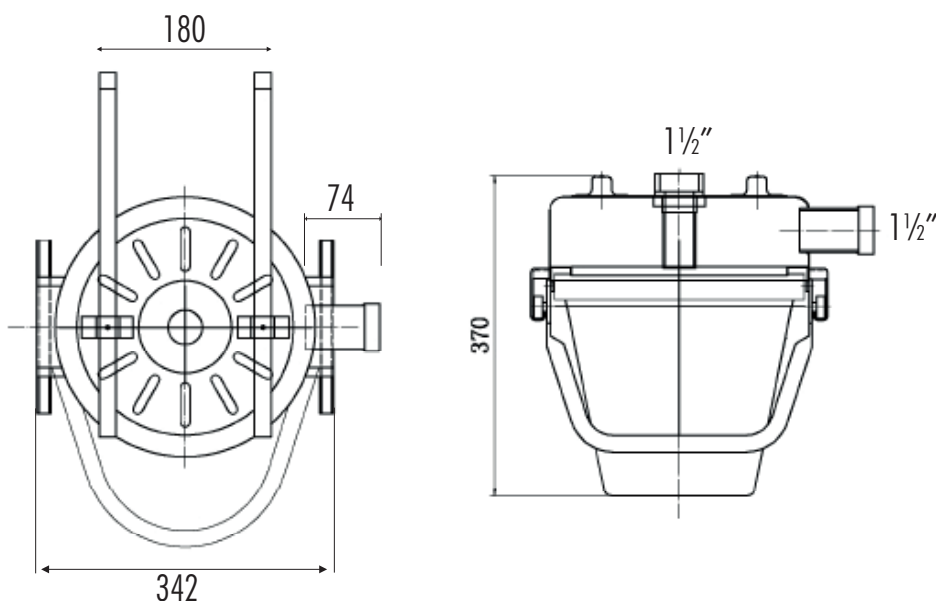

Collecteur de plâtre en acier inoxydable

970334

WWW.LOGGERE.COM

Description:

Siphon à plâtre pour installation sous le lavabo.

Capacité 9l, entrée verticale 1½ », pour installation sous le vidage du lavabo. Ecoulement 1½ » avec coude en plastique de 90°, avec robinet de vidange et siphon à plâtre amovible avec poignée de transport.

Montage mural à l'aide de deux supports muraux en acier inoxydable, avec siphon et vanne de vidange intégrés.

Matériel:

- Acier inoxydable AISI 304, seau à plâtre AISI 316 brillant.

Dimensions:

- B 342 x D 320(min.) x H 370 mm

Raccordement:

- 1½"

Avantages particuliers:

Très hygiénique

Handicapés

Anti-vandalisme

Conforme à la norme CE

Autres recommandations sur les produits LOGGERE