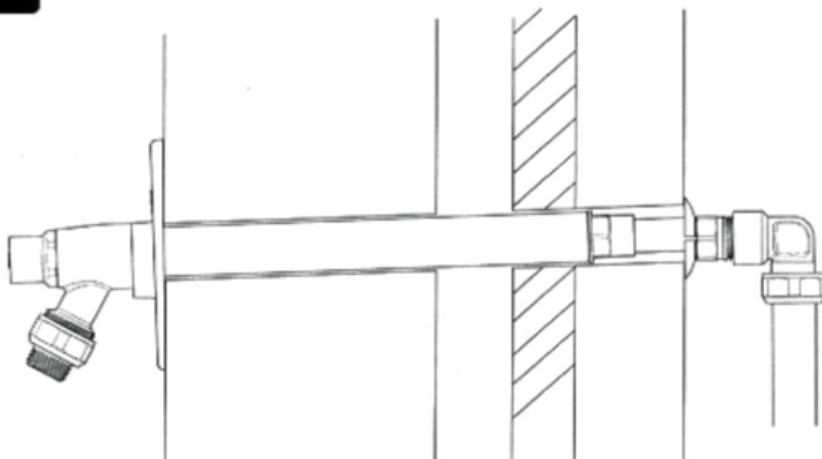

Technische Spezifikationen

Minimaler Leitungsdruck	0,5 bar (50 kPa)
Maximaler statischer Druck	10 bar (1000 kPa)
Empfohlener Leitungsdruck	0,5 bis 5 bar (50 bis 500 kPa)

1

2

3

4

5

6