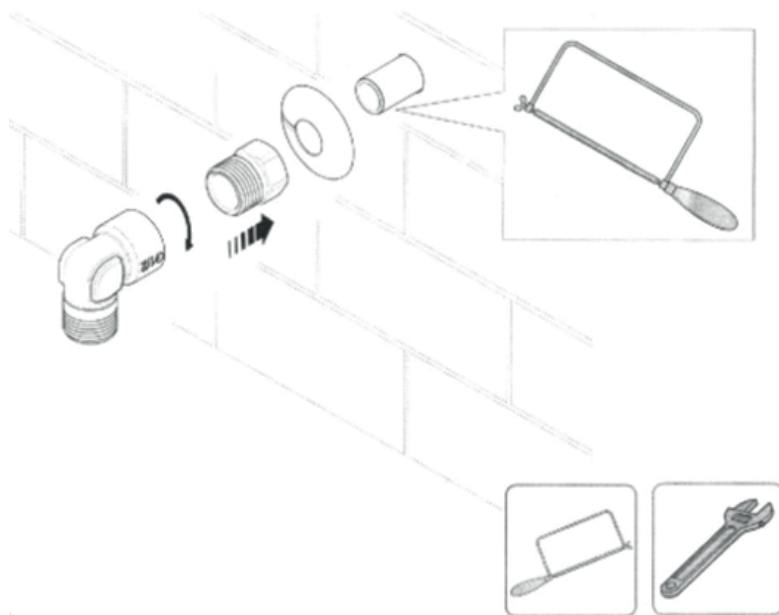

Technische Spezifikationen

Minimaler Leitungsdruck	0,5 bar (50 kPa)
Maximaler statischer Druck	10 bar (1000 kPa)
Empfohlener Leitungsdruck	0,5 bis 5 bar (50 bis 500 kPa)

1

2

3

4

5

6