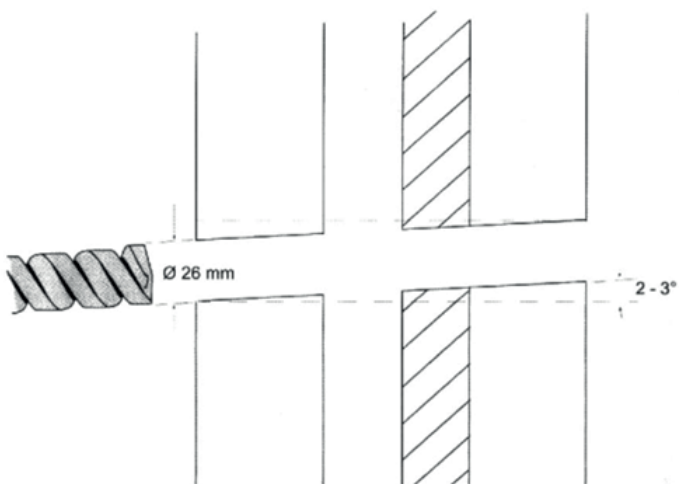

Technische Spezifikationen

Minimaler Leitungsdruck	0,5 bar (50 kPa)
Maximaler statischer Druck	10 bar (1000 kPa)
Empfohlener Leitungsdruck	0,5 bis 5 bar (50 bis 500 kPa)

1

2

3

4

5

6