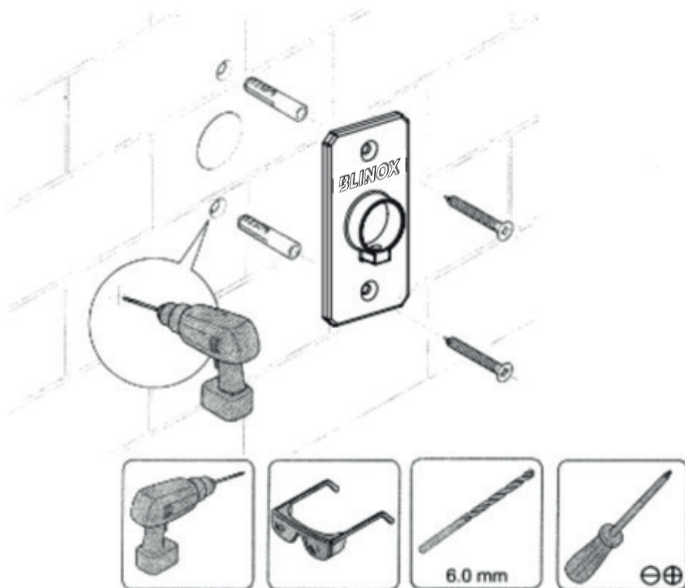

DE Allgemein

Die Montage darf nur von qualifiziertem Fachpersonal ausgeführt werden.

Schließen Sie den Hauptwasseranschluss.

Beachten Sie bei der Montage alle allgemein gültigen Sanitär- und Bauvorschriften

Technische Spezifikationen

Minimaler Leitungsdruck	0,5 bar (50 kPa)
Maximaler statischer Druck	10 bar (1000 kPa)
Empfohlener Leitungsdruck	0,5 bis 5 bar (50 bis 500 kPa)

1

2

3

4

5

6