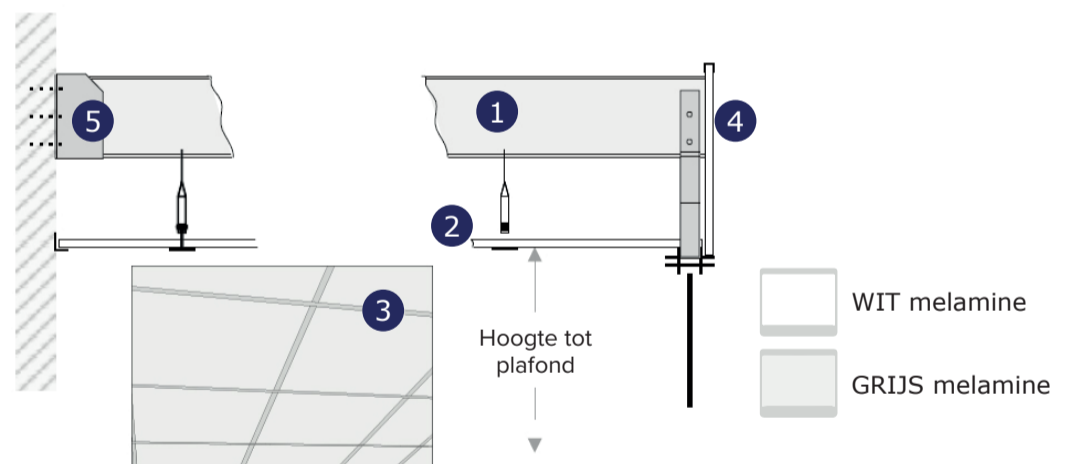

PANELEN

WANDEN

- 63 mm opgebouwd met 2 gemelamineerde platen van 12 mm dik
- Geheel gesloten wanden of voorzien van 5 mm glas
- Panelen gevat in aluminium kaderprofielen
- 5 mm beglazing bevestigd met PVC glaslatten
- Afwerking met grijze PVC afdekdoppen

REGELBARE VLOER TOT 40 MM

PLAFOND

- 1 Primair frame van gegalvaniseerde secties voorgesneden in de fabriek.
- 2 Secundair frame bestaande uit wit gelakte clip-on profielen.
- 3 Plafondtegels ROCKFON 600 x 600, 12 mm (wit).
- 4 Buitenzijde afgewerkt met 300 mm hoog gemelamineerd paneel.
- 5 Alleen bij wandaansluiting: wandbeugel met +/- 10 mm speling.

DEUREN

Lichtgrijs gelakte aluminium deur en frame met pakking, aluminium scharnieren en Europees cilinderslot (3 sleutels)

VERPAKKING

- Materiaal wordt op maat gemaakt voor uw bestelling.
- Bijbehorende hardware wordt meegeleverd.
- Gedetailleerde installatieinstructies