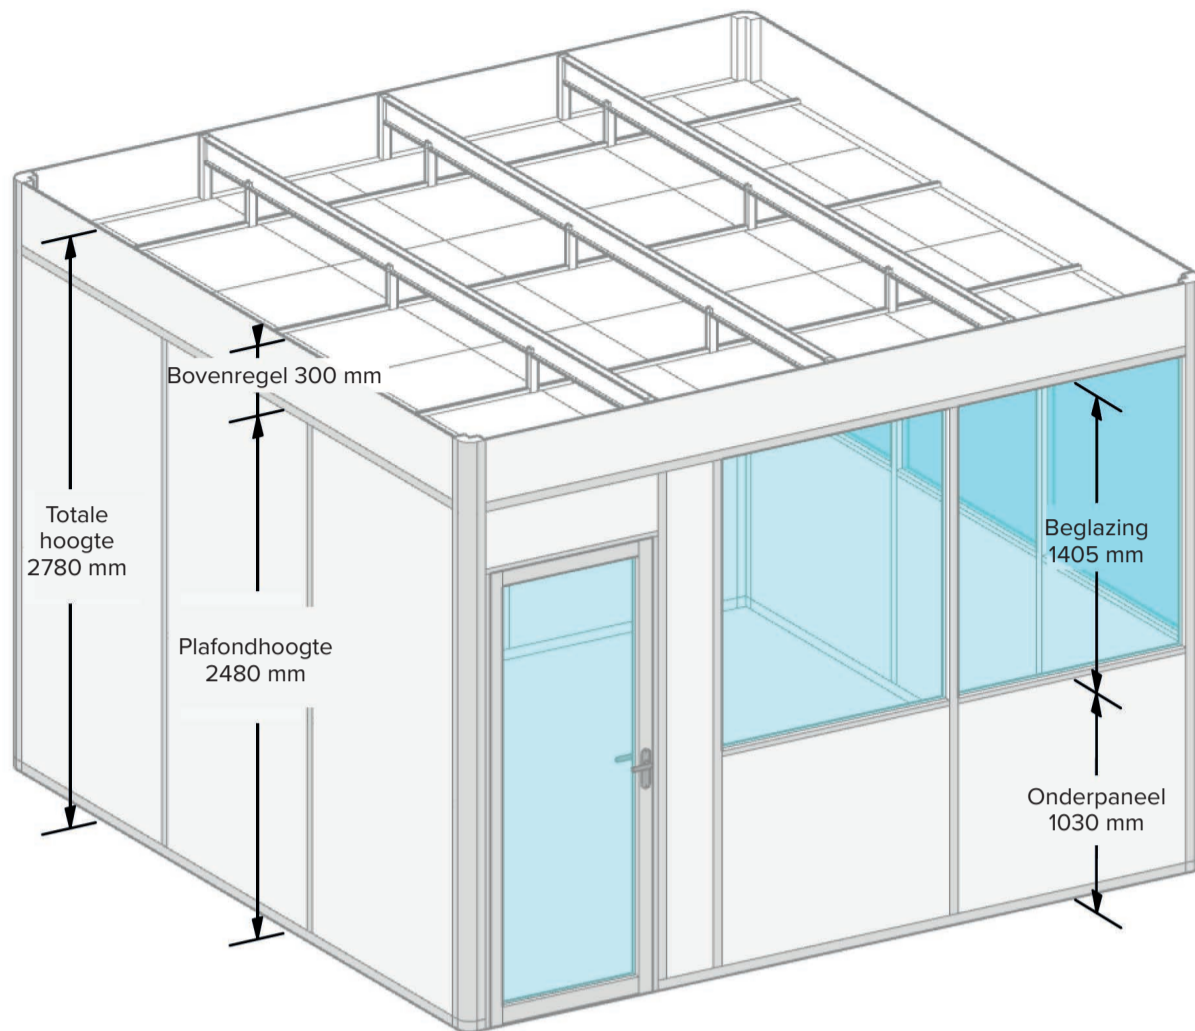

PANELEN

WANDEN

- 63 mm opgebouwd met 2 gemelamineerde platen van 12 mm dik
- Geheel gesloten wanden of voorzien van 5 mm glas
- Panelen gevat in aluminium kaderprofielen
- 5 mm beglazing bevestigd met PVC glaslatten
- Afwerking met grijze PVC afdekdoppen

REGELBARE VLOER TOT 40 MM

PLAFOND

- 1 Primair frame van gegalvaniseerde secties voorgesneden in de fabriek.
- 2 Secundair frame bestaande uit wit gelakte clip-on profielen.
- 3 Plafondtegels ROCKFON 600 x 600, 12 mm (wit).
- 4 Buitenzijde afgewerkt met 300 mm hoog gemelamineerd paneel.
- 5 Alleen bij wandaansluiting: wandbeugel met +/- 10 mm speling.

DEUREN

Lichtgrijs gelakte aluminium deur en frame met pakking, aluminium scharnieren en Europees cilinderslot (3 sleutels)

VERPAKKING

- Materiaal wordt op maat gemaakt voor uw bestelling.
- Bijbehorende hardware wordt meegeleverd.
- Gedetailleerde installatieinstructies