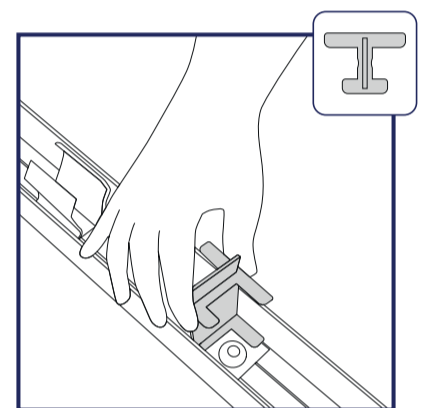

PANELEN

WANDEN

- 63 mm opgebouwd met 2 gemelamineerde platen van 12 mm dik
- Geheel gesloten wanden of voorzien van 5 mm glas
- Panelen gevat in aluminium kaderprofielen
- 5 mm beglazing bevestigd met PVC glaslatten
- Afwerking met grijze PVC afdekdoppen

REGELBARE VLOER TOT 40 MM

PLAFOND

- 1 Primair frame van gegalvaniseerde secties voorgesneden in de fabriek.
- 2 Secundair frame bestaande uit wit gelakte clip-on profielen.
- 3 Plafondtegels ROCKFON 600 x 600, 12 mm (wit).
- 4 Buitenzijde afgewerkt met 300 mm hoog gemelamineerd paneel.
- 5 Alleen bij wandaansluiting: wandbeugel met +/- 10 mm speling.