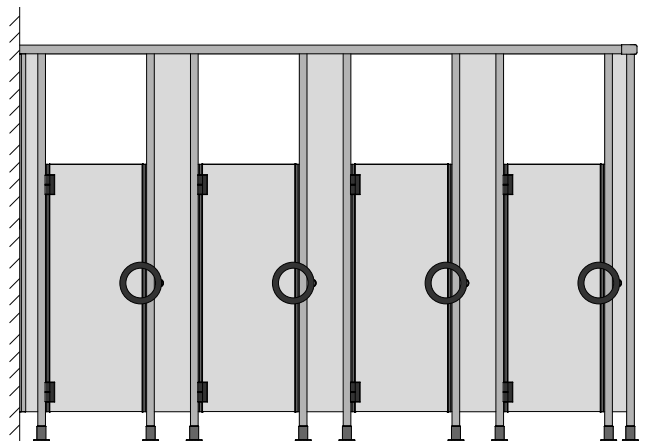

Kleuterhokjes met hoge frontelementen

Door hun lage hoogte hebben kleuterhokjes meestal geen stabiliserende bovenkant.

Een beproefde variant is daarom de uitvoering van het voorste deel op een hoogte van 2.000 mm, zodat een bovenprofiel kan worden verlengd over het voorste deel voor stabilisatiedoeleinden.

Voor installaties met een hoogte van meer dan 1.600 mm tot de bovenrand van de deur is het hier getoonde ontwerp verplicht.