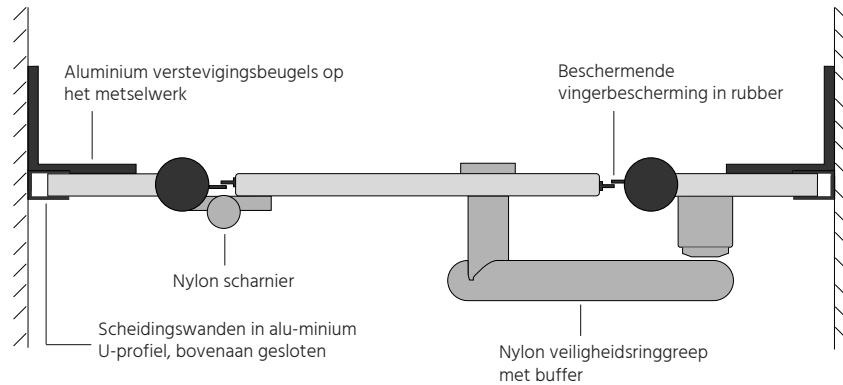

Cabinesysteem