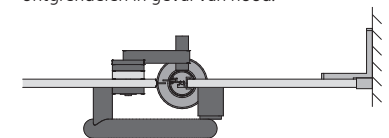

Indien nodig kan er een deurslot worden aangebracht. Deze is zo geplaatst dat het personeel van de crèche over de deur kan reiken om deze in noodgevallen te ontgrendelen in geval van nood.