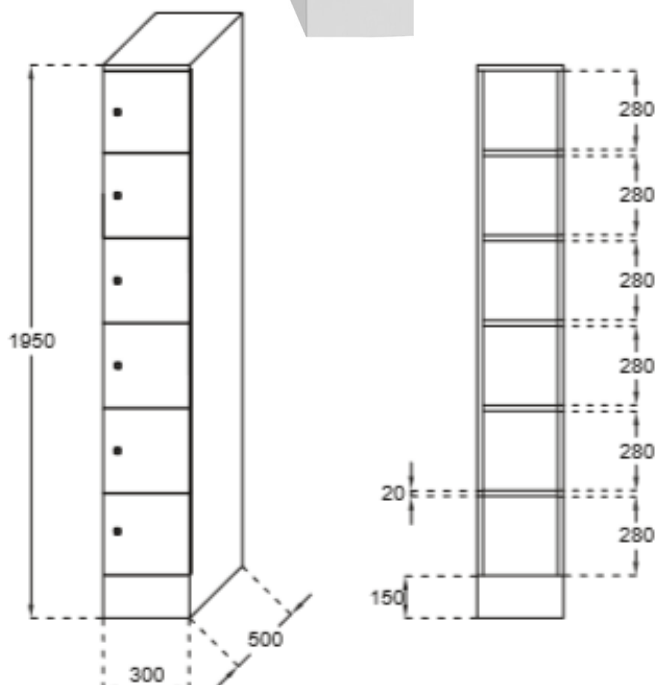

LOCKERS

DLM 806/I

WWW.LOGGERE.COM

Kenmerken

- Vervaardigd van koudgewalst staal, dikte romp 0,8 mm, deuren 1 mm.
- Standaard op sokkel
- 1 afdeling
- 6 vakken per afdeling
- Openliggende deuren, onzichtbaar scharnierend door middel van een stalen stang met nylon geleiders

Deuren:

- Rubber aanslagdopjes;
- Ingeperste naamkaarhouder;
- Standaard cilinderslot met 2 sleutels (moedersleutelsysteem).

Afmetingen:

- Hoogte: 1950 mm, incl. sokkel van 150 mm;
- Hoogte per vak: 280 mm;
- Breedte: 300 mm per afdeling;
- Diepte: 500 mm.