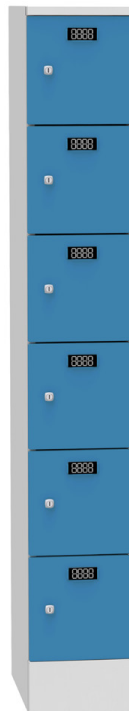

LOCKERS

DLM 806/I

WWW.LOGGERE.COM

Kenmerken

- Vervaardigd van koudgewalst staal, dikte romp 0,8 mm, deuren 1 mm.
- Standaard op sokkel
- 1 afdeling
- 6 vakken per afdeling
- Openliggende deuren, onzichtbaar scharnierend door middel van een stalen stang met nylon geleiders

Deuren:

- Rubber aanslagdopjes;
- Ingeperste naamkaarhouder;
- Standaard cilinderslot met 2 sleutels (moedersleutelsysteem).

Afmetingen:

- Hoogte: 1950 mm, incl. sokkel van 150 mm;
- Hoogte per vak: 280 mm;
- Breedte: 300 mm per afdeling;
- Diepte: 500 mm.