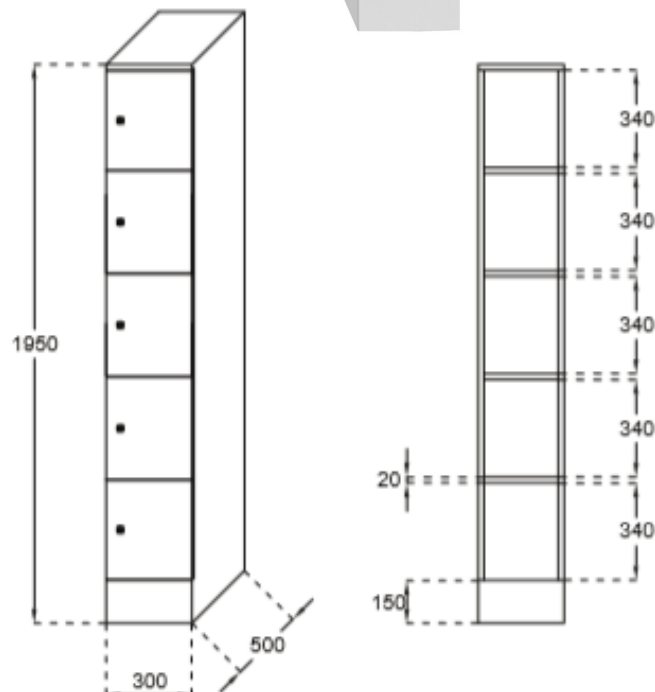

#### Kenmerken

- Vervaardigd van koudgewalst staal, dikte romp 0,8 mm, deuren 1 mm.
- Standaard op sokkel
- 1 afdeling
- 5 vakken per afdeling
- Openliggende deuren, onzichtbaar scharnierend door middel van een stalen stang met nylon geleiders

#### Afmetingen:

- Hoogte: 1950 mm, incl. sokkel van 150 mm;
- Hoogte per vak: 340 mm;
- Breedte: 300 mm per afdeling;
- Diepte: 500 mm.

Verdere Loggere productaanbevelingen

Sanitair

Lockers en kastsystemen