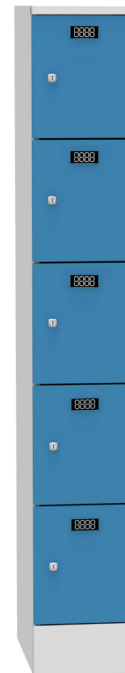

### DLM 805/1

[WWW.LOGGERE.COM](http://WWW.LOGGERE.COM)

#### Kenmerken

- Vervaardigd van koudgewalst staal, dikte romp 0,8 mm, deuren 1 mm.
- Standaard op sokkel
- 1 afdeling
- 5 vakken per afdeling
- Openliggende deuren, onzichtbaar scharnierend door middel van een stalen stang met nylon geleiders

#### Deuren:

- Rubber aanslagdopjes;
- Ingeperste naamkaarhouder;
- Standaard cilinderslot met 2 sleutels (moedersleutelsysteem).

#### Afmetingen:

- Hoogte: 1950 mm, incl. sokkel van 150 mm;
- Hoogte per vak: 340 mm;
- Breedte: 300 mm per afdeling;
- Diepte: 500 mm.

Verdere Loggere productaanbevelingen

Sanitair

Lockers en kastsystemen