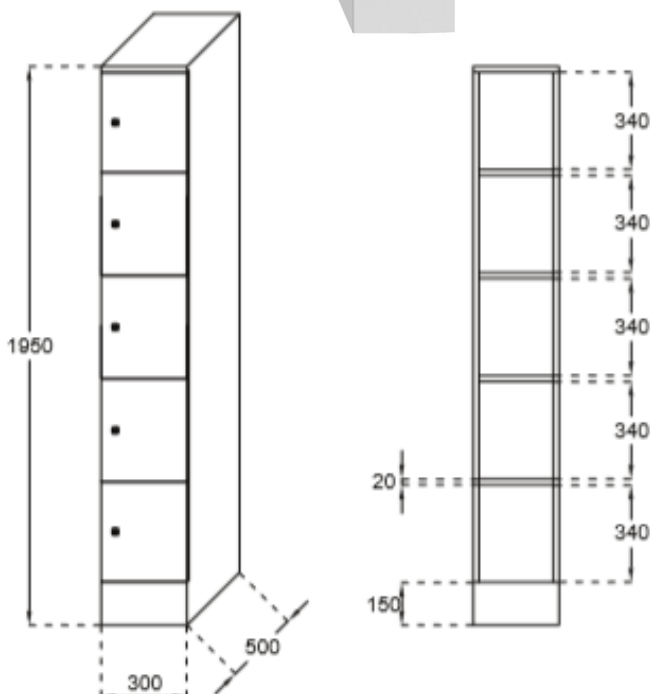

### Fonctionnalités

- Réalisée en acier laminé à froid, épaisseur du corps 0,8 mm, des portes 1 mm.
- Sur pieds ou socle.
- 5 casiers par élément.
- Portes en applique, articulation invisible grâce à une tige en acier coulissant sur des guides en nylon.

### Portes présentant:

- Petites butées caoutchouc;
- Porte-étiquette embouti;
- Serrure à cylindre standard avec 2 clés (système passe-partout).

### Dimensions:

- Hauteur: 1950 mm, socle de 150 mm inclus;
- Hauteur par casier: 360 mm;
- Largeur: 300 mm par élément;
- Profondeur: 500 mm.

Verdere Loggere productaanbevelingen

Sanitair

Lockers en kastsystemen