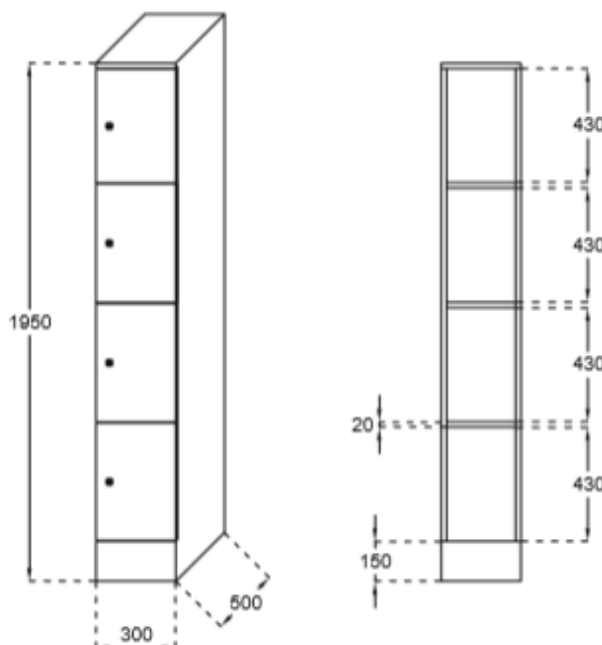

LOCKERS

DLM 804/I

WWW.LOGGERE.COM

Kenmerken

- Vervaardigd van koudgewalst staal, dikte romp 0,8 mm, deuren 1 mm.
- Standaard op sokkel
- 1 afdeling
- 4 vakken per afdeling
- Openliggende deuren, onzichtbaar scharnierend door middel van een stalen stang met nylon geleiders

Deuren:

- Rubber aanslagdopjes;
- Ingeperste naamkaarhouder;
- Standaard cilinderslot met 2 sleutels (moedersleutelsysteem).

Afmetingen:

- Hoogte: 1950 mm , incl. sokkel van 150 mm;
- Hoogte per vak: 430 mm;
- Breedte: 300 mm per afdeling;
- Diepte: 500 mm.