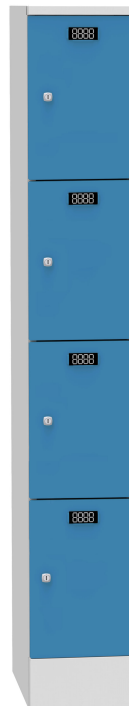

LOCKERS

DLM 804/I

WWW.LOGGERE.COM

Kenmerken

- Vervaardigd van koudgewalst staal, dikte romp 0,8 mm, deuren 1 mm.
- Standaard op sokkel
- 1 afdeling
- 4 vakken per afdeling
- Openliggende deuren, onzichtbaar scharnierend door middel van een stalen stang met nylon geleiders

Deuren:

- Rubber aanslagdopjes;
- Ingeperste naamkaarhouder;
- Standaard cilinderslot met 2 sleutels (moedersleutelsysteem).

Afmetingen:

- Hoogte: 1950 mm , incl. sokkel van 150 mm;
- Hoogte per vak: 430 mm;
- Breedte: 300 mm per afdeling;
- Diepte: 500 mm.