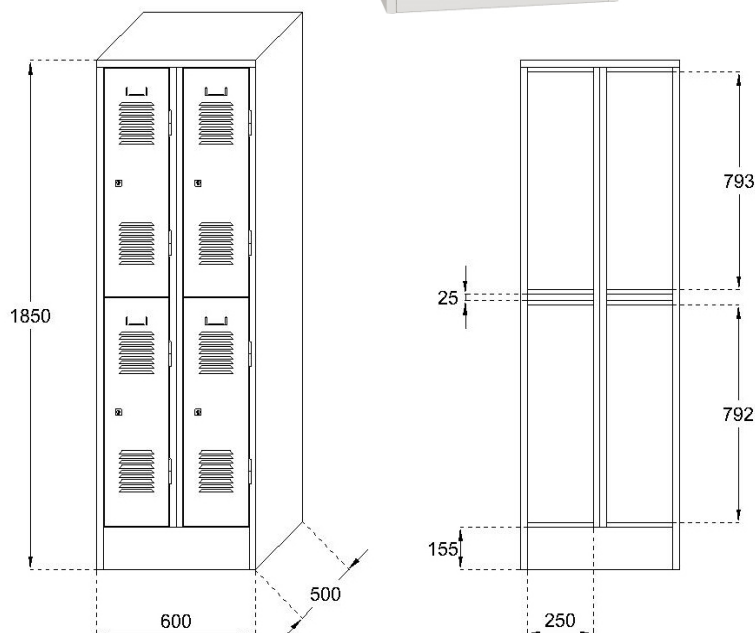

GARDEROBEKAST

DLM 732/II

WWW.LOGGERE.COM

Kenmerken

- Vervaardigd van koudgewalst staal, dikte romp 0,8 mm, deuren 1mm.
- Standaard op sokkel met nylon geleiders.
- Hangroede met 2 jashaken
- 2 afdelingen
- 2 vakken per afdeling

Deuren:

- Versterkingsrib aan binnenzijde;
- 9 ventilatiesleuven aan boven- en onderzijde;
- Ingeperste naamkaarhouder;
- Opgelaste scharnieren;
- Standaard cilinderslot met 2 sleutels (moedersleutelsysteem).

Afmetingen:

- Hoogte 1850 mm incl. sokkel van 155 mm;
- Per vak 850 mm hoog;
- Breedte 300 mm per afdeling;
- Diepte 500 mm;
- Gewicht: 44.3 kg.

Verdere Loggere productaanbevelingen

Sanitair

Lockers en kastsystemen