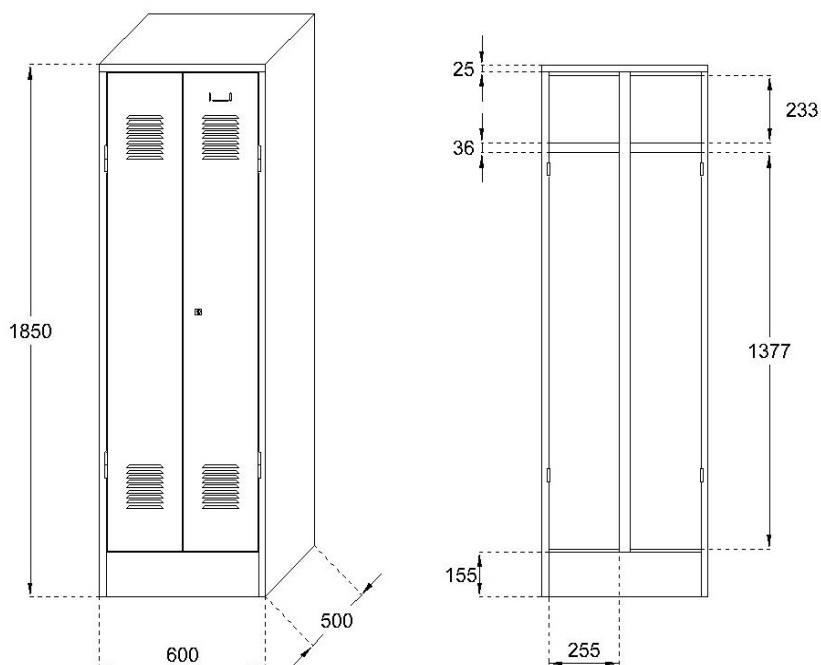

GARDEROBEKAST

DLM 731/DD

WWW.LOGGERE.COM

Kenmerken

- Vervaardigd van koudgewalst staal, dikte romp 0,8 mm, deuren 1mm.
- Standaard op sokkel met nylon geleiders.

Deuren:

- 1 links- en 1 rechtsdraaiende deur, centraal gesloten
- Versterkingsrib aan binnenzijde
- 9 ventilatiesleuven aan boven- en onderzijde;
- Ingeperste naamkaarhouder;
- Opgelaste scharnieren;
- Standaard cilinderslot met 2 sleutels (moedersleutelsysteem);
- Legblad en hangroede met 2 x 2 jashaken;
- Verticale vaste scheidingswand voor schone en vuile kleren.

Afmetingen:

- Hoogte 1850 mm incl. sokkel van 155 mm;
- Breedte 600 mm
- Diepte 500 mm;

Verdere Loggere productaanbevelingen

Sanitair

Lockers en kastsystemen

Sanitaire wanden

Garderobesystemen

Kantoorunits