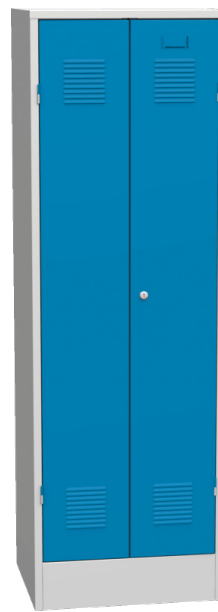

GARDEROBEKAST

DLM 731/DD

WWW.LOGGERE.COM

Kenmerken

- Vervaardigd van koudgewalst staal, dikte romp 0,8 mm, deuren 1mm.
- Standaard op sokkel met nylon geleiders.

Deuren:

- 1 links- en 1 rechtsdraaiende deur, centraal gesloten
- Versterkingsrib aan binnenzijde
- 9 ventilatiesleuven aan boven- en onderzijde;
- Ingeperste naamkaarhouder;
- Opgelaste scharnieren;
- Standaard cilinderslot met 2 sleutels (moedersleutelsysteem);
- Legblad en hangroede met 2 x 2 jashaken;
- Verticale vaste scheidingswand voor schone en vuile kleren.

Afmetingen:

- Hoogte 1850 mm incl. sokkel van 155 mm;
- Breedte 600 mm
- Diepte 500 mm;

Verdere Loggere productaanbevelingen

Sanitair

Lockers en kastsystemen

Sanitaire wanden

Garderobesystemen

Kantoorunits