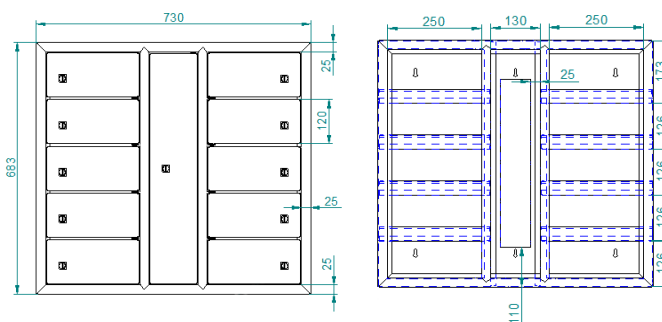

BOX & CHARGE

DLMOXC

WWW.LOGGERE.COM

Description:

Casiers chargeurs :

- Serrure cylindrique ou électronique
- Trois câbles (USB-C, USB-A et USB MICRO-B)
- Support téléphone intégré

Porte principale :

- Hub USB 10 prises
- Transformateur
- Serrures cylindrique 2 clés ou à code électronique 3003 en option

Matériau:

- Acier laminé à froid
- Épaisseur 1 mm
- Couleur époxy

Dimensions:

- L 683 x P 730 x H 80 mm

Caractéristiques HUB :

Tension d'entrée 100-240 V

Fréquence du CA d'entrée 50/60 Hz

Tension de sortie DC 12,0V

Courant de sortie 4,0A

Puissance de sortie 48,0 W

Rendement moyen en mode actif 89,1 %

Rendement à faible charge (10 %) = 87,6 %

Consommation électrique hors charge 0,06 W