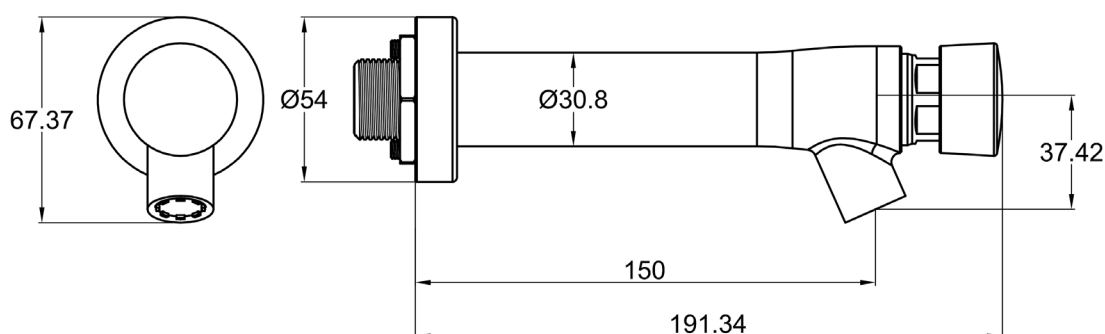

MITIGEUR MURAL TEMPORISÉ TEMPO III EAU CHAUDE OU PRÉ MÉLANGÉE

980676

WWW.LOGGERE.COM

Description:

Robinet mural à fermeture automatique.

Matériau:

- Laiton chromé

Dimensions:

- Longueur mur à bec: 150 mm

Raccordement:

- Temporisation: 8 secondes à 1,5 bar.
- Connexion 1/2".

Autres recommandations sur les produits LOGGERE

Sanitaires

Casiers et systèmes d'armoires

Cabines sanitaires