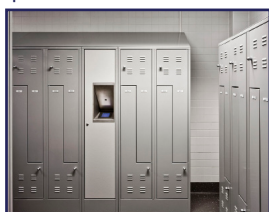

MITIGEUR MURAL TEMPORISÉ TEMPO III EAU CHAUDE OU PRÉ MÉLANGÉE

980676

WWW.LOGGERE.COM

Description:

Robinet mural à fermeture automatique.

Matériau:

- Laiton chromé

Dimensions:

- Longueur mur à bec: 150 mm

Raccordement:

- Temporisation: 8 secondes à 1,5 bar.
- Connexion 1/2".

Autres recommandations sur les produits LOGGERE

Sanitaires

Casiers et systèmes d'armoires

Cabines sanitaires