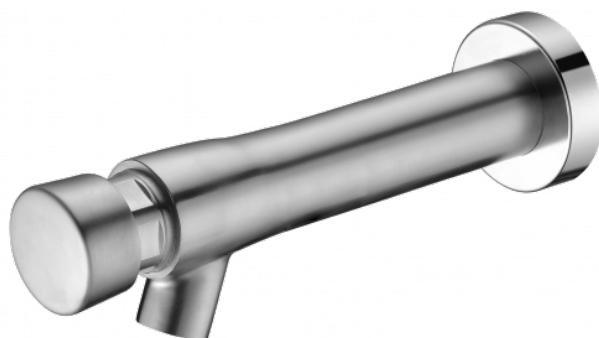

MITIGEUR MURAL TEMPORISÉ TEMPO III EAU CHAUDE OU PRÉ MÉLANGÉE

980676

WWW.LOGGERE.COM

Description:

Robinet mural à fermeture automatique.

Matériau:

- Laiton chromé

Dimensions:

- Longueur mur à bec: 150 mm

Raccordement:

- Temporisation: 8 secondes à 1,5 bar.
- Connexion 1/2".

Autres recommandations sur les produits LOGGERE

Sanitaires

Casiers et systèmes d'armoires

Cabines sanitaires