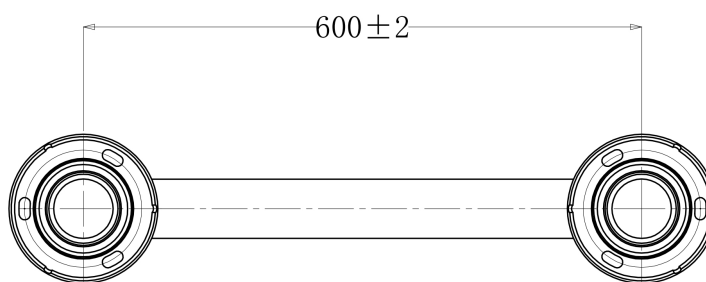

BARRE DE MAINTIEN STANDARD: 600MM LONGUE

880600

WWW.LOGGERE.COM

Description:

Fixation avec 2 vis sur 2 brides \varnothing 79 mm, rosaces cache vis à clipser ;
barre \varnothing 32 mm. Avec kit de fixation.

Matériau:

- Acier inox, AISI 304, finition brossée.

Dimensions:

- \varnothing 32mm, longueur: 600 mm

Avantages:

Très hygiénique

PMR

Autres recommandations sur les produits LOGGERE