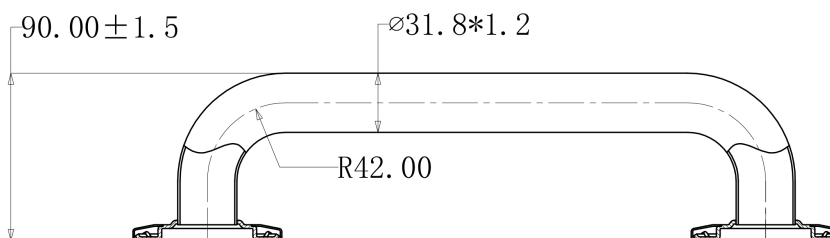

BARRE DE MAINTIEN STANDARD: 600MM LONGUE

880600

WWW.LOGGERE.COM

Description:

Fixation avec 2 vis sur 2 brides \varnothing 79 mm, rosaces cache vis à clipser ;
barre \varnothing 32 mm. Avec kit de fixation.

Matériau:

- Acier inox, AISI 304, finition brossée.

Dimensions:

- \varnothing 32mm, longueur: 600 mm

Avantages:

Très hygiénique

PMR

Autres recommandations sur les produits LOGGERE