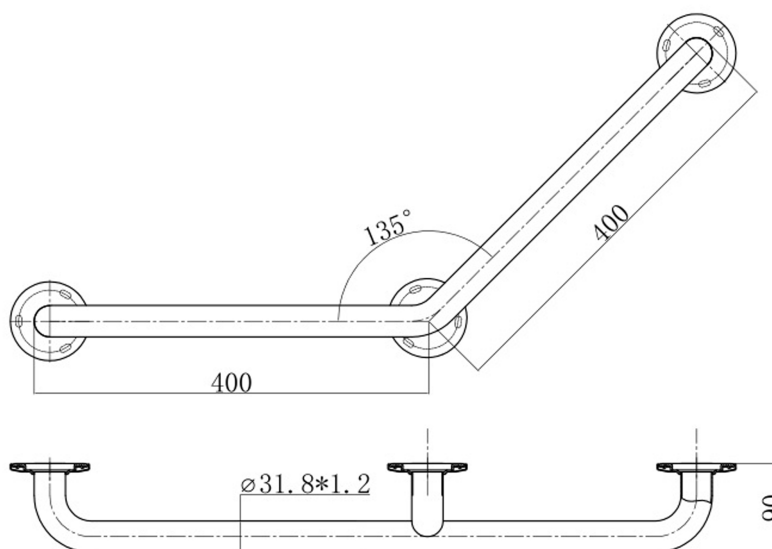

BARRE DE MAINTIEN ROBUSTO 135° LONG

880251

WWW.LOGGERE.COM

Description:

Fixation en 2 et 3 points aux extrémités (et au milieu sur le modèle 880251) avec bride $\varnothing 79$ mm sans rosettes à encliqueter.
Inclus matériel de fixation.

Matériau:

- Acier inoxydable, AISI 304, finition brossée.

Dimensions:

- $\varnothing 32$ mm
- Long: 400 x 400 mm (fixation à 3 points)

Avantages:

PMR

Anti-vandalisme

Autres recommandations sur les produits LOGGERE