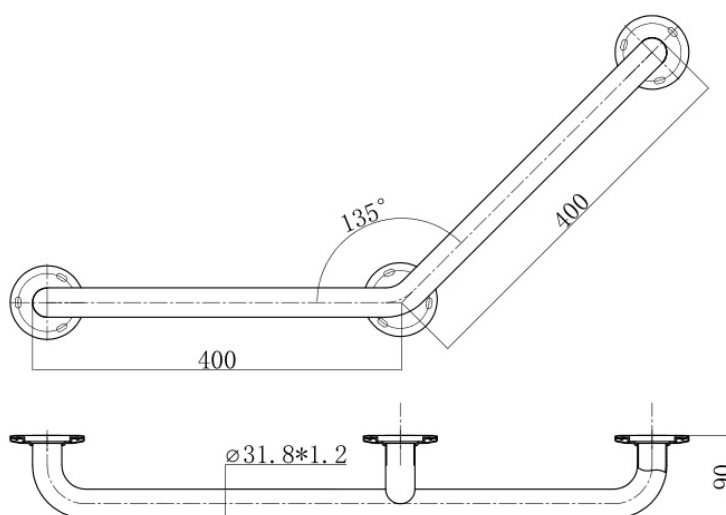

INFORMATION PRODUIT

DESIGNED TO LAST
BLINOX
BY LOGGERE

BARRE COUDÉE À 135 ° - LONGUE PMR

880250

WWW.LOGGERE.COM

Description:

Fixation avec 3 points avec 3 brides Ø 79 mm, rosaces cache vis à clipser. Avec kit de fixation.

Matériau:

- Acier inox, AISI 304, finition brossée.

Dimensions:

- Ø 32mm, 400 x 400 mm

Avantages:

Très hygiénique

PMR

Anti-vandalisme