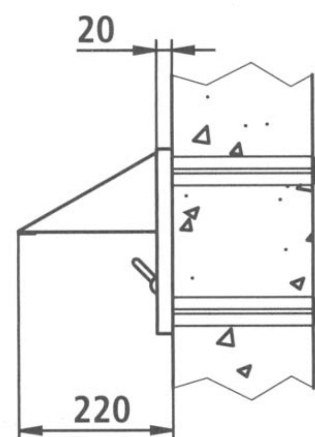

TABLETTE ET BANDEAU ROBUSTO

874020 - 874021

WWW.LOGGERE.COM

Description:

Tablette et bandeau avec 4 crochets de sécurité. Ils s'inclinent sous l'effet d'une charge élevée. Bandeau avec 6 points de fixation murale.

Matériau:

- Acier inox, AISI 304, épaisseur 2 mm, finition brossée.

Dimensions:

- L 455 x P 220 x H 265 mm

Raccordement:

- Fixation par l'espace sanitaire
- Fixation par la galerie technique