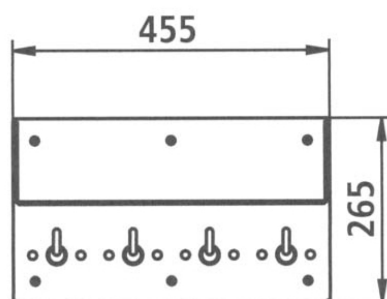

TABLETTE ET BANDEAU ROBUSTO

874020 - 874021

WWW.LOGGERE.COM

Description:

Tablette et bandeau avec 4 crochets de sécurité. Ils s'inclinent sous l'effet d'une charge élevée. Bandeau avec 6 points de fixation murale.

Matériau:

- Acier inox, AISI 304, épaisseur 2 mm, finition brossée.

Dimensions:

- L 455 x P 220 x H 265 mm

Raccordement:

- Fixation par l'espace sanitaire
- Fixation par la galerie technique