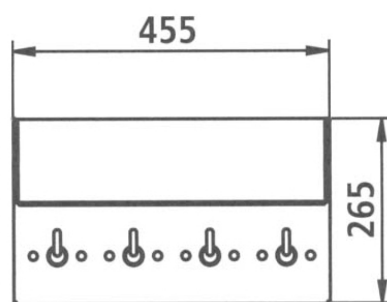

TABLETTE ET BANDEAU ROBUSTO

874020 - 874021

WWW.LOGGERE.COM

Description:

Tablette et bandeau avec 4 crochets de sécurité. Ils s'inclinent sous l'effet d'une charge élevée. Bandeau avec 6 points de fixation murale.

Matériau:

- Acier inox, AISI 304, épaisseur 2 mm, finition brossée.

Dimensions:

- L 455 x P 220 x H 265 mm

Raccordement:

- Fixation par l'espace sanitaire
- Fixation par la galerie technique