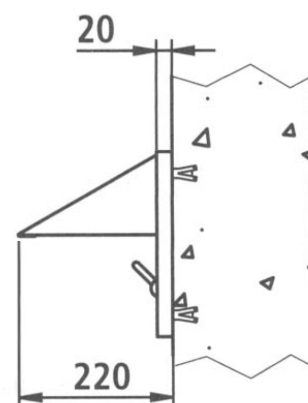

TABLETTE ET BANDEAU ROBUSTO

874020 - 874021

WWW.LOGGERE.COM

Description:

Tablette et bandeau avec 4 crochets de sécurité. Ils s'inclinent sous l'effet d'une charge élevée. Bandeau avec 6 points de fixation murale.

Matériau:

- Acier inox, AISI 304, épaisseur 2 mm, finition brossée.

Dimensions:

- L 455 x P 220 x H 265 mm

Raccordement:

- Fixation par l'espace sanitaire
- Fixation par la galerie technique