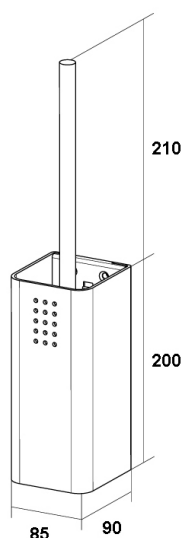

PORTE BALAYETTE

870523-870511-870540-870531-870533-870532

WWW.LOGGERE.COM

Description:

Porte balayette en aluminium anodisé noir pour montage mural.
Fermé sur 4 faces. Perforations design de 4 mm devant. Poignée en acier inox brossé.

Brosse WC avec forme fonctionnelle. Récipient amovible en plastique pour faciliter le nettoyage. Vis en inox et chevilles incluses.

Matériaux :

- Aluminium, épaisseur 3 mm,
- Finition noir anodisé

Dimensions:

- Sans brosse L x H x P: 85 x 200 x 90 mm
- Longueur brosse: 400 mm

Avantages:

Très hygiénique