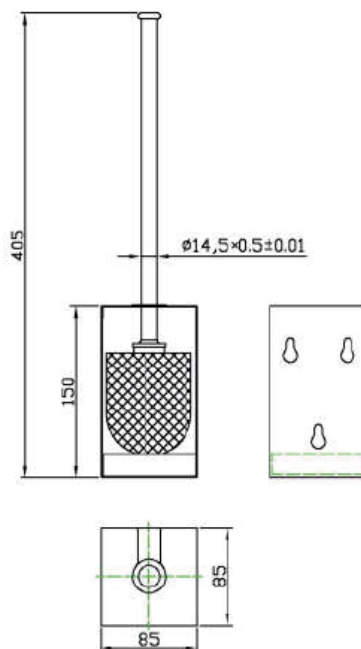

PORTE BALAYETTE CREATIV

870329

WWW.LOGGERE.COM

Description:

Porte balayette en acier inoxydable pour montage mural.
Ouvert sur les côtés. Le dessus a une ouverture pour suspendre la brosse.

Poignée en acier inoxydable brossé. Brosse ayant une forme fonctionnelle.

Bac de récupération en plastique amovible pour faciliter le nettoyage.

Inclus vis et cheville.

Matériau:

- Acier inox, AISI 304, finition satinée

Dimensions:

- L85 x P85 x H150
- Longueur de la brosse : 405mm