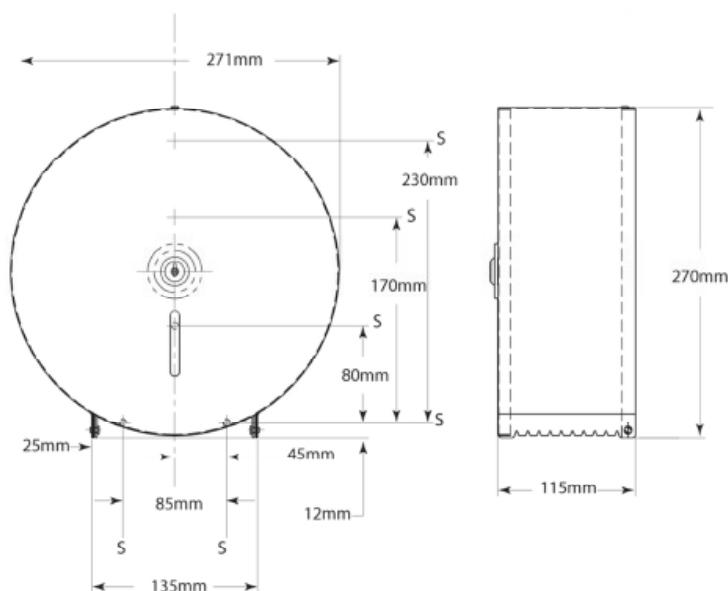

DISTRIBUTEUR PAPIER TOILETTE JUMBO SINGLE EASY IV

840140

WWW.LOGGERE.COM

Description:

Distributeur de papier toilette gros rouleau. Prévu pour 1 rouleau de 225 mm.

Support du rouleau 55mm. Voyant.

Serrure cylindrique. Chargement rapide.

Matériau:

- Acier inox, AISI 304, épaisseur 0,8 mm, finition satin.

Dimensions:

- L 279 x P 115 x H 270 mm
- Hauteur d'installation recommandée: 750 mm

Autres recommandations sur les produits LOGGERE

Sanitaires