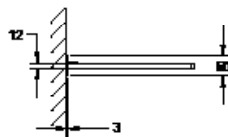

SÉPARATION D'URINOIRS CREATIV

820704

WWW.LOGGERE.COM

Description:

Séparation d'urinoir, fixations invisibles.

Matériau:

- Stratifié compact 12 mm, profil en aluminium T
- Seulement disponible en blanc

Dimensions:

- L 12 x P 385 x H 900 mm.

Autres recommandations sur les produits LOGGERE

Sanitaires

Casiers et systèmes d'armoires

Cabines sanitaires

Porte-manteaux

Equipements