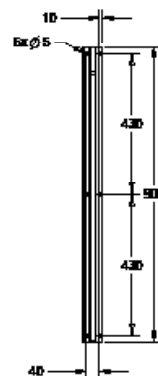

SÉPARATION D'URINOIRS CREATIV

820704

WWW.LOGGERE.COM

Description:

Séparation d'urinoir, fixations invisibles.

Matériau:

- Stratifié compact 12 mm, profil en aluminium T
- Seulement disponible en blanc

Dimensions:

- L 12 x P 385 x H 900 mm.

Autres recommandations sur les produits LOGGERE

Sanitaires

Casiers et systèmes d'armoires

Cabines sanitaires

Porte-manteaux

Equipements