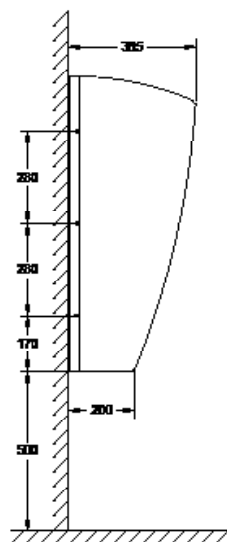

SÉPARATION D'URINOIRS CREATIV

820704

WWW.LOGGERE.COM

Description:

Séparation d'urinoir, fixations invisibles.

Matériau:

- Stratifié compact 12 mm, profil en aluminium T
- Seulement disponible en blanc

Dimensions:

- L 12 x P 385 x H 900 mm.

Autres recommandations sur les produits LOGGERE

Sanitaires

Casiers et systèmes d'armoires

Cabines sanitaires

Porte-manteaux

Equipements