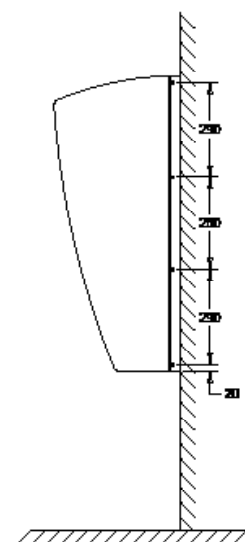

SÉPARATION D'URINOIRS CREATIV

820704

WWW.LOGGERE.COM

Description:

Séparation d'urinoir, fixations invisibles.

Matériau:

- Stratifié compact 12 mm, profil en aluminium T
- Seulement disponible en blanc

Dimensions:

- L 12 x P 385 x H 900 mm.

Autres recommandations sur les produits LOGGERE

Sanitaires

Casiers et systèmes d'armoires

Cabines sanitaires

Porte-manteaux

Equipements