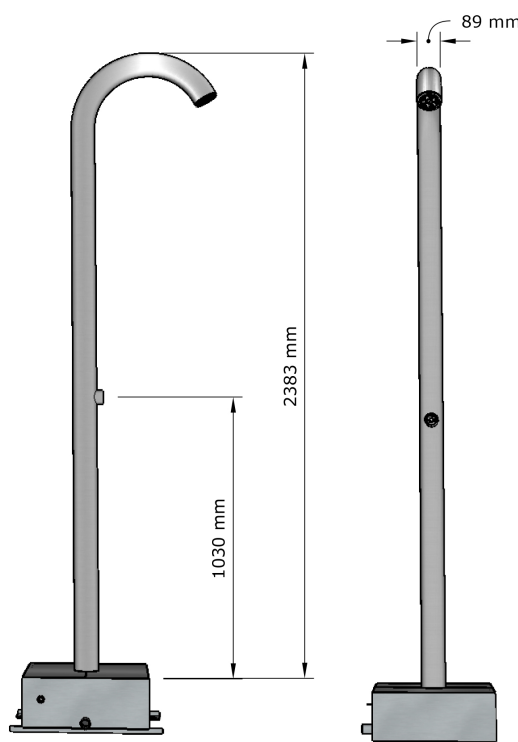

DOUCHE SUR PIED TROPIC RONDO

764000 - 764015 - 764016 - 764100 - 764101

WWW.LOGGERE.COM

Description:

Opération: bouton poussoir piezo avec éclairage LED indication de température, en option rinçage hygiénique toutes les 24/48 heures, raccordement à l'eau froide ou pré-mélangée, en bas, avec électrovanne 1/2", boîtier en acier inoxydable encastré dans le sol avec ancrages pour béton, tuyauterie prête à raccorder avec robinet d'arrêt, 1/2", colonne de douche fixation par bride, colonne de douche démontable.

Matériau:

- Boîtier encastré: Acier inoxydable AISI 316, épaisseur 2,0 mm, finition brossée.
- Tube : acier inoxydable, AISI 316, épaisseur 3,0 mm, finition brossée.

Dimensions:

- Hauteur: 2200 mm, tuyau d'évacuation Ø 85 mm.
- Modèles spéciaux sur demande.

Raccordement:

- 764000 - Piézo avec batterie
- 764015 - Piézo avec transformateur
- 764016 - LED Piézo avec transformateur
- 764100 - cellule infrarouge sur batterie
- 764101 - cellule infrarouge avec transformateur

Avantages:

Sur mesure

Anti-vandalisme