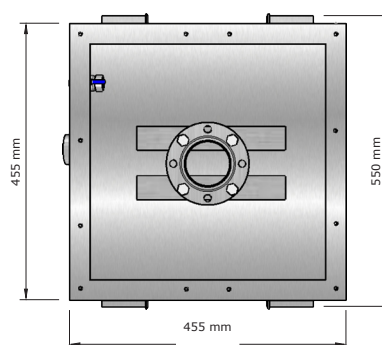

DOUCHE SUR PIED TROPIC RONDO

764000 - 764015 - 764016 - 764100 - 764101

WWW.LOGGERE.COM

Description:

Opération: bouton poussoir piezo avec éclairage LED indication de température, en option rinçage hygiénique toutes les 24/48 heures, raccordement à l'eau froide ou pré-mélangée, en bas, avec électrovanne 1/2", boîtier en acier inoxydable encastré dans le sol avec ancrages pour béton, tuyauterie prête à raccorder avec robinet d'arrêt, 1/2", colonne de douche fixation par bride, colonne de douche démontable.

Matériau:

- Boîtier encastré: Acier inoxydable AISI 316, épaisseur 2,0 mm, finition brossée.
- Tube : acier inoxydable, AISI 316, épaisseur 3,0 mm, finition brossée.

Dimensions:

- Hauteur: 2200 mm, tuyau d'évacuation Ø 85 mm.
- Modèles spéciaux sur demande.

Raccordement:

- 764000 - Piézo avec batterie
- 764015 - Piézo avec transformateur
- 764016 - LED Piézo avec transformateur
- 764100 - cellule infrarouge sur batterie
- 764101 - cellule infrarouge avec transformateur

Avantages:

Sur mesure

Anti-vandalisme