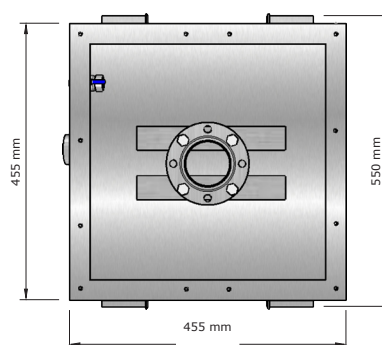

DOUCHE SUR PIED TROPIC SQUARE

762000 - 762015 - 762016 - 762100 - 762101

WWW.LOGGERE.COM

Description:

Opération: bouton poussoir piezo avec éclairage LED indication de température, en option rinçage hygiénique toutes les 24/48 heures, raccordement à l'eau froide ou pré-mélangée, en bas, avec électrovanne 1/2", boîtier en acier inoxydable encastré dans le sol avec ancrages pour béton, tuyauterie prête à raccorder avec robinet d'arrêt, 1/2", colonne de douche fixation par bride, colonne de douche démontable.

Matériau:

- Boîtier encastré: Acier inoxydable AISI 316, épaisseur 2,0 mm, finition brossée.
- Tube : acier inoxydable, AISI 316, épaisseur 3,0 mm, finition brossée.

Dimensions:

- Hauteur: 2200 mm, tuyau d'évacuation Ø 85 mm.
- Modèles spéciaux sur demande.

Raccordement:

- 762000 - Piézo avec batterie
- 762015 - Piézo avec transformateur
- 762016 - LED Piézo avec transformateur
- 762100 - cellule infrarouge sur batterie
- 762101 - cellule infrarouge avec transformateur

Avantages:

Sur mesure

Anti-vandalisme