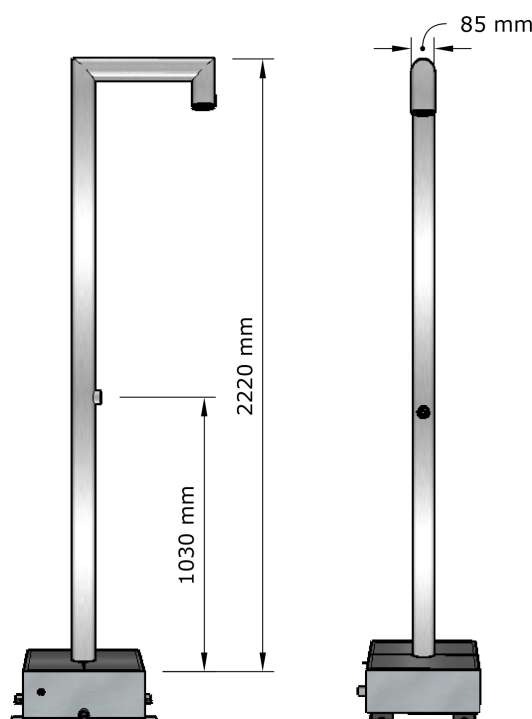

DOUCHE SUR PIED TROPIC SQUARE

762000 - 762015 - 762016 - 762100 - 762101

WWW.LOGGERE.COM

Description:

Opération: bouton poussoir piezo avec éclairage LED indication de température, en option rinçage hygiénique toutes les 24/48 heures, raccordement à l'eau froide ou pré-mélangée, en bas, avec électrovanne 1/2", boîtier en acier inoxydable encastré dans le sol avec ancrages pour béton, tuyauterie prête à raccorder avec robinet d'arrêt, 1/2", colonne de douche fixation par bride, colonne de douche démontable.

Matériau:

- Boîtier encastré: Acier inoxydable AISI 316, épaisseur 2,0 mm, finition brossée.
- Tube : acier inoxydable, AISI 316, épaisseur 3,0 mm, finition brossée.

Dimensions:

- Hauteur: 2200 mm, tuyau d'évacuation Ø 85 mm.
- Modèles spéciaux sur demande.

Raccordement:

- 762000 - Piézo avec batterie
- 762015 - Piézo avec transformateur
- 762016 - LED Piézo avec transformateur
- 762100 - cellule infrarouge sur batterie
- 762101 - cellule infrarouge avec transformateur

Avantages:

Sur mesure

Anti-vandalisme